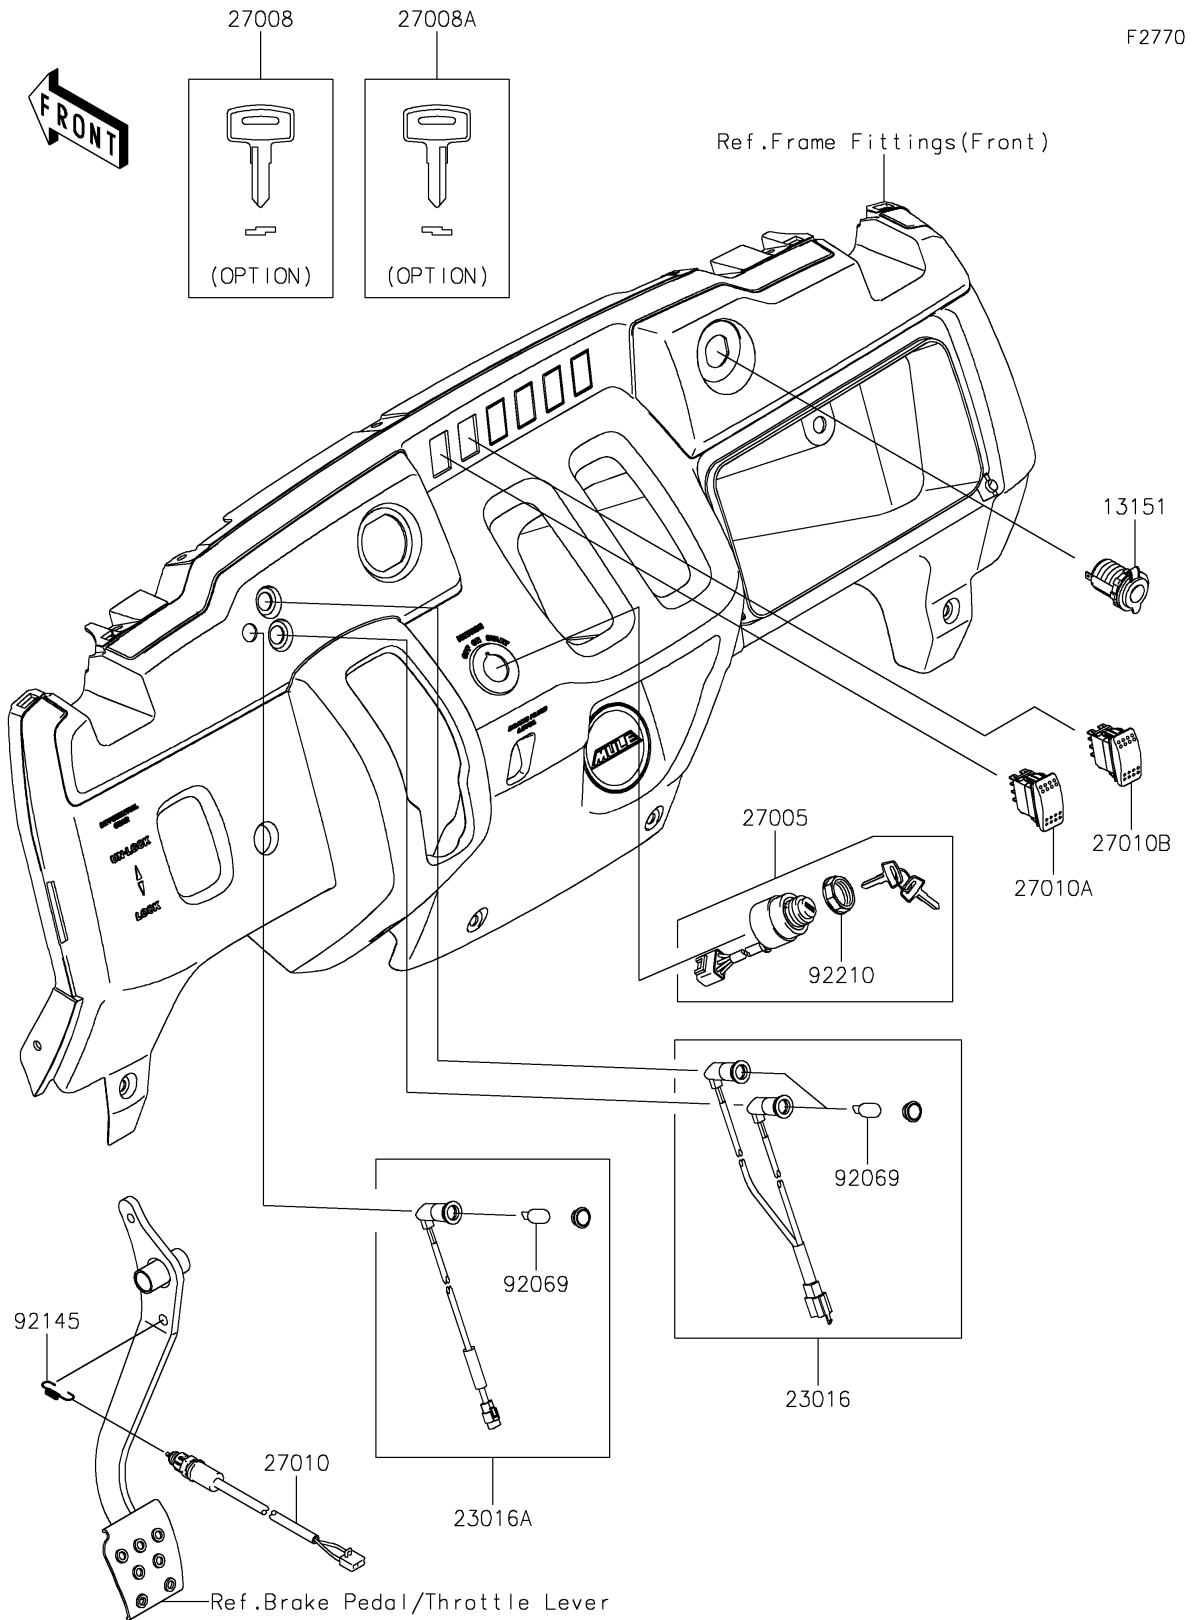

2019 MULE SX™ 4x4 XC LE (FI) PARTS DIAGRAM

Ignition Switch

2019 MULE SX™ 4x4 XC LE (FI) PARTS LIST

Ignition Switch

ITEM NAME	PART NUMBER	QUANTITY
SWITCH-COMP,OUTLET,12V (Ref # 13151)	13151-0556	1
LAMP-ASSY,PARKING&OIL TEMP (Ref # 23016)	23016-0628	1
LAMP-ASSY,MIL (Ref # 23016A)	23016-0629	1
SWITCH-ASSY-IGNITION (Ref # 27005)	27005-1146	1
KEY-LOCK,BLANK (Ref # 27008)	27008-1153	1
KEY-LOCK,BLANK (Ref # 27008A)	27008-1157	1
SWITCH,BRAKE (Ref # 27010)	27010-0724	1
SWITCH,OUTER (Ref # 27010A)	27010-0806	1
SWITCH,OUTER (Ref # 27010B)	27010-0807	1
BULB,12V 1.7W,T10WB (Ref # 92069)	92069-0103	1
SPRING,REAR BRAKE SWITCH (Ref # 92145)	92145-7508	1
NUT,IGNITION SWITCH (Ref # 92210)	92210-1264	1