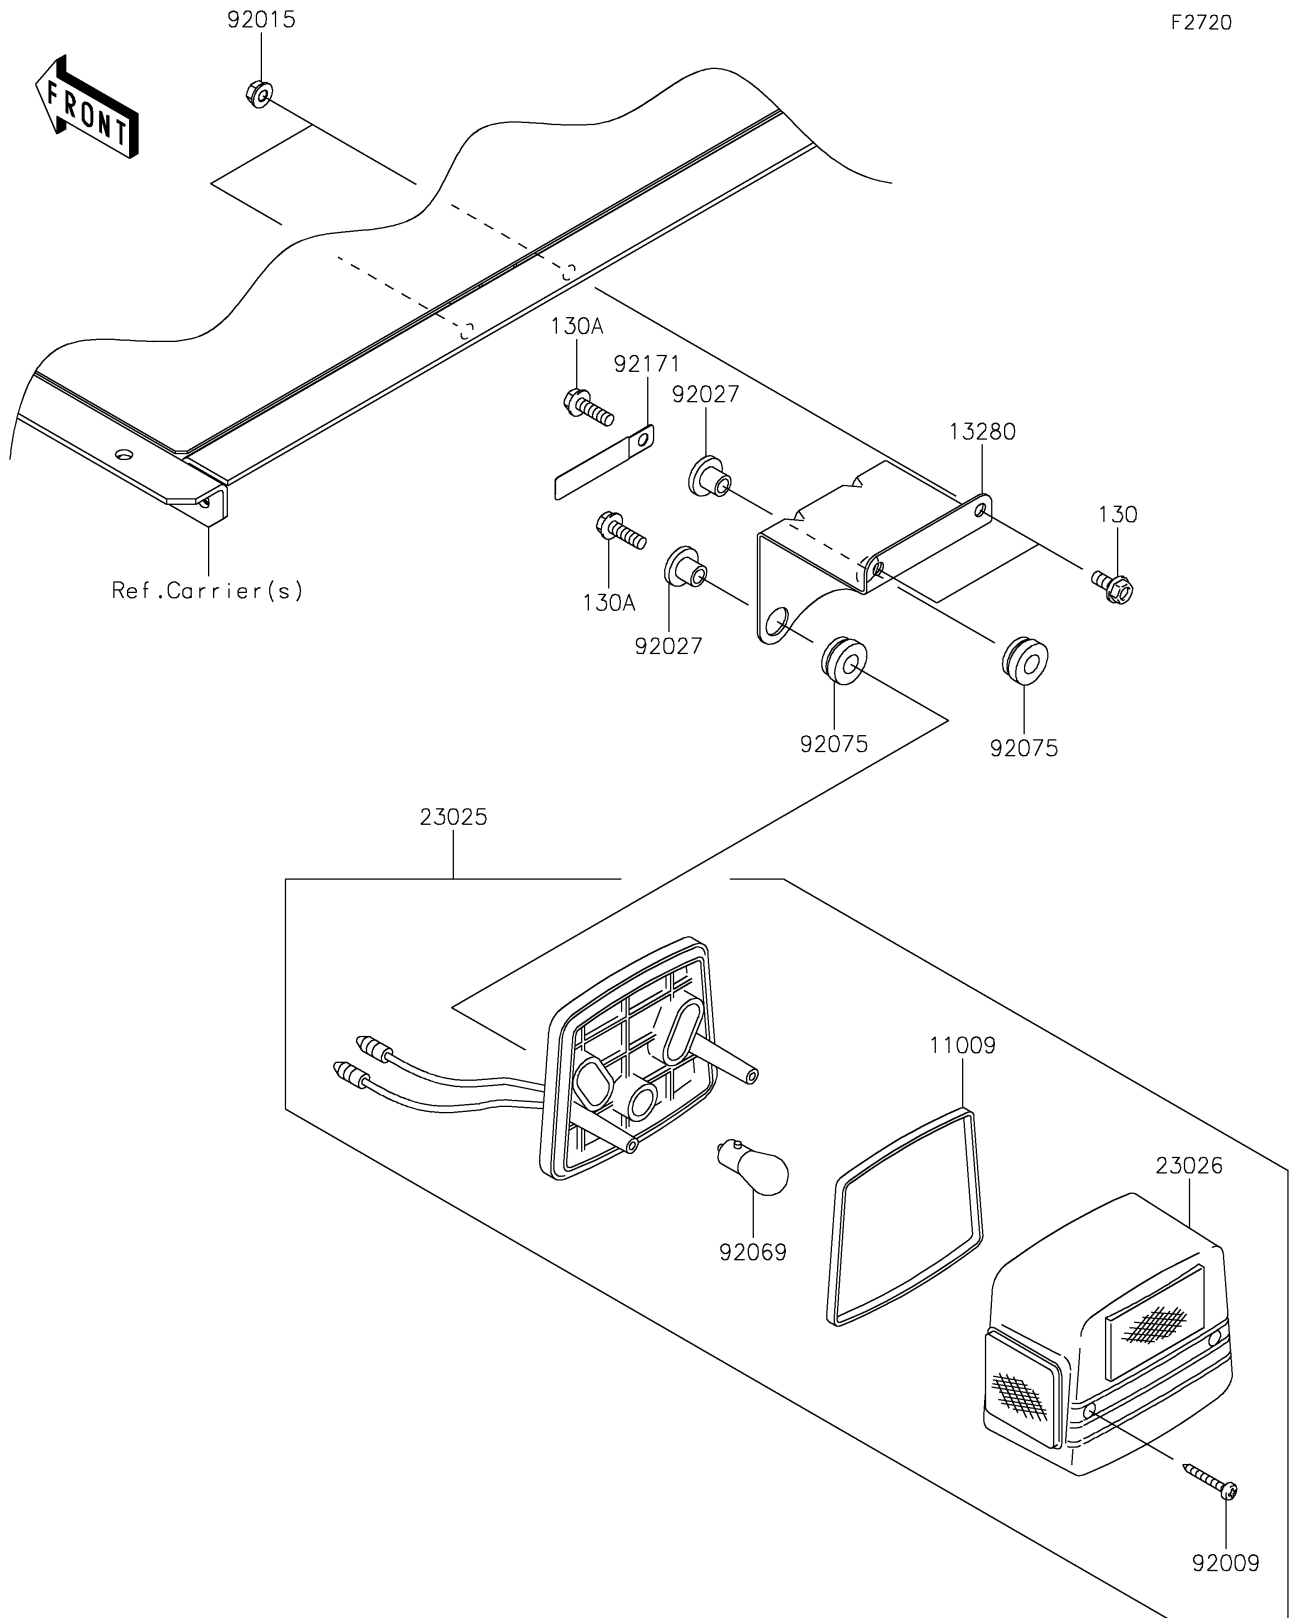

2019 MULE SX™ 4x4 XC LE (FI) PARTS DIAGRAM

Taillight(s)

F2720

2019 MULE SX™ 4x4 XC LE (FI) PARTS LIST

Taillight(s)

ITEM NAME	PART NUMBER	QUANTITY
GASKET,TAIL LAMP (Ref # 11009)	11009-1215	1
BOLT-FLANGED,6X14 (Ref # 130)	130BA0614	1
BOLT-FLANGED,6X20 (Ref # 130A)	130BA0620	1
HOLDER,TAIL LAMP (Ref # 13280)	13280-0079	1
LAMP-TAIL (Ref # 23025)	23025-1042	1
LENS,TAIL LAMP (Ref # 23026)	23026-1019	1
SCREW,TAPPING,4X25 (Ref # 92009)	92009-1069	1
NUT,FLANGED,6MM (Ref # 92015)	92015-1367	1
COLLAR,L=11.1 (Ref # 92027)	92027-194	1
BULB,12V 21/5W (Ref # 92069)	92069-1011	1
DAMPER (Ref # 92075)	92075-277	1
CLAMP,L=60 (Ref # 92171)	92171-0652	1