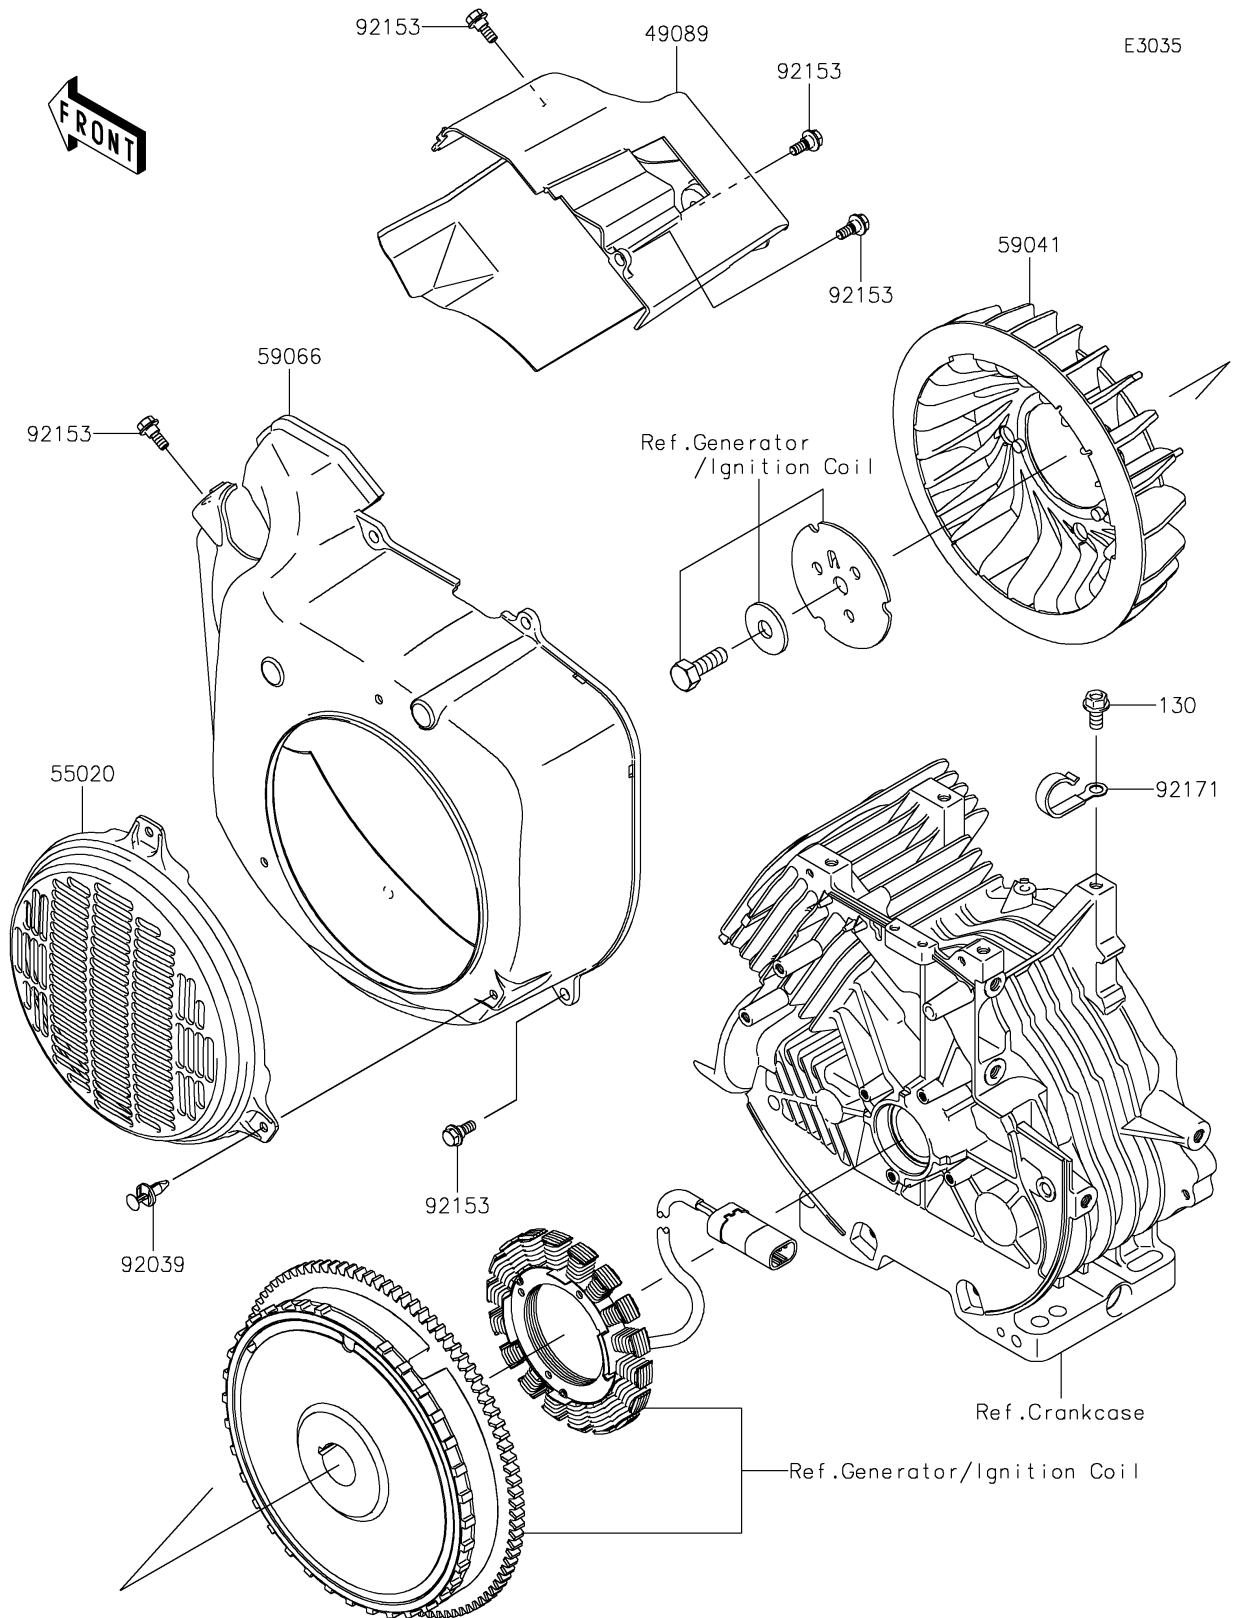

2019 MULE SX™ 4x4 XC LE (FI) PARTS DIAGRAM

Cooling

2019 MULE SX™ 4x4 XC LE (FI) PARTS LIST

Cooling

ITEM NAME	PART NUMBER	QUANTITY
BOLT-FLANGED,8X16 (Ref # 130)	130AA0816	1
SHROUD-ENGINE (Ref # 49089)	49089-7089	1
GUARD (Ref # 55020)	55020-7008	1
FAN (Ref # 59041)	59041-0019	1
HOUSING-FAN (Ref # 59066)	59066-7059	1
RIVET,GUARD (Ref # 92039)	92039-0751	1
BOLT,FLANGED,6X16 (Ref # 92153)	92153-7007	1
CLAMP (Ref # 92171)	92171-7005	1