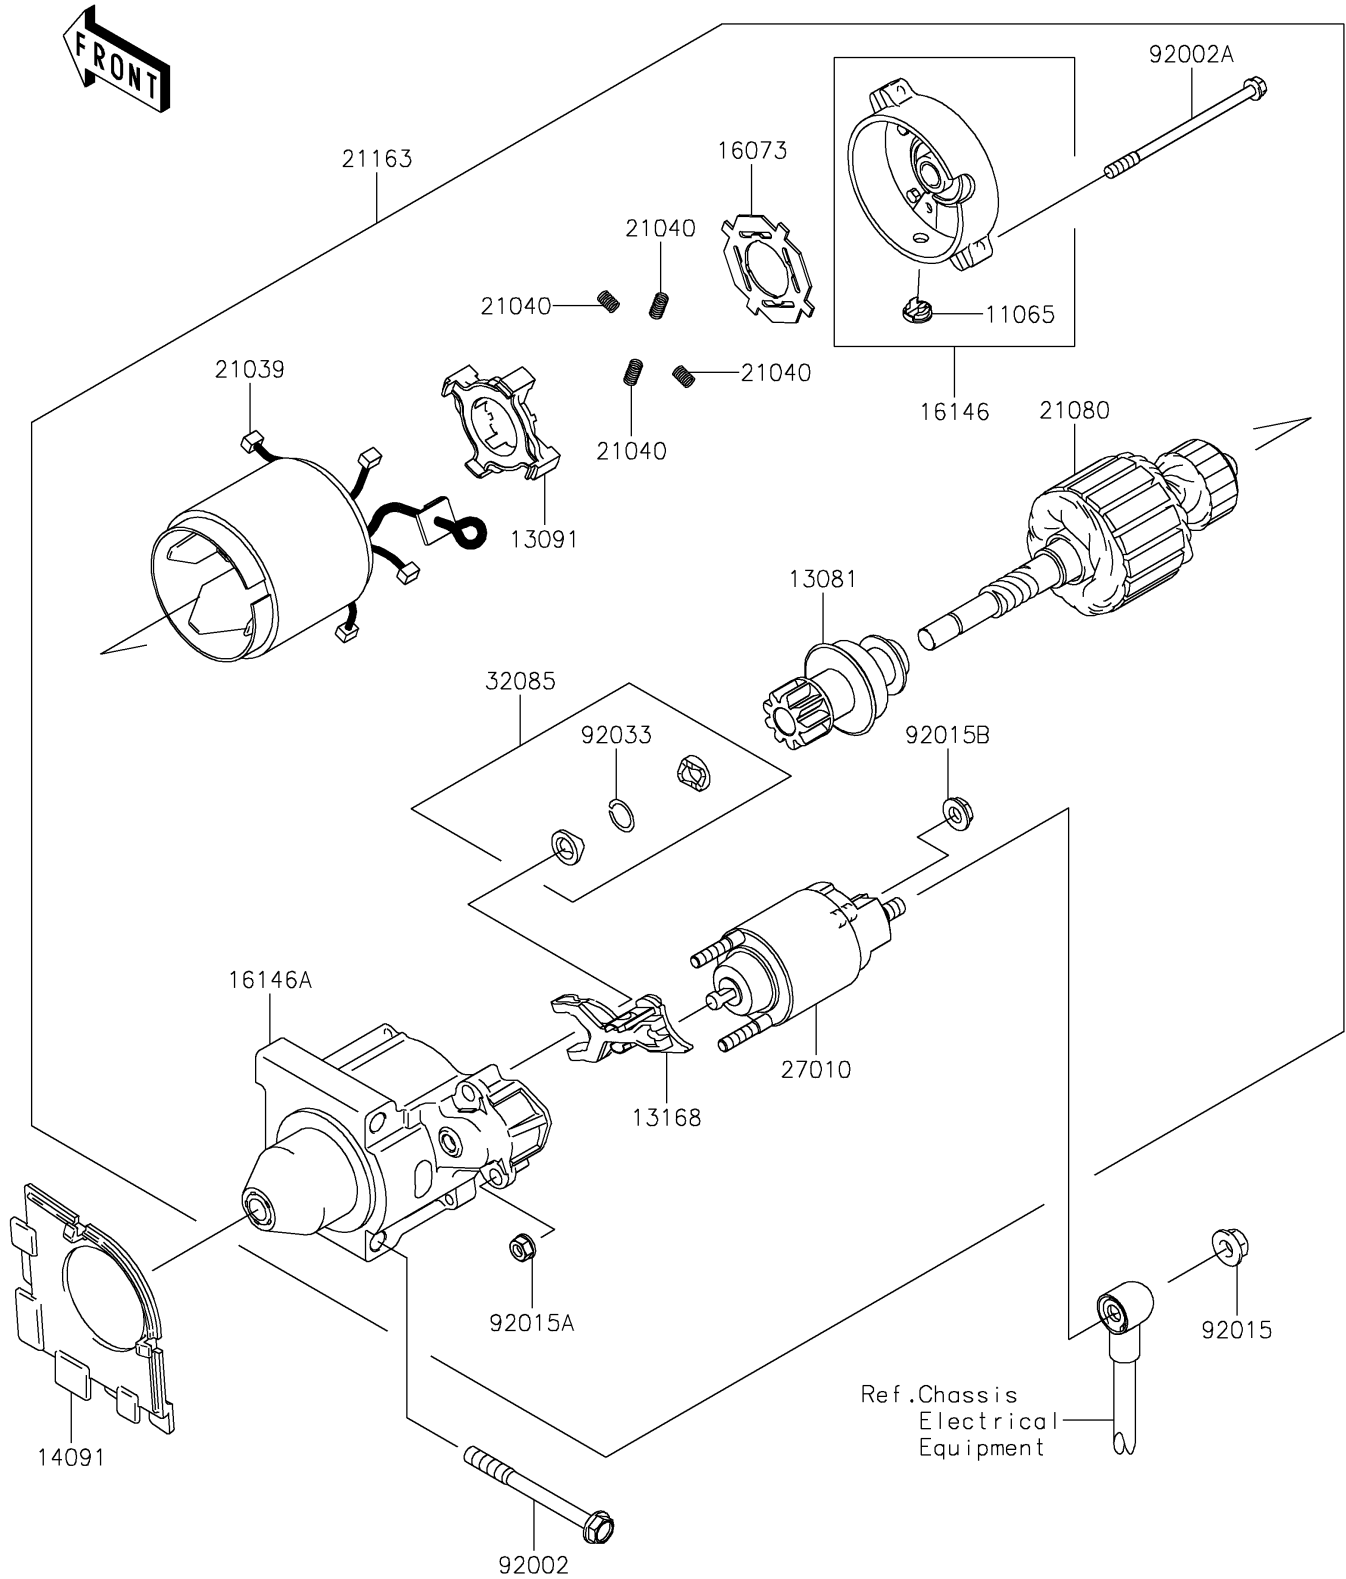

2019 MULE SX™ 4x4 XC LE (FI) PARTS DIAGRAM

Starter Motor

E1840

2019 MULE SX™ 4x4 XC LE (FI) PARTS LIST

Starter Motor

ITEM NAME	PART NUMBER	QUANTITY
CAP (Ref # 11065)	11065-2118	1
CLUTCH-ASSY (Ref # 13081)	13081-2227	1
HOLDER,BRUSH (Ref # 13091)	13091-2068	1
LEVER,SHIFT (Ref # 13168)	13168-2148	1
COVER (Ref # 14091)	14091-7038	1
INSULATOR (Ref # 16073)	16073-2098	1
COVER-ASSY,END (Ref # 16146)	16146-7016	1
COVER-ASSY (Ref # 16146A)	16146-7025	1
BRUSH (Ref # 21039)	21039-2059	1
SPRING-BRUSH (Ref # 21040)	21040-2052	1
ARMATURE (Ref # 21080)	21080-2058	1
STARTER-ELECTRIC (Ref # 21163)	21163-7028	1
SWITCH (Ref # 27010)	27010-7005	1
STOPPER (Ref # 32085)	32085-2097	1
BOLT,8X83 (Ref # 92002)	92002-1794	1
BOLT (Ref # 92002A)	92002-2277	1
NUT,FLANGED,8MM (Ref # 92015)	92015-1406	1
NUT (Ref # 92015A)	92015-2146	1
NUT (Ref # 92015B)	92015-2147	1
RING-SNAP (Ref # 92033)	92033-2081	1