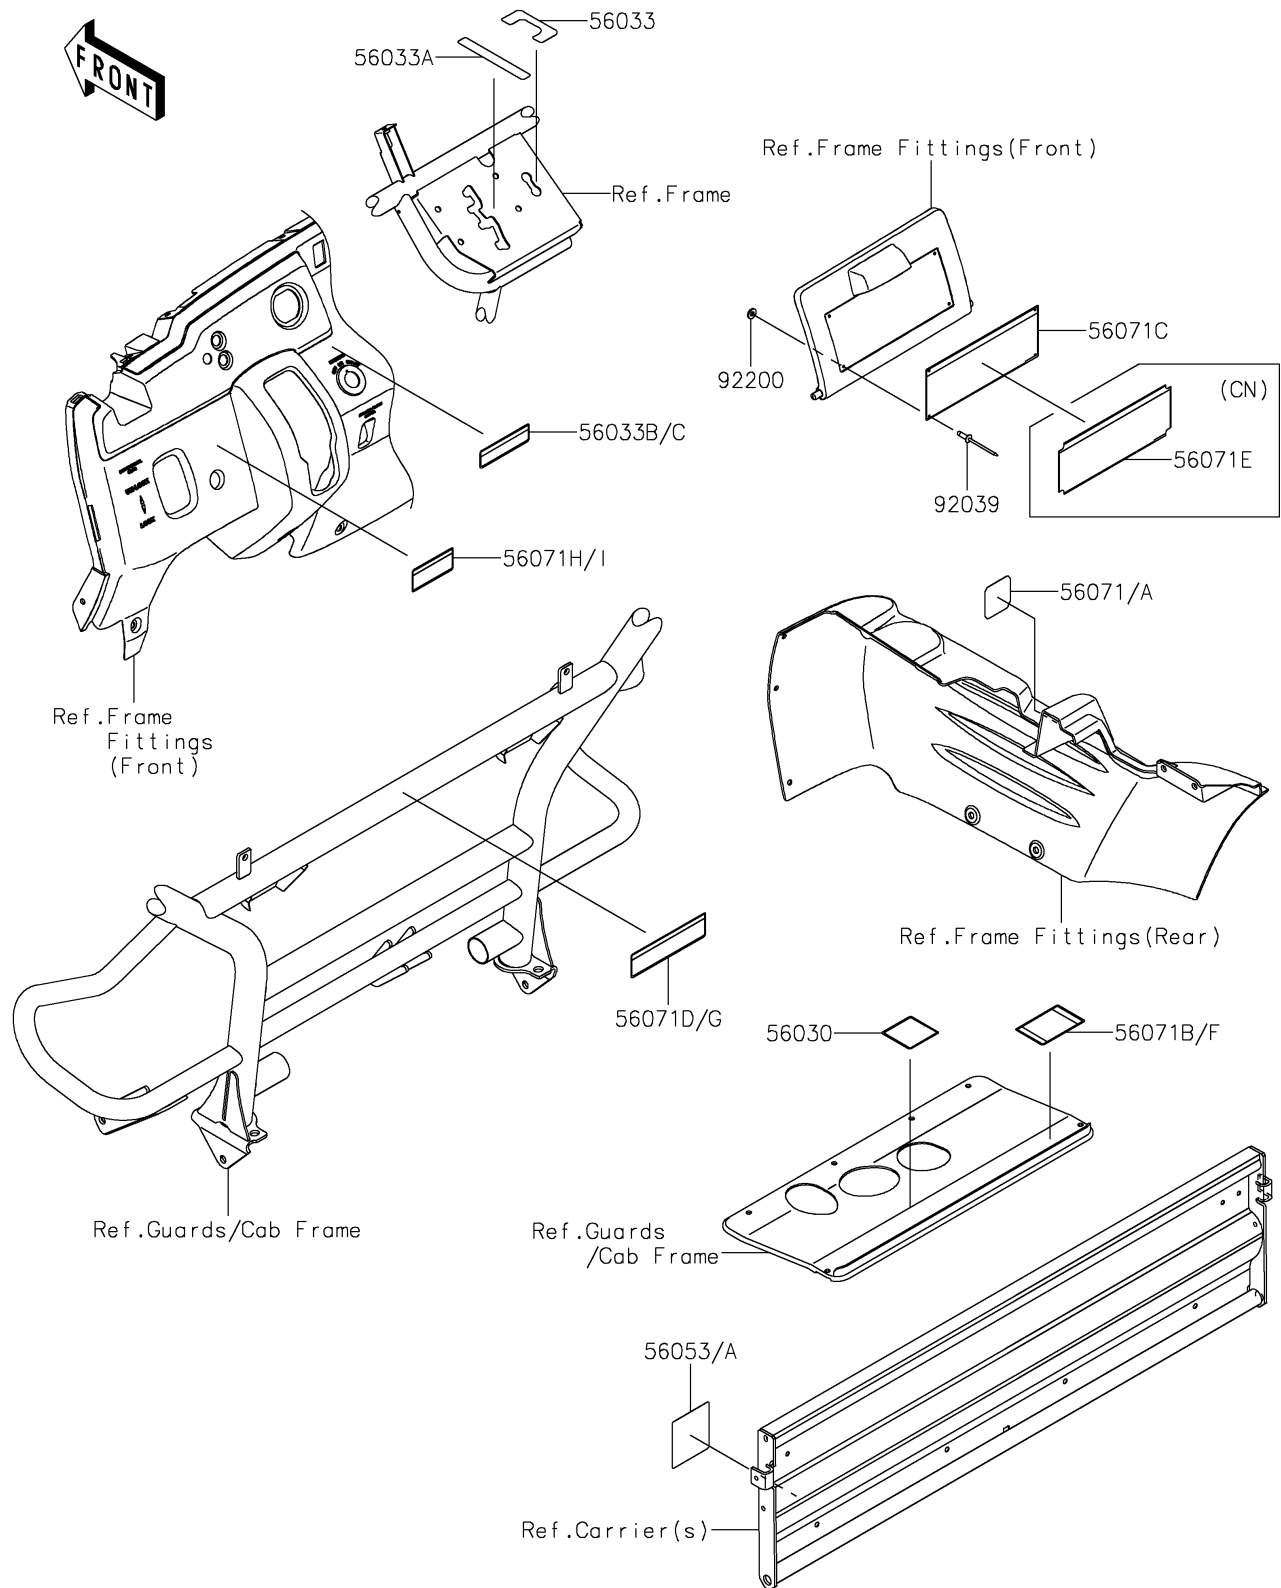

2019 MULE SX™ 4x4 XC (CAMO)(FI) PARTS DIAGRAM

Labels

F2860

2019 MULE SX™ 4x4 XC (CAMO)(FI) PARTS LIST

Labels

ITEM NAME	PART NUMBER	QUANTITY
LABEL,OIL GAUGE (Ref # 56030)	56030-0984	1
LABEL-MANUAL,2/4WD (Ref # 56033)	56033-0052	1
LABEL-MANUAL,SHIFT (Ref # 56033A)	56033-0056	1
LABEL-MANUAL,SHIFT NOTICE (Ref # 56033B)	56033-0822	1
LABEL-MANUAL,SHIFT NOTICE (Ref # 56033C)	56033-0826	1
LABEL-SPECIFICATION,TIRE&LOAD (Ref # 56053)	56053-1508	1
LABEL-SPECIFICATION,TIRE&LOAD (Ref # 56053A)	56053-1512	1
LABEL-WARNING,GASOLINE (Ref # 56071)	56071-0588	1
LABEL-WARNING,GASOLINE (Ref # 56071A)	56071-0593	1
LABEL-WARNING,HOT SURFACE (Ref # 56071B)	56071-0596	1
LABEL-WARNING,GENERAL (Ref # 56071C)	56071-0597	1
LABEL-WARNING,CARGO BED (Ref # 56071D)	56071-0599	1
LABEL-WARNING,GENERAL (Ref # 56071E)	56071-0601	1
LABEL-WARNING,HOT SURFACE (Ref # 56071F)	56071-0603	1
LABEL-WARNING,CARGO BED (Ref # 56071G)	56071-0605	1
LABEL-WARNING,CARGO BED (Ref # 56071H)	56071-0638	1
LABEL-WARNING,CARGO BED (Ref # 56071I)	56071-0639	1
RIVET,3.2X8 (Ref # 92039)	92039-3763	1
WASHER,3.5X8X1 (Ref # 92200)	92200-1251	1