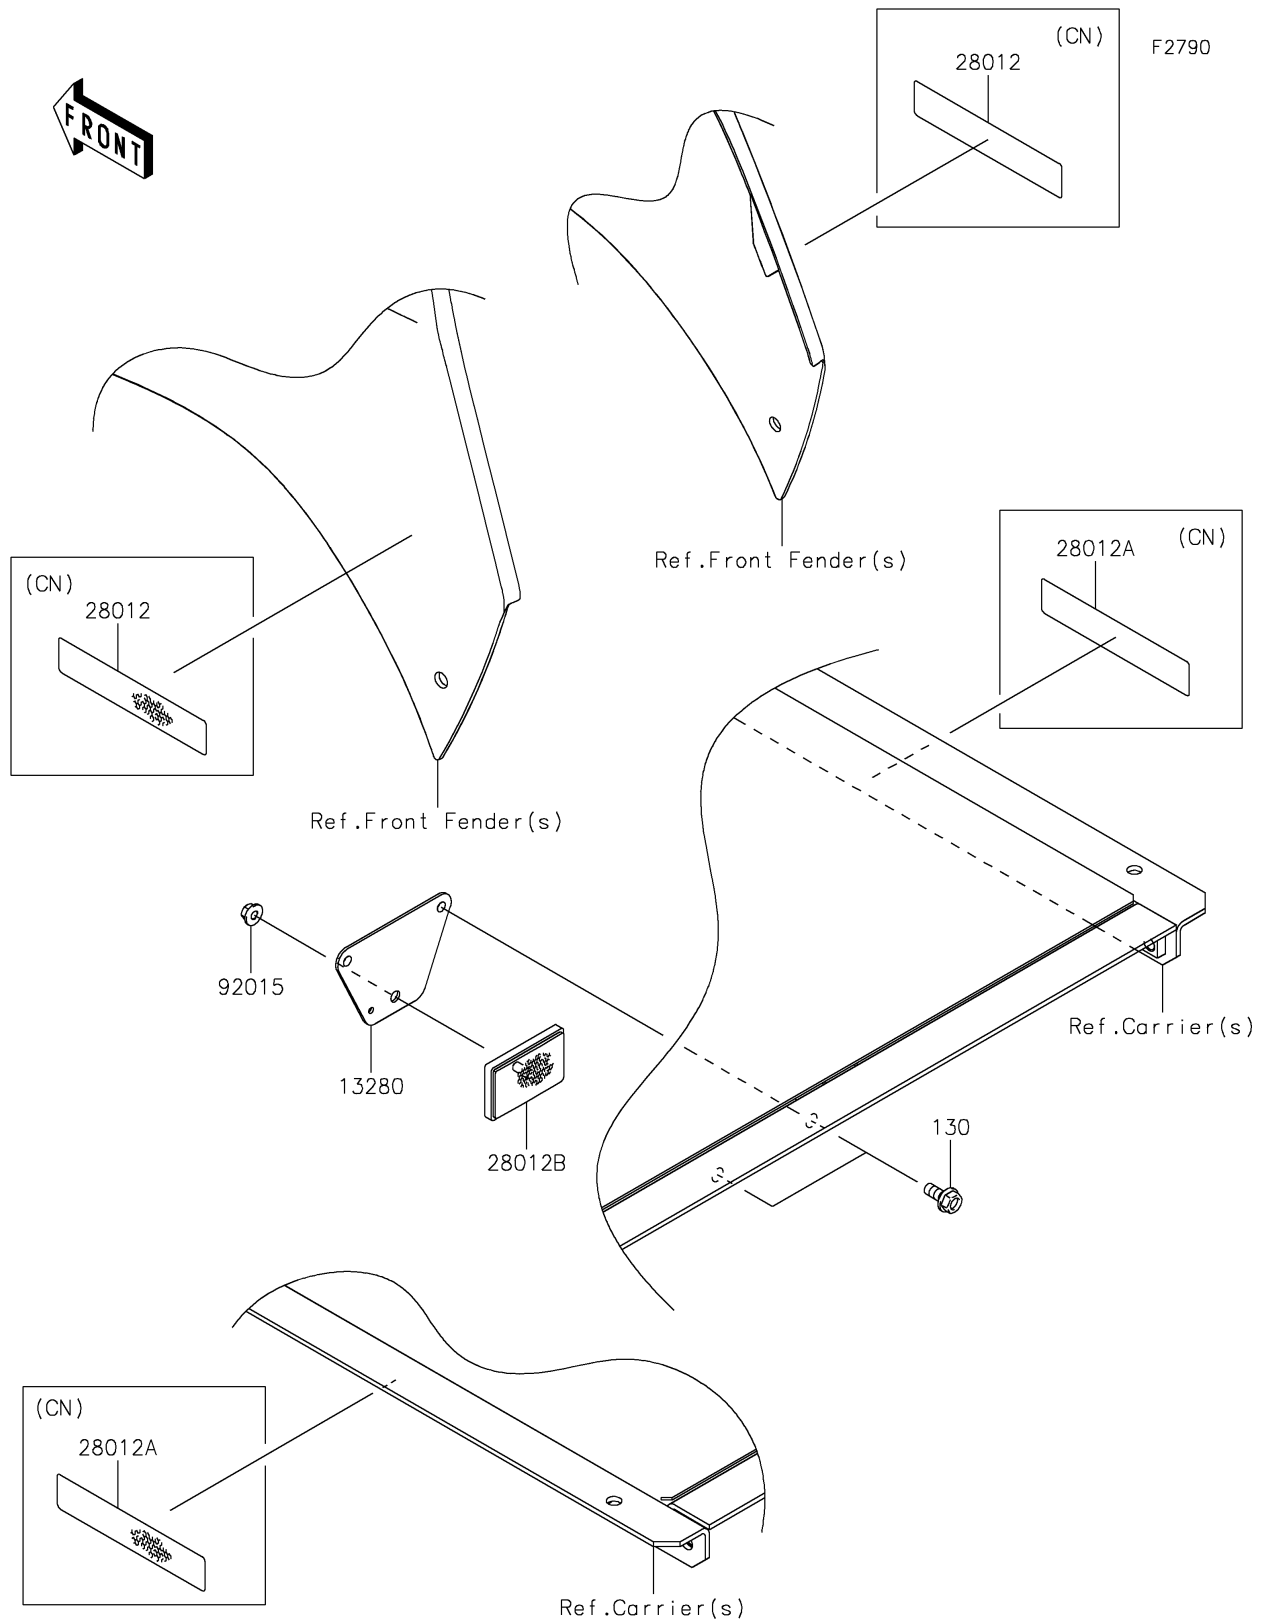

## 2019 MULE SX™ 4x4 XC (CAMO)(FI) PARTS DIAGRAM

Reflectors

### Reflectors

ITEM NAME	PART NUMBER	QUANTITY
BOLT-FLANGED,6X14 (Ref # 130)	130BA0614	1
HOLDER,REFLECTOR (Ref # 13280)	13280-0937	1
REFLECTOR-REFLEX,YELLOW (Ref # 28012)	28012-0053	1
REFLECTOR-REFLEX,RED (Ref # 28012A)	28012-0054	1
REFLECTOR-REFLEX (Ref # 28012B)	28012-1088	1
NUT,FLANGED,5MM (Ref # 92015)	92015-1259	1