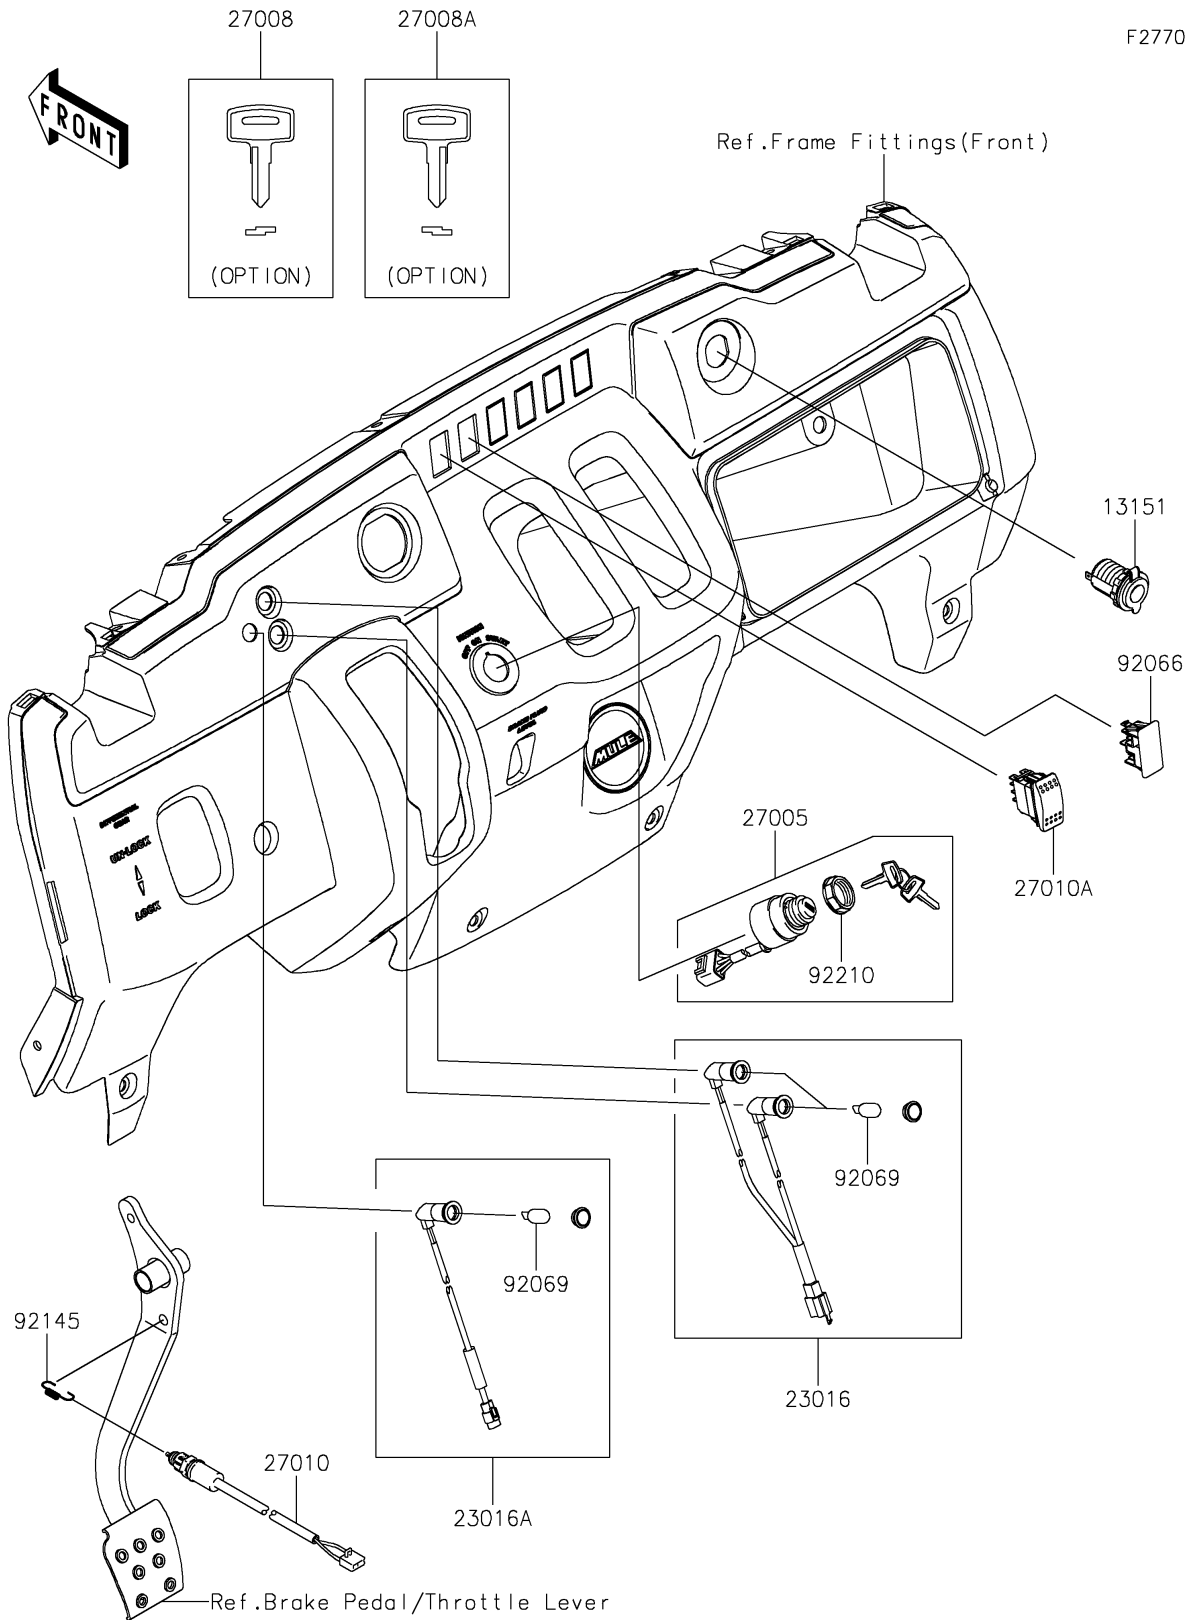

2019 MULE SX™ 4x4 XC (CAMO)(FI) PARTS DIAGRAM

Ignition Switch

2019 MULE SX™ 4x4 XC (CAMO)(FI) PARTS LIST

Ignition Switch

ITEM NAME	PART NUMBER	QUANTITY
SWITCH-COMP,OUTLET,12V (Ref # 13151)	13151-0556	1
LAMP-ASSY,PARKING&OIL TEMP (Ref # 23016)	23016-0628	1
LAMP-ASSY,MIL (Ref # 23016A)	23016-0629	1
SWITCH-ASSY-IGNITION (Ref # 27005)	27005-1146	1
KEY-LOCK,BLANK (Ref # 27008)	27008-1153	1
KEY-LOCK,BLANK (Ref # 27008A)	27008-1157	1
SWITCH,BRAKE (Ref # 27010)	27010-0724	1
SWITCH,OUTER (Ref # 27010A)	27010-0806	1
PLUG (Ref # 92066)	92066-0922	1
BULB,12V 1.7W,T10WB (Ref # 92069)	92069-0103	1
SPRING,REAR BRAKE SWITCH (Ref # 92145)	92145-7508	1
NUT,IGNITION SWITCH (Ref # 92210)	92210-1264	1