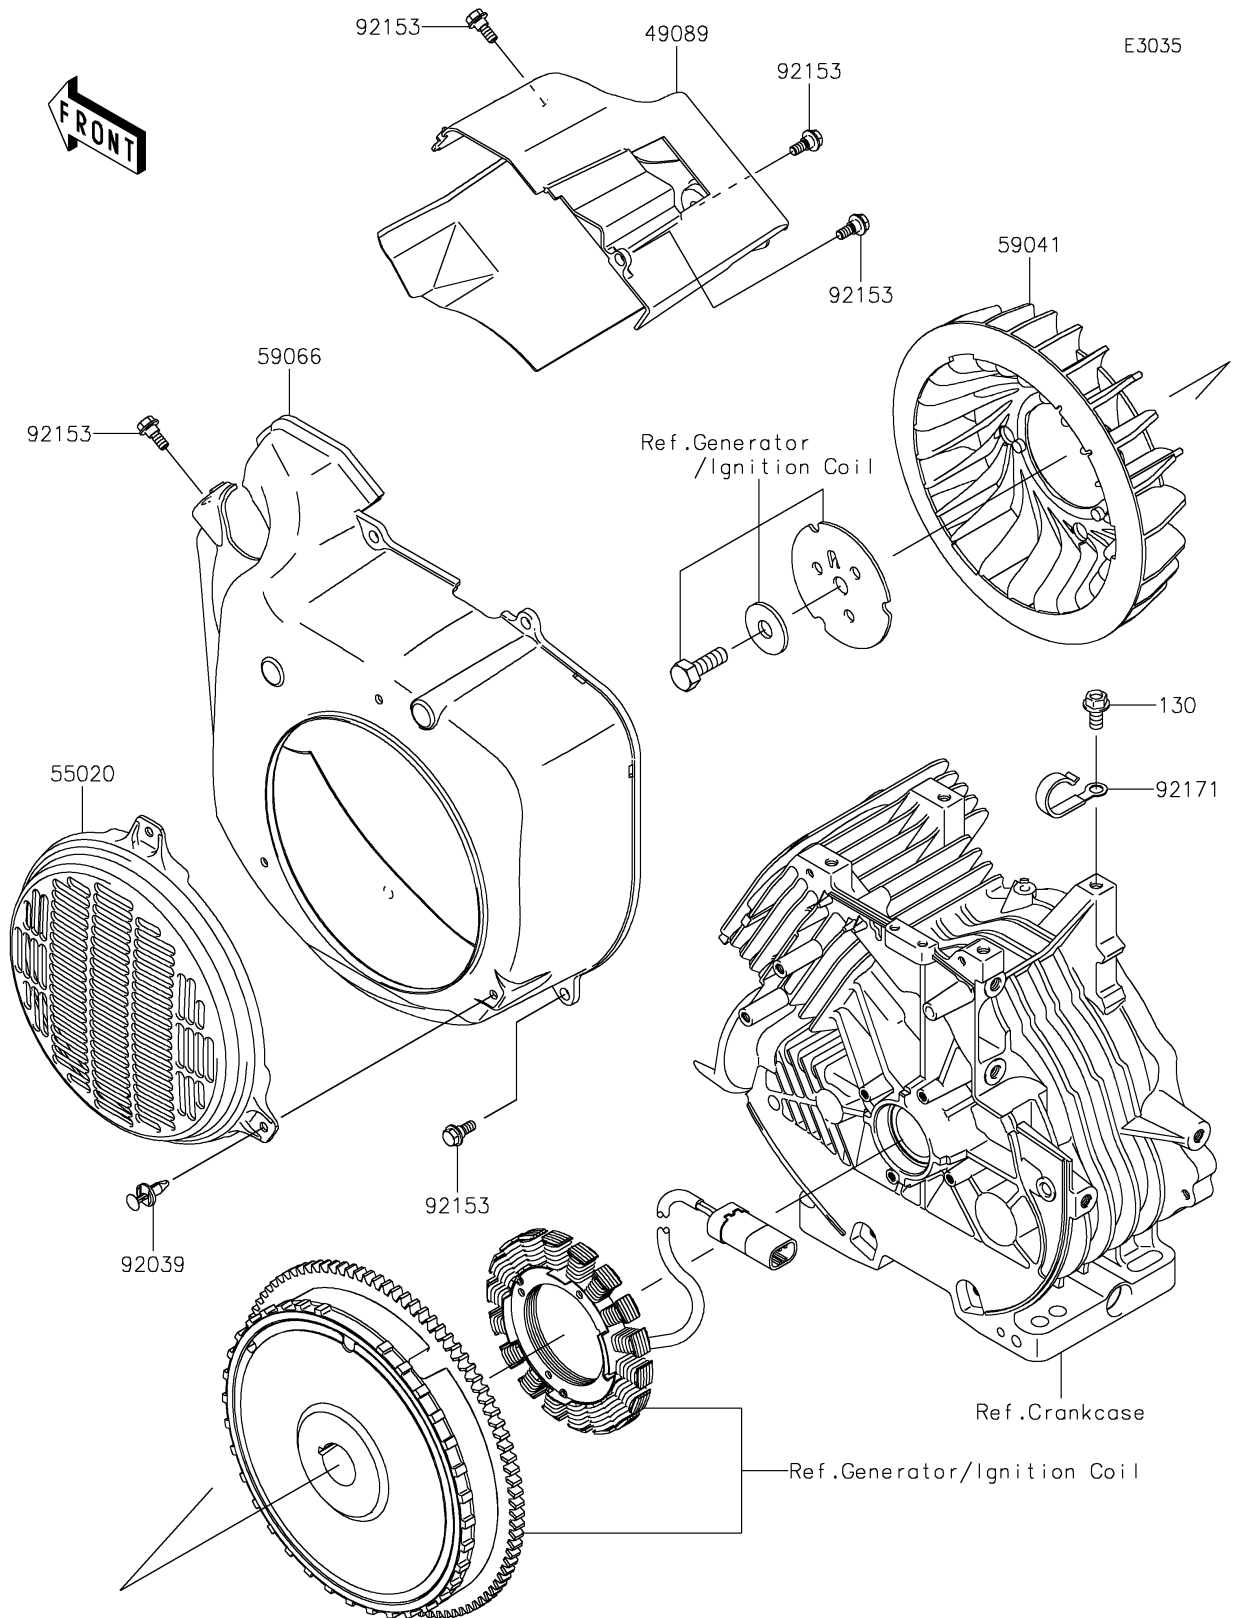

2019 MULE SX™ 4x4 XC (CAMO)(FI) PARTS DIAGRAM

Cooling

2019 MULE SX™ 4x4 XC (CAMO)(FI) PARTS LIST

Cooling

ITEM NAME	PART NUMBER	QUANTITY
BOLT-FLANGED,8X16 (Ref # 130)	130AA0816	1
SHROUD-ENGINE (Ref # 49089)	49089-7089	1
GUARD (Ref # 55020)	55020-7008	1
FAN (Ref # 59041)	59041-0019	1
HOUSING-FAN (Ref # 59066)	59066-7059	1
RIVET,GUARD (Ref # 92039)	92039-0751	1
BOLT,FLANGED,6X16 (Ref # 92153)	92153-7007	1
CLAMP (Ref # 92171)	92171-7005	1