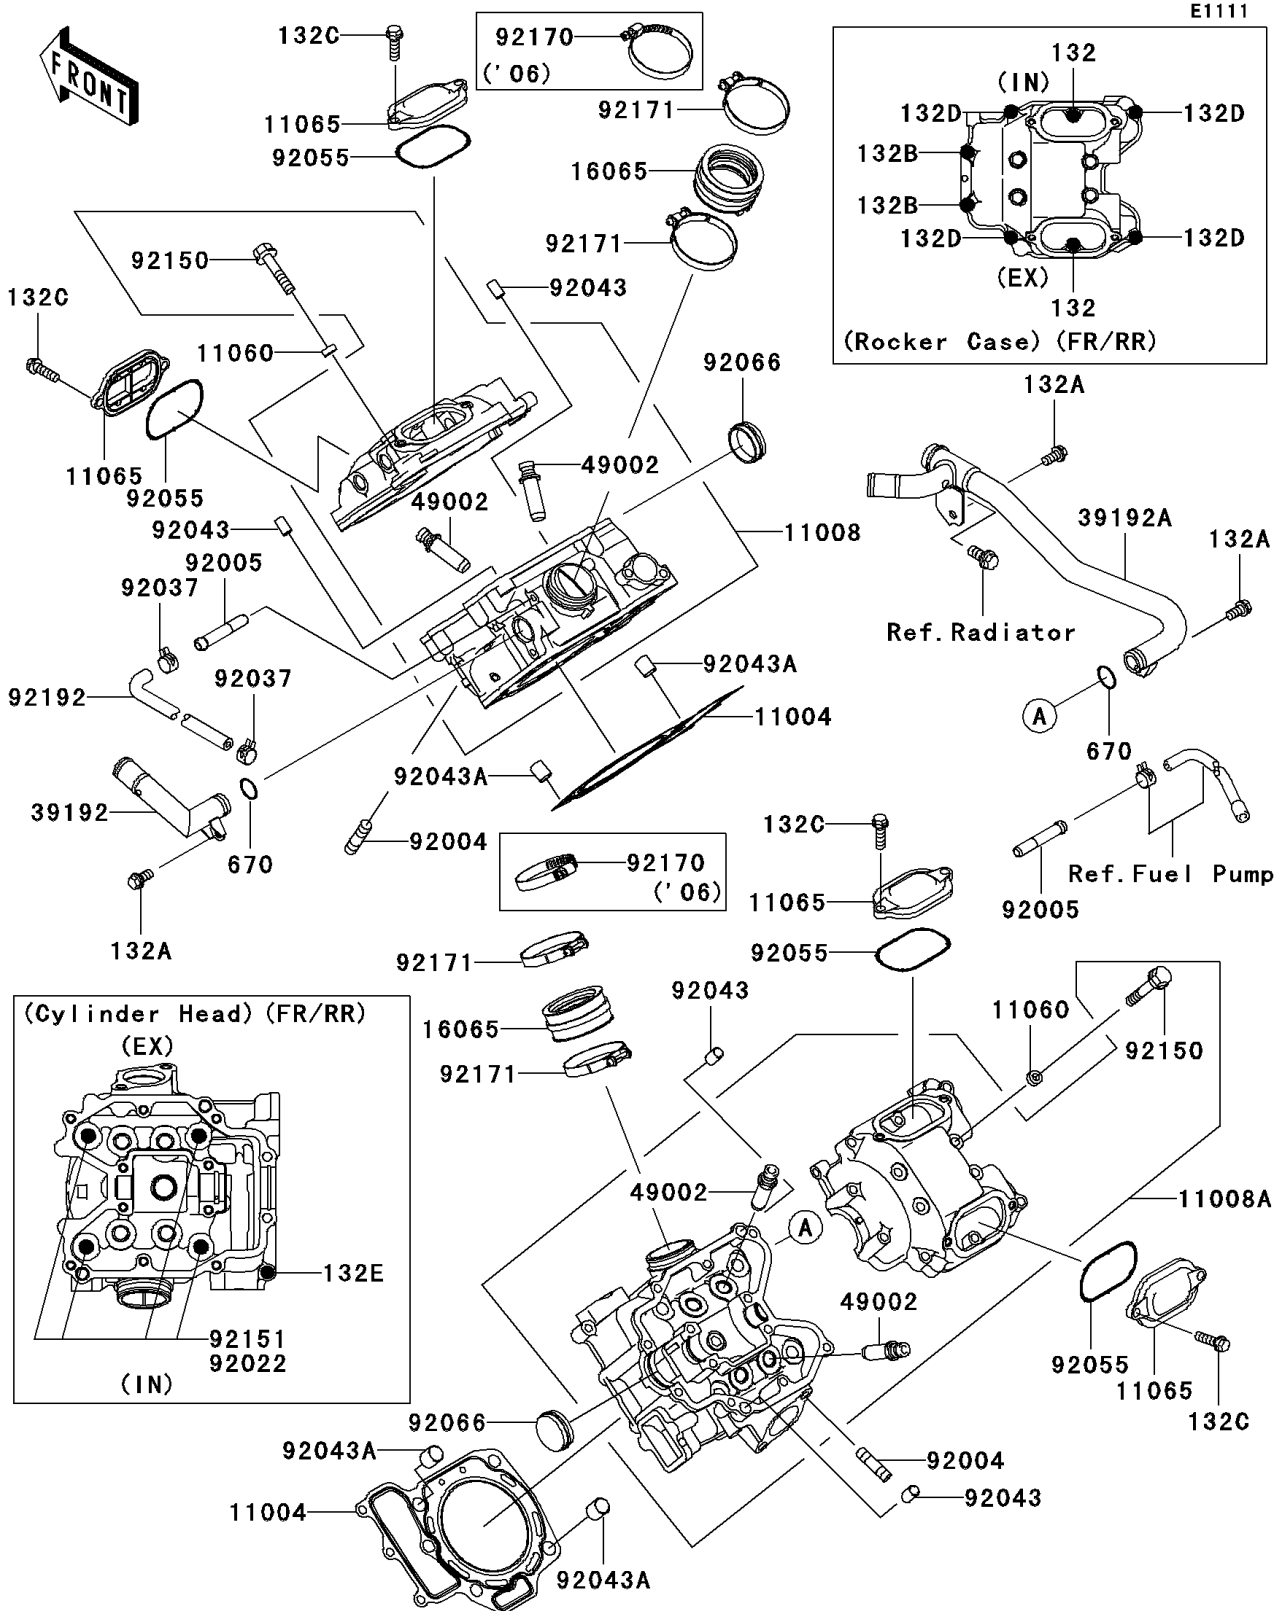

## 2006 Brute Force® 650 4x4i Realtree Hardwoods Green® HD™ PARTS DIAGRAM

Cylinder Head

E1111

## 2006 Brute Force® 650 4x4i Realtree Hardwoods Green® HD™ PARTS LIST

### Cylinder Head

ITEM NAME	PART NUMBER	QUANTITY
BOLT-FLANGED-SMALL,6X25 (Ref # 132)	132BA0625	1
BOLT-FLANGED-SMALL,6X12 (Ref # 132A)	132BD0612	1
BOLT-FLANGED-SMALL,6X130 (Ref # 132B)	132BD06130	1
BOLT-FLANGED-SMALL,6X20 (Ref # 132C)	132BD0620	1
BOLT-FLANGED-SMALL,6X30 (Ref # 132D)	132BD0630	1
BOLT-FLANGED-SMALL,6X95 (Ref # 132E)	132BD0695	1
O RING,16MM (Ref # 670)	670B2016	1
GASKET-HEAD (Ref # 11004)	11004-0047	1
HEAD-COMP-CYLINDER,FR (Ref # 11008)	11008-0090	1
HEAD-COMP-CYLINDER,RR (Ref # 11008A)	11008-0091	1
GASKET,6.2X12X0.3 (Ref # 11060)	11060-1994	1
CAP,ROCKER CASE (Ref # 11065)	11065-1152	1
HOLDER-CARBURETOR (Ref # 16065)	16065-0007	1
PIPE-WATER,FR (Ref # 39192)	39192-0033	1
PIPE-WATER,RR (Ref # 39192A)	39192-0034	1
GUIDE-VALVE (Ref # 49002)	49002-1097	1
STUD,8X22 (Ref # 92004)	92004-1217	1
FITTING (Ref # 92005)	92005-1264	1
WASHER,11.5X20.5X1.6 (Ref # 92022)	92022-1720	1
CLAMP,TUBE (Ref # 92037)	92037-1461	1
PIN,6.2X8X14 (Ref # 92043)	92043-1263	1
PIN,10.1X12X14 (Ref # 92043A)	92043-4009	1
RING-O (Ref # 92055)	92055-0112	1
PLUG (Ref # 92066)	92066-1289	1
BOLT,FLANGED,6X55 (Ref # 92150)	92150-1302	1
BOLT,FLANGED,10X150 (Ref # 92151)	92151-1917	1
CLAMP (Ref # 92170)	92170-1674	1
TUBE,4X9X860 (Ref # 92192)	92192-0089	1