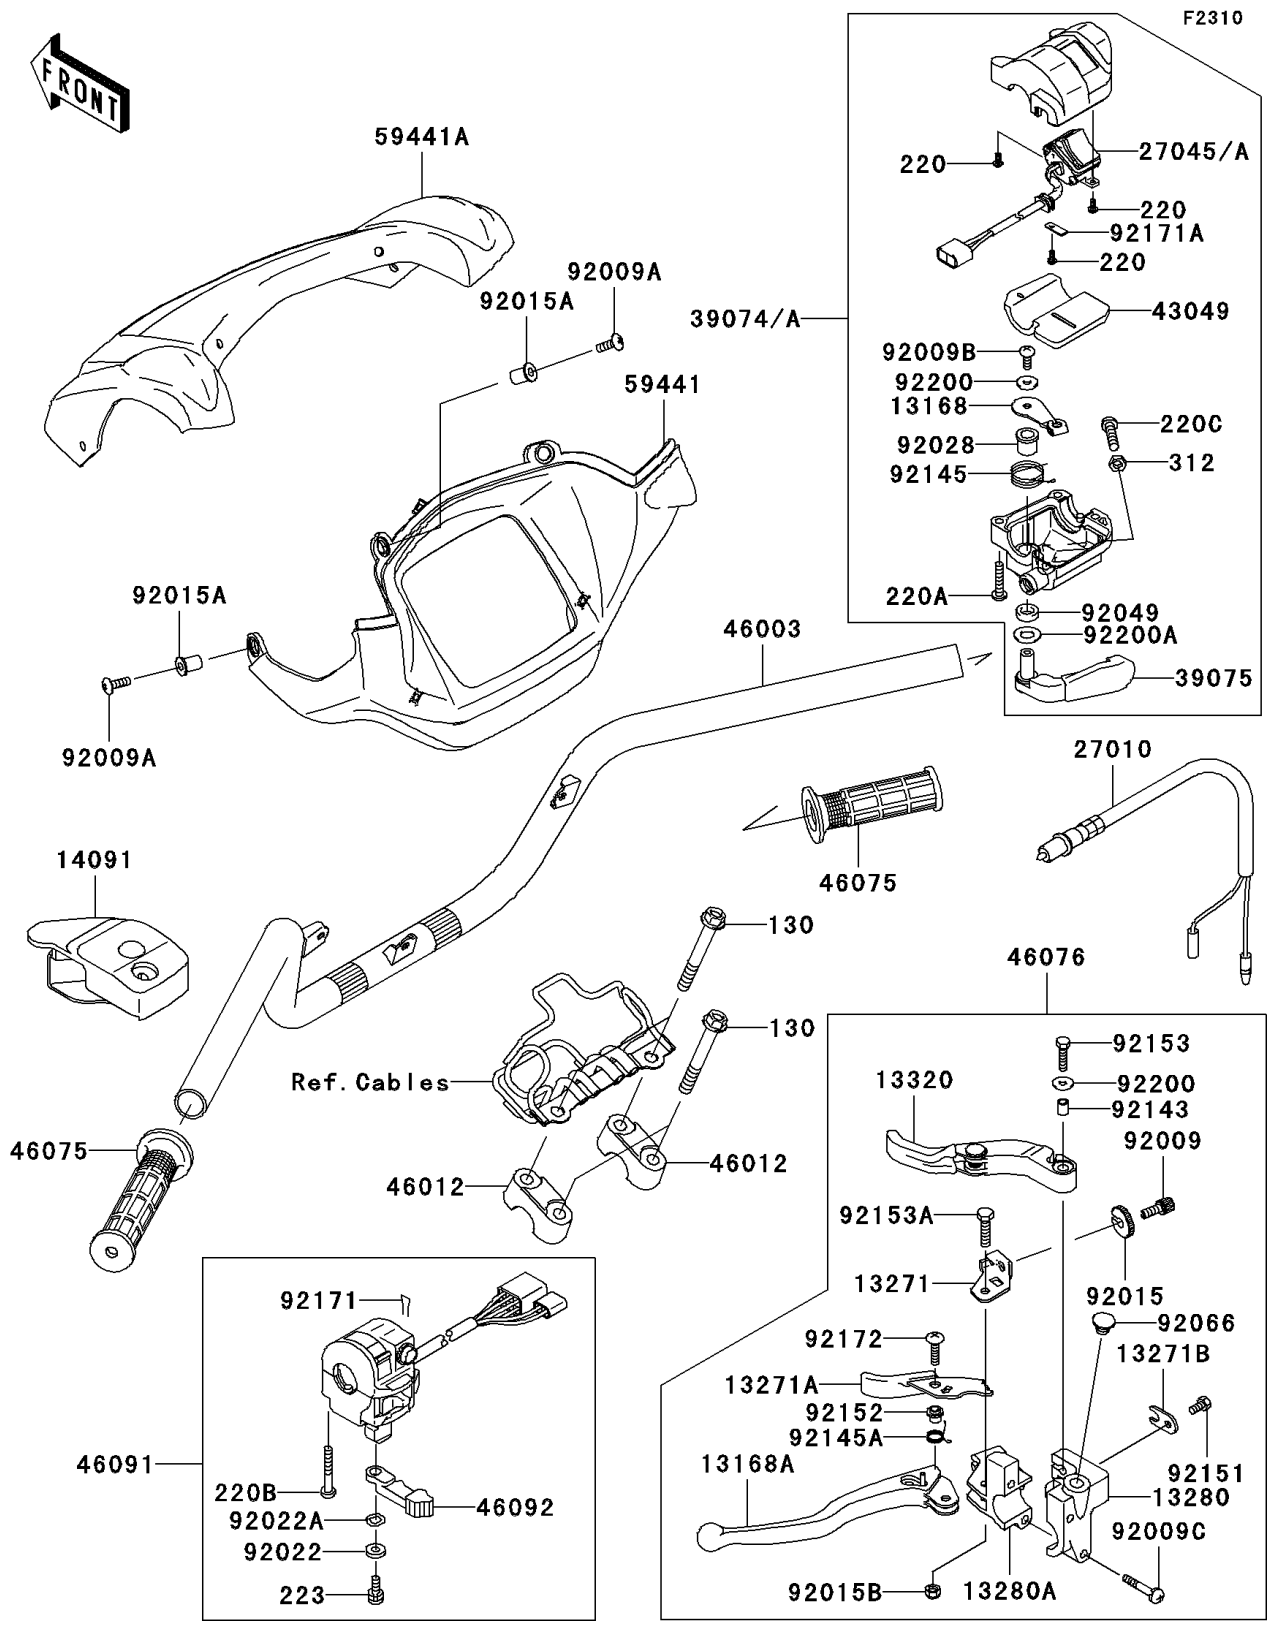

2006 Brute Force® 650 4x4 Realtree Hardwoods Green® HD™ PARTS DIAGRAM

Handlebar

2006 Brute Force® 650 4x4 Realtree Hardwoods Green® HD™ PARTS LIST

Handlebar

ITEM NAME	PART NUMBER	QUANTITY
LEVER (Ref # 13168)	13168-1715	1
LEVER,LH (Ref # 13168A)	13168-1736	1
PLATE,LOCK (Ref # 13271)	13271-1259	1
PLATE,LEVER LOCK (Ref # 13271A)	13271-1635	1
PLATE,WIRE OUTER STOPPER (Ref # 13271B)	13271-1636	1
HOLDER,DIFF LOCK LEVER (Ref # 13280)	13280-1226	1
HOLDER,LEVER,LH (Ref # 13280A)	13280-1227	1
LEVER-ASSY,DEFF LOCK (Ref # 13320)	13320-1018	1
COVER,DIFF LOCK LEVER (Ref # 14091)	14091-1403	1
SWITCH,BRAKE (Ref # 27010)	27010-1294	1
SWITCH-ASSY (Ref # 27045A)	27045-1081	1
LEVER-ASSY-THROTTLE (Ref # 39074A)	39074-1062	1
LEVER-THROTTLE (Ref # 39075)	39075-1062	1
PACKING (Ref # 43049)	43049-1088	1
HANDLE (Ref # 46003)	46003-1580	1
HOLDER-HANDLE (Ref # 46012)	46012-1168	1
GRIP,HANDLE (Ref # 46075)	46075-7501	1
LEVER-ASSY-GRIP,DEFF LOCK (Ref # 46076)	46076-1238	1
HOUSING-ASSY-CONTROL,LH (Ref # 46091)	46091-1847	1
LEVER-GRIP,CHOKE (Ref # 46092)	46092-1217	1
COVER-HANDLE,RR,F.BLACK (Ref # 59441)	59441-0006-6Z	1
COVER-HANDLE,FR,C.H.GREEN (Ref # 59441A)	59441-0015-826	1
SCREW,CABLE ADJUST,8MM (Ref # 92009)	92009-1435	1
SCREW,5X16,BLACK (Ref # 92009A)	92009-1654	1
SCREW (Ref # 92009B)	92009-1959	1
SCREW,6X30 (Ref # 92009C)	92009-1961	1
NUT,CABLE ADJUST LOCK,8MM (Ref # 92015)	92015-1596	1
NUT,WELL,5MM (Ref # 92015A)	92015-1757	1
NUT (Ref # 92015B)	92015-1829	1