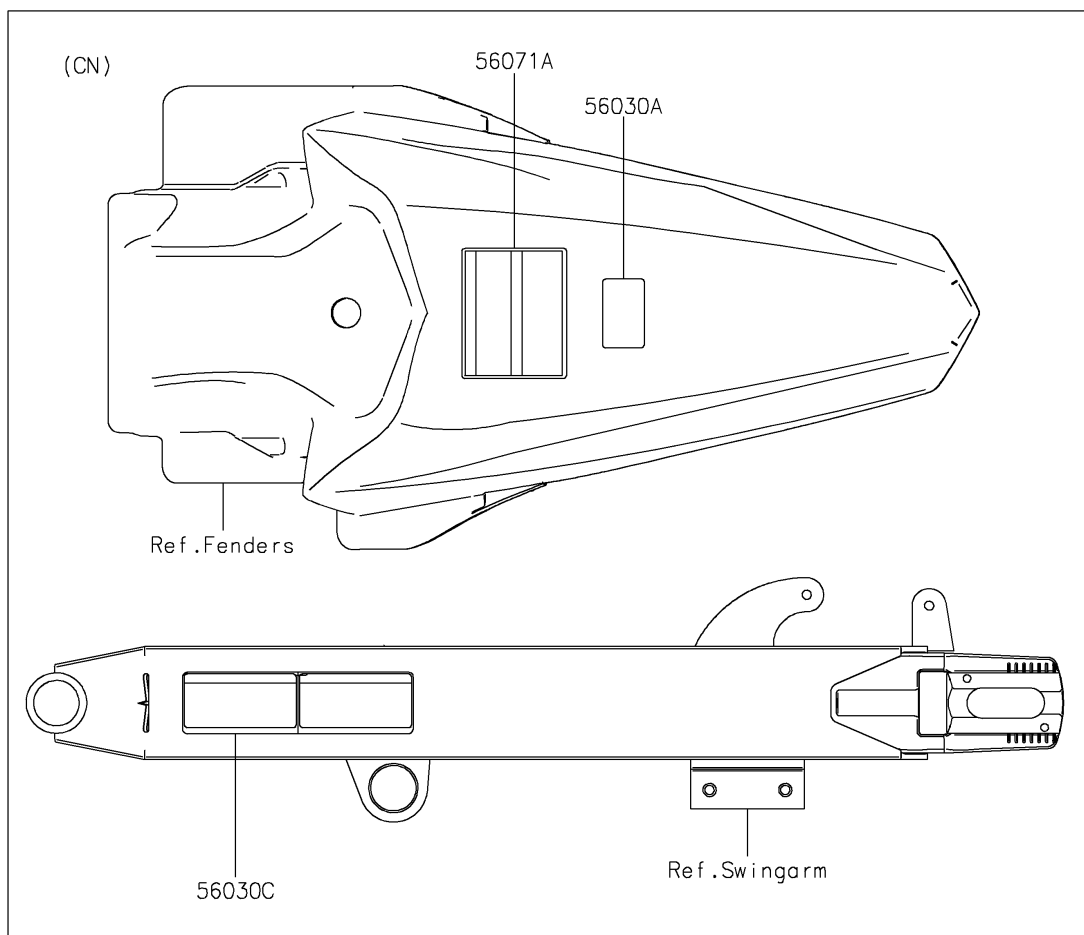

2019 KX™100 PARTS DIAGRAM

Labels

F2860

2019 KX™100 PARTS LIST

Labels

ITEM NAME	PART NUMBER	QUANTITY
LABEL,DISCLAIMER (Ref # 56030)	56030-0926	1
LABEL,32:1 (Ref # 56030A)	56030-1230	1
LABEL,NOISE EMISSION (Ref # 56030B)	56030-1231	1
LABEL,DISCLAIMER (Ref # 56030C)	56030-1233	1
LABEL-WARNING,IMPORTANT NOTICE (Ref # 56071)	56071-0028	1
LABEL-WARNING,IMPORTANT NOTICE (Ref # 56071A)	56071-0029	1