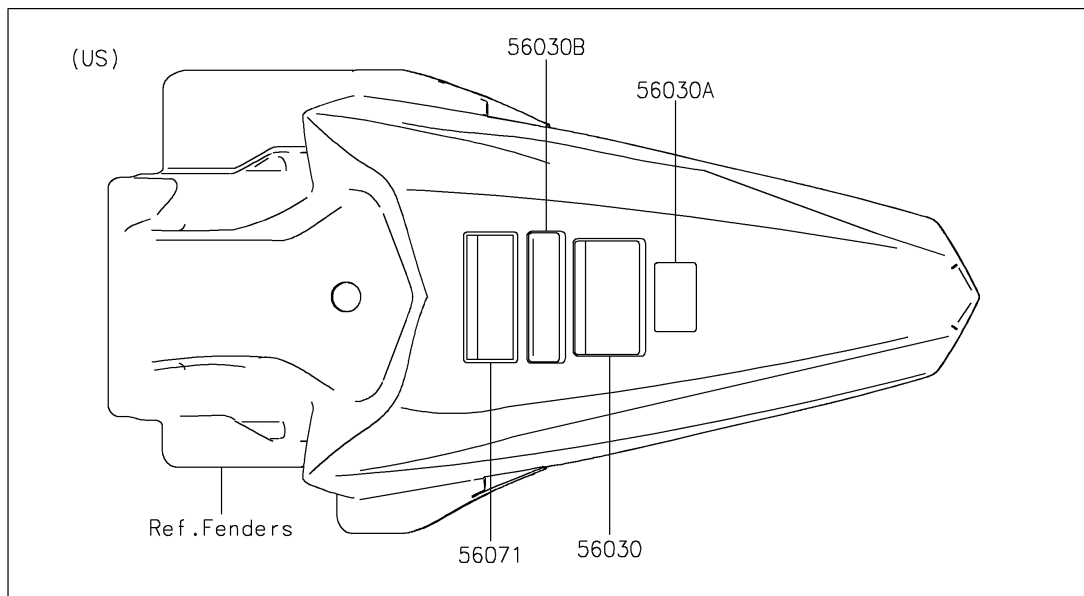

2019 KX™100 PARTS DIAGRAM

Labels

F2860

2019 KX™100 PARTS LIST

Labels

ITEM NAME	PART NUMBER	QUANTITY
LABEL,DISCLAIMER (Ref # 56030)	56030-0926	1
LABEL,32:1 (Ref # 56030A)	56030-1230	1
LABEL,NOISE EMISSION (Ref # 56030B)	56030-1231	1
LABEL,DISCLAIMER (Ref # 56030C)	56030-1233	1
LABEL-WARNING,IMPORTANT NOTICE (Ref # 56071)	56071-0028	1
LABEL-WARNING,IMPORTANT NOTICE (Ref # 56071A)	56071-0029	1