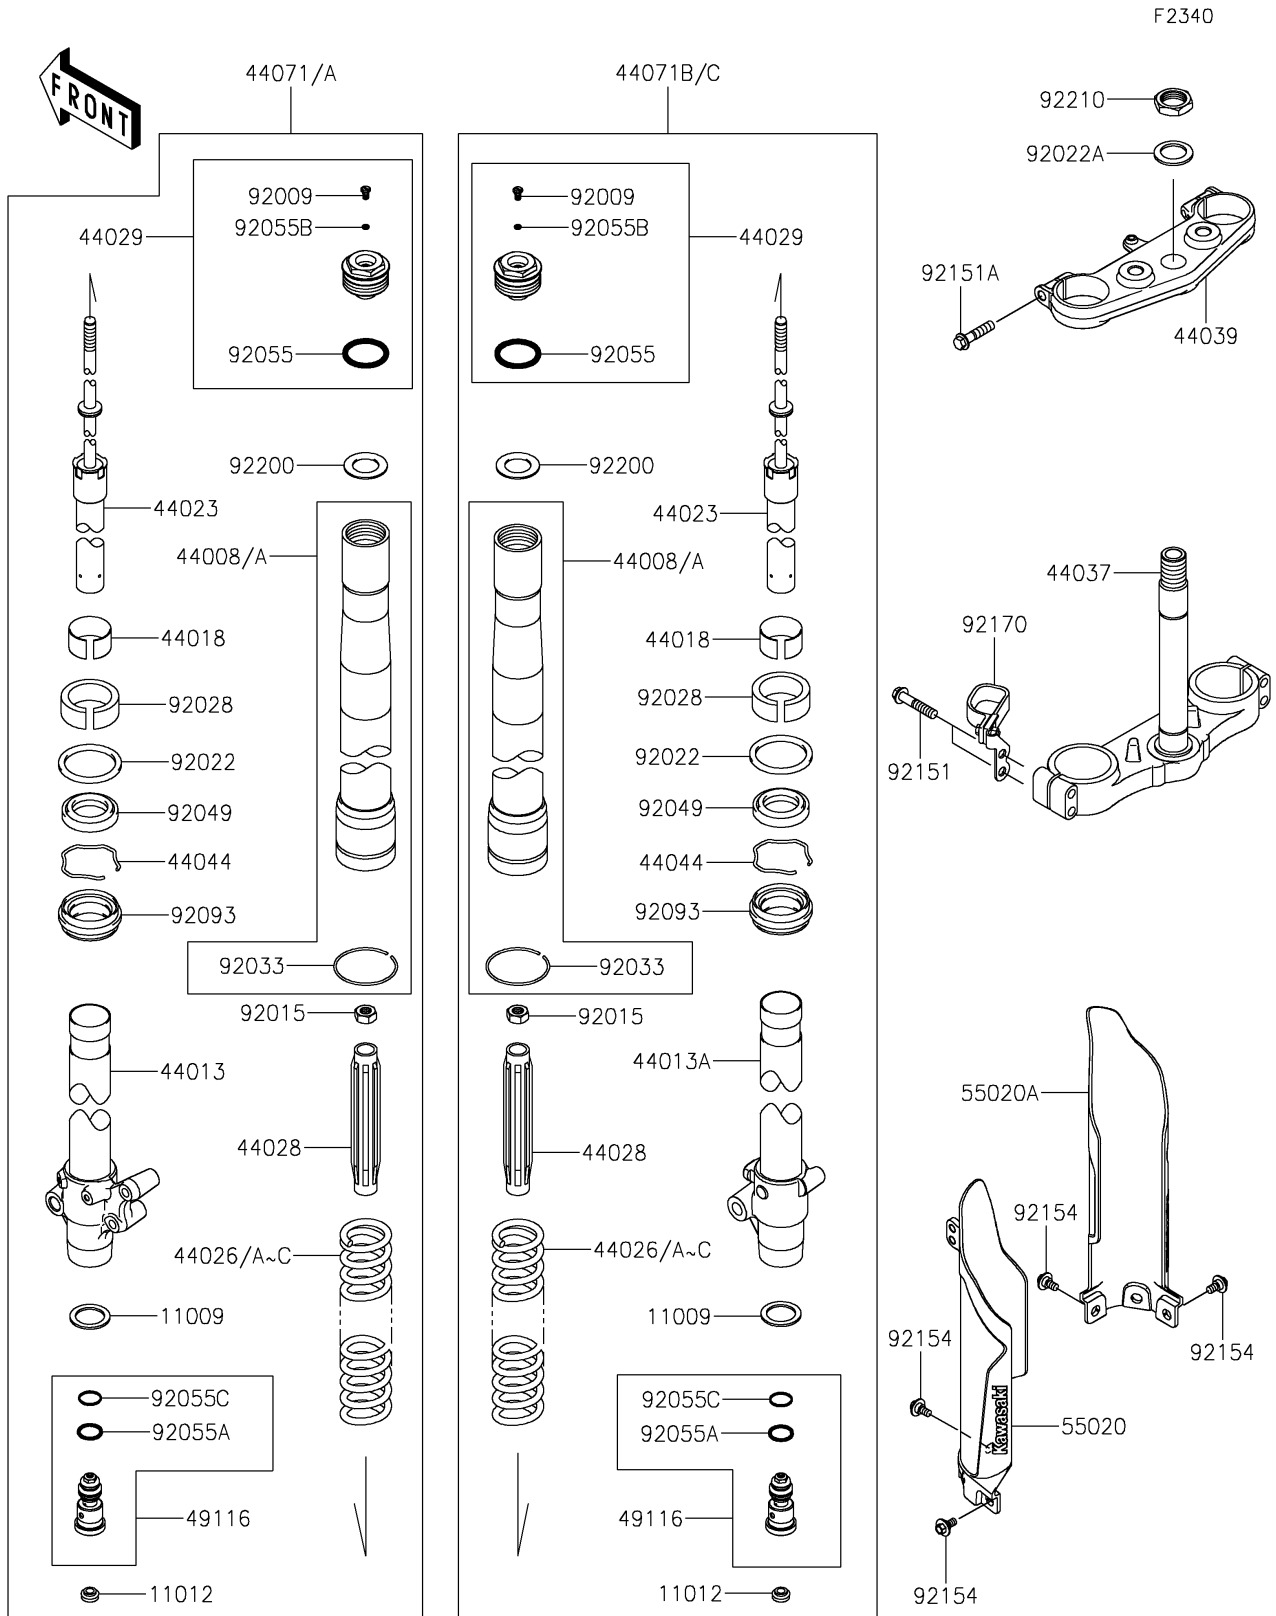

2019 KX™100 PARTS DIAGRAM

Front Fork

2019 KX™100 PARTS LIST

Front Fork

ITEM NAME	PART NUMBER	QUANTITY
GASKET,FORK CYLINDER BOLT (Ref # 11009)	11009-1592	1
CAP (Ref # 11012)	11012-1692	1
PIPE-FORK OUTER,SILVER (Ref # 44008A)	44008-0068-KX	1
PIPE-FORK INNER,LH (Ref # 44013)	44013-0215	1
PIPE-FORK INNER,RH (Ref # 44013A)	44013-0216	1
PISTON-FORK (Ref # 44018)	44018-1058	1
CYLINDER-SET-FORK (Ref # 44023)	44023-0113	1
SPRING-FRONT FORK,K=2.75N/MM (Ref # 44026)	44026-1633	1
SPRING-FRONT FORK,K=2.84N/MM (Ref # 44026A)	44026-1634	1
SPRING-FRONT FORK,K=2.94N/MM (Ref # 44026B)	44026-1635	1
SPRING-FRONT FORK,K=2.65N/MM (Ref # 44026C)	44026-1671	1
GUIDE-FORK SPRING (Ref # 44028)	44028-1090	1
SEAT-FORK SPRING,G.B.GREEN (Ref # 44029)	44029-0024-50Y	1
HOLDER-FORK UNDER,F.BLACK (Ref # 44037)	44037-0139-21	1
HOLDER-FORK UPPER,F.BLACK (Ref # 44039)	44039-0128-21	1
RING-SNAP (Ref # 44044)	44044-015	1
DAMPER-ASSY,FORK,LH,SILVER (Ref # 44071)	44071-1361-56D	1
DAMPER-ASSY,FORK,RH,SILVER (Ref # 44071B)	44071-1362-56D	1
VALVE-ASSY,BASE (Ref # 49116)	49116-0038	1
GUARD,FORK,LH,BLACK (Ref # 55020)	55020-0896-6D	1
GUARD,FORK,RH,BLACK (Ref # 55020A)	55020-0897-6D	1
SCREW (Ref # 92009)	92009-1568	1
NUT (Ref # 92015)	92015-1839	1
WASHER,FRONT FORK (Ref # 92022)	92022-1275	1
WASHER,STEERING STEM (Ref # 92022A)	92022-1873	1
BUSHING (Ref # 92028)	92028-1656	1
RING-SNAP (Ref # 92033)	92033-0737	1
SEAL-OIL,FORK OUTER TUBE (Ref # 92049)	92049-1394	1
RING-O (Ref # 92055)	92055-1123	1

2019 KX™100 PARTS LIST

Front Fork

ITEM NAME	PART NUMBER	QUANTITY
RING-O (Ref # 92055A)	92055-1156	1
RING-O,2.8X6.6X1.9 (Ref # 92055B)	92055-1441	1
RING-O,FORK VALVE (Ref # 92055C)	92055-1502	1
SEAL,FORK OUTER TUBE (Ref # 92093)	92093-1426	1
BOLT,FLANGED,8X40 (Ref # 92151)	92151-1877	1
BOLT,FLANGED,8X35 (Ref # 92151A)	92151-1878	1
BOLT,FLANGED,6X9 (Ref # 92154)	92154-0546	1
CLAMP (Ref # 92170)	92170-1810	1
WASHER (Ref # 92200)	92200-1655	1
NUT,STEERING STEM,22MM (Ref # 92210)	92210-1521	1