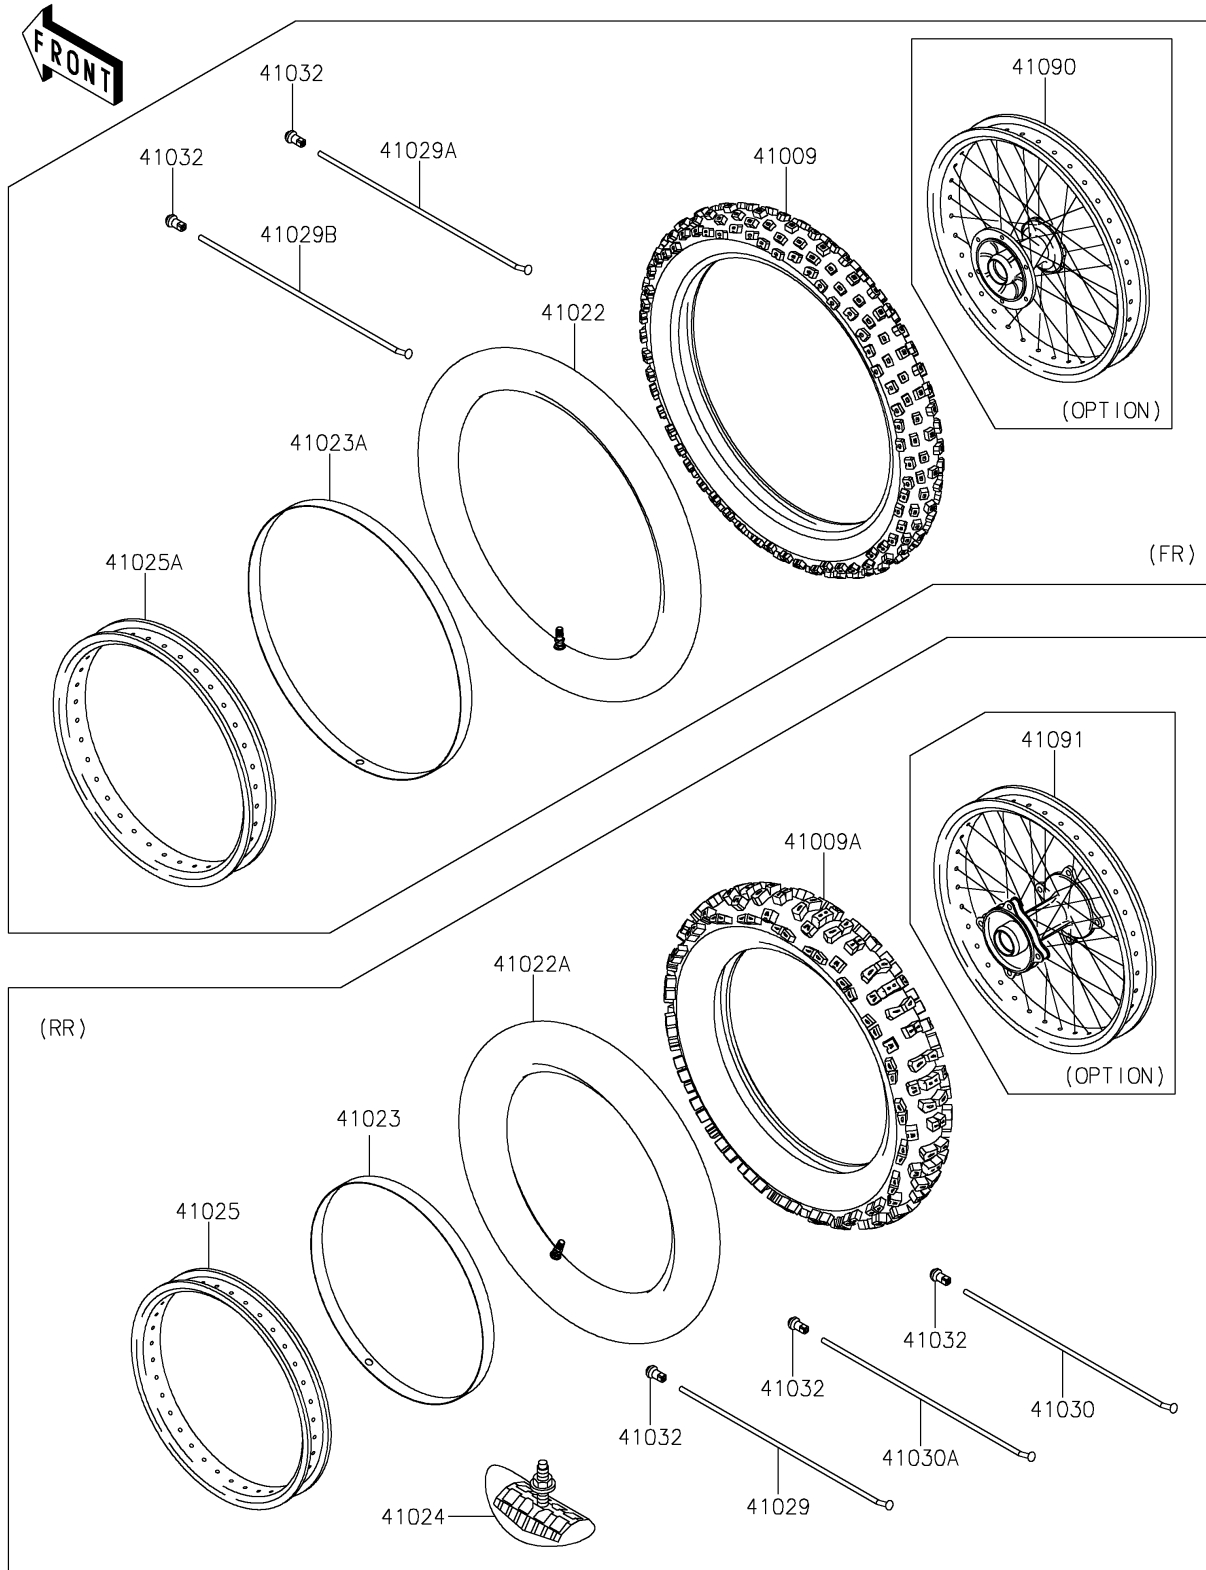

## 2019 KX™100 PARTS DIAGRAM

Wheels/Tires

F2210

## 2019 KX™100 PARTS LIST

Wheels/Tires

ITEM NAME	PART NUMBER	QUANTITY
TIRE,FR,70/100-19,MX51F(D) (Ref # 41009)	41009-0555	1
TIRE,RR,90/100-16,MX51(D) (Ref # 41009A)	41009-0556	1
TUBE-TIRE,FR,70/100-19(D) (Ref # 41022)	41022-1121	1
TUBE-TIRE,RR,90/100-16(D) (Ref # 41022A)	41022-1122	1
BAND-RIM,RR,90/100-16(D) (Ref # 41023)	41023-1072	1
BAND-RIM,FR,90-100/90-19(D) (Ref # 41023A)	41023-1074	1
STOPPER-RIM,1.85-M(DUNLOP) (Ref # 41024)	41024-011	1
RIM,RR,1.85X16,BLACK (Ref # 41025)	41025-0337-WC	1
RIM,FR,1.40X19,BLACK (Ref # 41025A)	41025-0338-WC	1
SPOKE-INNER,RR,179MMX170D (Ref # 41029)	41029-1278	1
SPOKE-INNER,FR,RH,211MMX165D (Ref # 41029A)	41029-1288	1
SPOKE-INNER,FR,LH,207MMX165D (Ref # 41029B)	41029-1289	1
SPOKE-OUTER,RR,RH,171MMX170D (Ref # 41030)	41030-1151	1
SPOKE-OUTER,RR,LH,175MMX170D (Ref # 41030A)	41030-1161	1
NIPPLE-SPOKE,8X9X20(+),STEEL (Ref # 41032)	41032-1077	1
WHEEL,FR,1.40X19,BLACK (Ref # 41090)	41090-0103-WC	1
WHEEL,RR,1.85X16,BLACK (Ref # 41091)	41091-0018-WC	1