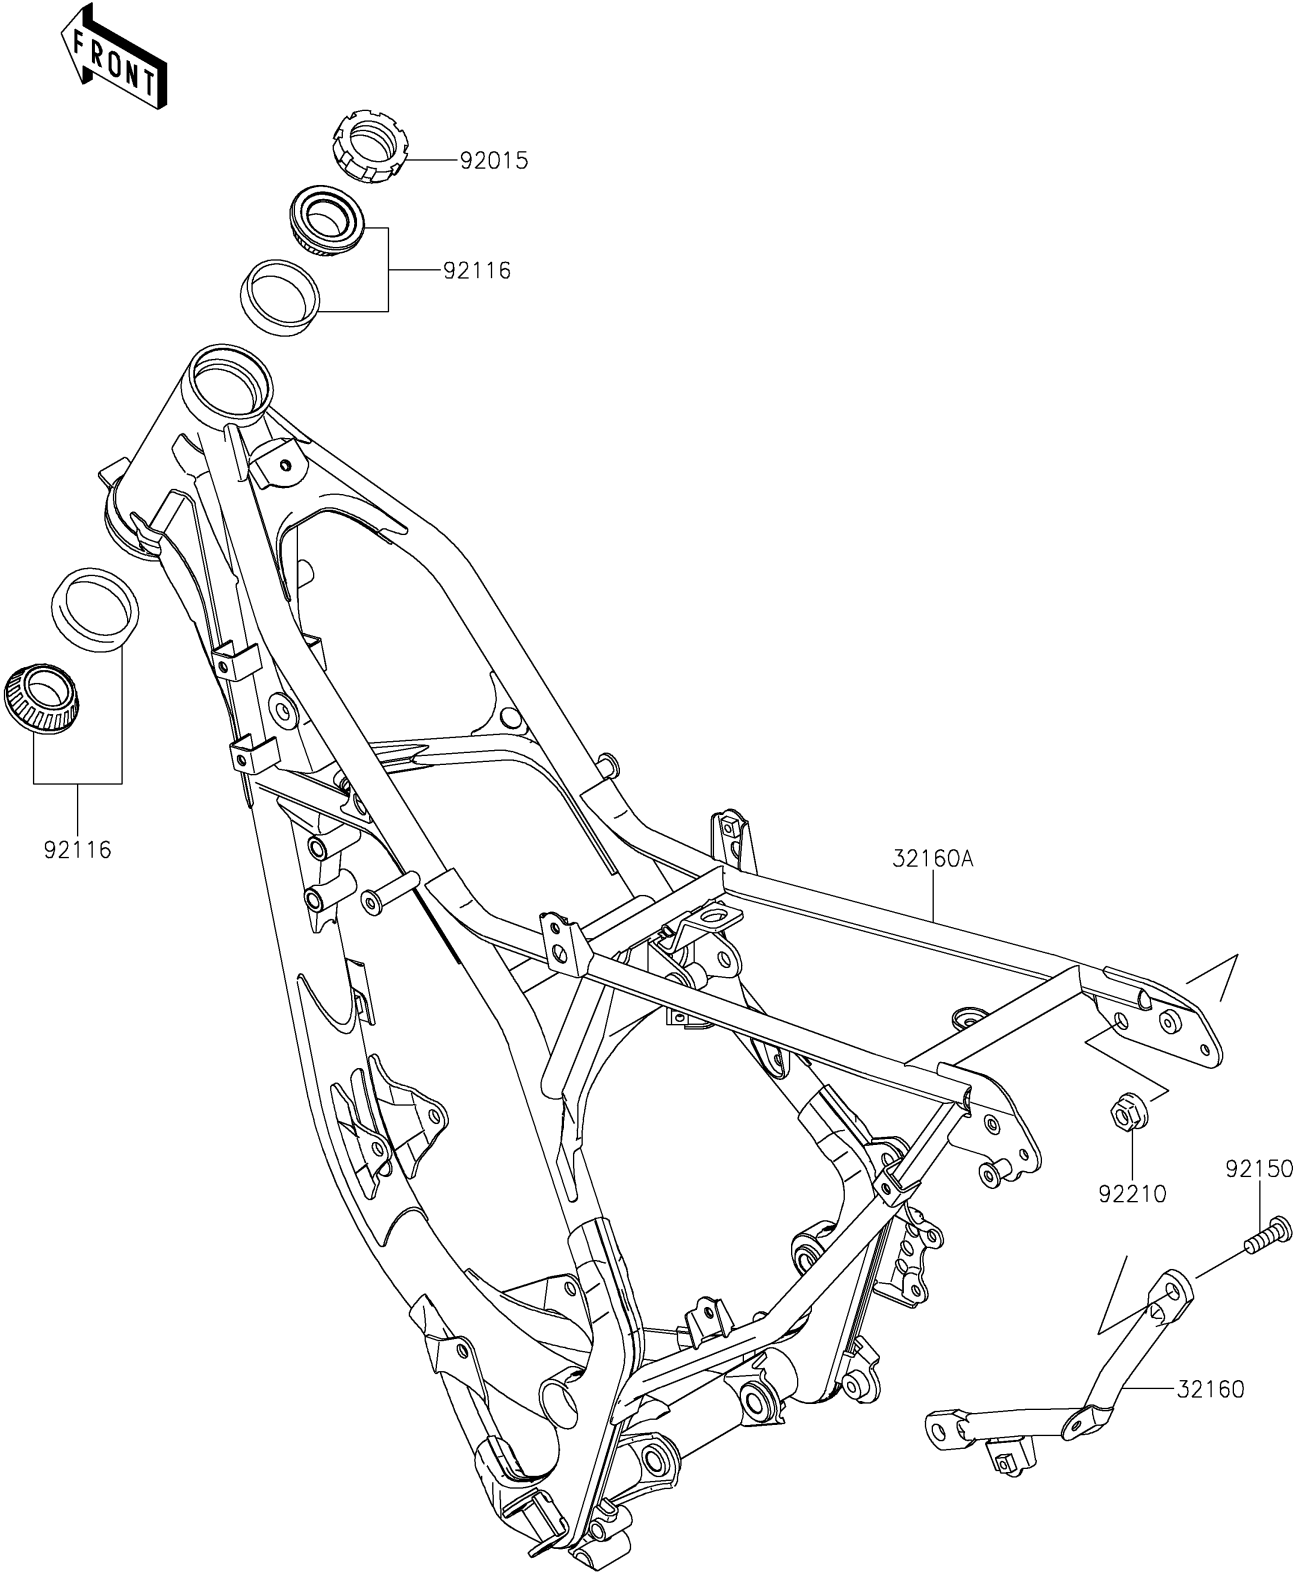

## 2019 KX™100 PARTS DIAGRAM

Frame

F2120

## 2019 KX™100 PARTS LIST

Frame

ITEM NAME	PART NUMBER	QUANTITY
FRAME-COMP,SUB,F.S.BLACK (Ref # 32160)	32160-0670-18R	1
FRAME-COMP,MAIN,F.S.BLACK (Ref # 32160A)	32160-0677-18R	1
NUT,STEERING STEM,25MM (Ref # 92015)	92015-1684	1
BEARING-ROLLER,H1-CAP32005JRRS (Ref # 92116)	92116-1065	1
BOLT,SOCKET,10X23 (Ref # 92150)	92150-1221	1
NUT,LOCK,FLANGED,10MM (Ref # 92210)	92210-1080	1