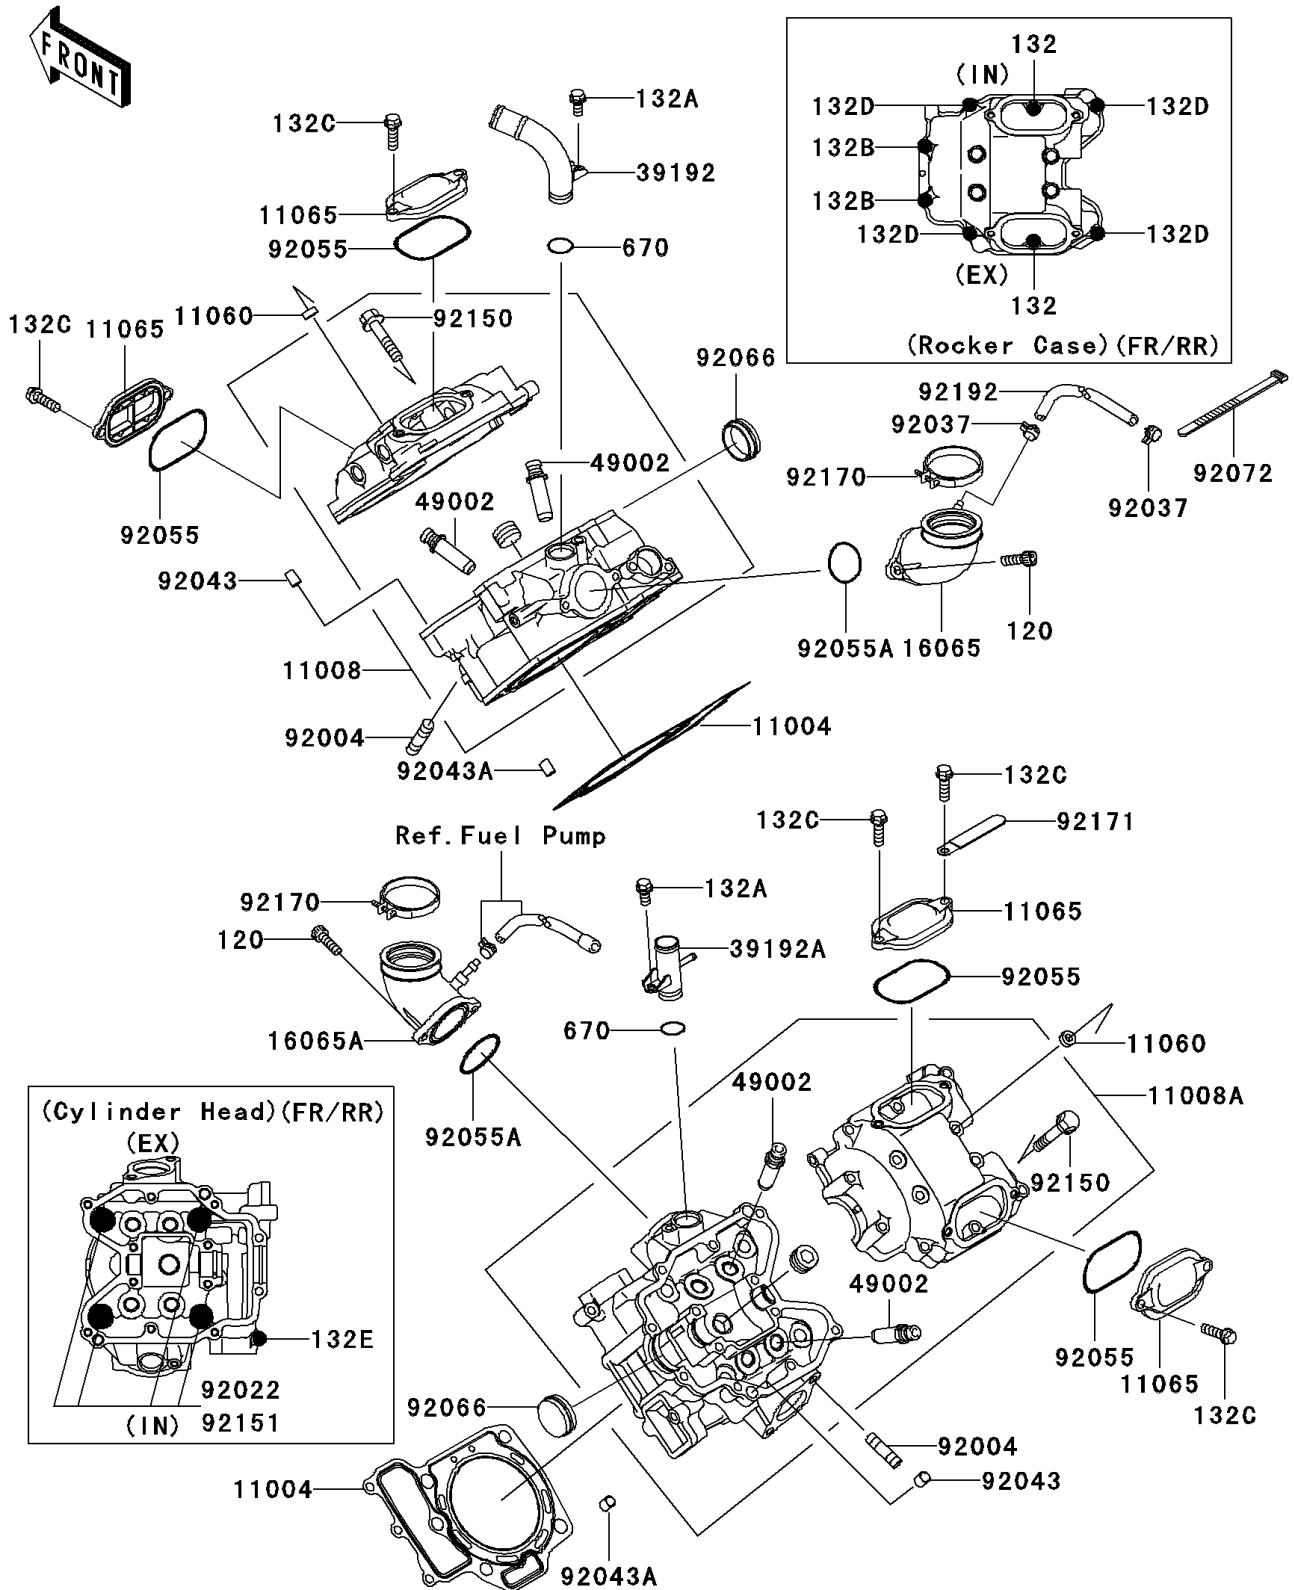

2006 Brute Force® 650 4x4 Realtree Hardwoods Green® HD™ PARTS DIAGRAM

Cylinder Head

E1111

2006 Brute Force® 650 4x4 Realtree Hardwoods Green® HD™ PARTS LIST

Cylinder Head

ITEM NAME	PART NUMBER	QUANTITY
BOLT-SOCKET,6X20 (Ref # 120)	120CD0620	1
BOLT-FLANGED-SMALL,6X25 (Ref # 132)	132BA0625	1
BOLT-FLANGED-SMALL,6X12 (Ref # 132A)	132BD0612	1
BOLT-FLANGED-SMALL,6X130 (Ref # 132B)	132BD06130	1
BOLT-FLANGED-SMALL,6X20 (Ref # 132C)	132BD0620	1
BOLT-FLANGED-SMALL,6X30 (Ref # 132D)	132BD0630	1
BOLT-FLANGED-SMALL,6X95 (Ref # 132E)	132BD0695	1
O RING,16MM (Ref # 670)	670B2016	1
GASKET-HEAD (Ref # 11004)	11004-0030	1
HEAD-COMP-CYLINDER,FR (Ref # 11008)	11008-0030	1
HEAD-COMP-CYLINDER,RR (Ref # 11008A)	11008-0031	1
GASKET,6.2X12X0.3 (Ref # 11060)	11060-1994	1
CAP,ROCKER CASE (Ref # 11065)	11065-1152	1
HOLDER-CARBURETOR (Ref # 16065)	16065-1370	1
HOLDER-CARBURETOR,RR (Ref # 16065A)	16065-1371	1
PIPE-WATER (Ref # 39192)	39192-1132	1
PIPE-WATER (Ref # 39192A)	39192-1133	1
GUIDE-VALVE (Ref # 49002)	49002-1097	1
STUD,8X22 (Ref # 92004)	92004-1217	1
WASHER,11.5X20.5X1.6 (Ref # 92022)	92022-1720	1
CLAMP,TUBE (Ref # 92037)	92037-1461	1
PIN,6.2X8X14 (Ref # 92043)	92043-1263	1
PIN,10.1X12X14 (Ref # 92043A)	92043-4009	1
RING-O (Ref # 92055)	92055-0112	1
RING-O,38X1.9 (Ref # 92055A)	92055-1295	1
PLUG (Ref # 92066)	92066-1289	1
BAND,L=123 (Ref # 92072)	92072-030	1
BOLT,FLANGED,6X55 (Ref # 92150)	92150-1302	1
BOLT,FLANGED,10X150 (Ref # 92151)	92151-1917	1

2006 Brute Force® 650 4x4 Realtree Hardwoods Green® HD™ PARTS LIST

Cylinder Head

ITEM NAME	PART NUMBER	QUANTITY
CLAMP (Ref # 92170)	92170-1722	1
CLAMP (Ref # 92171)	92171-0456	1
TUBE,4X9X610 (Ref # 92192)	92192-0207	1