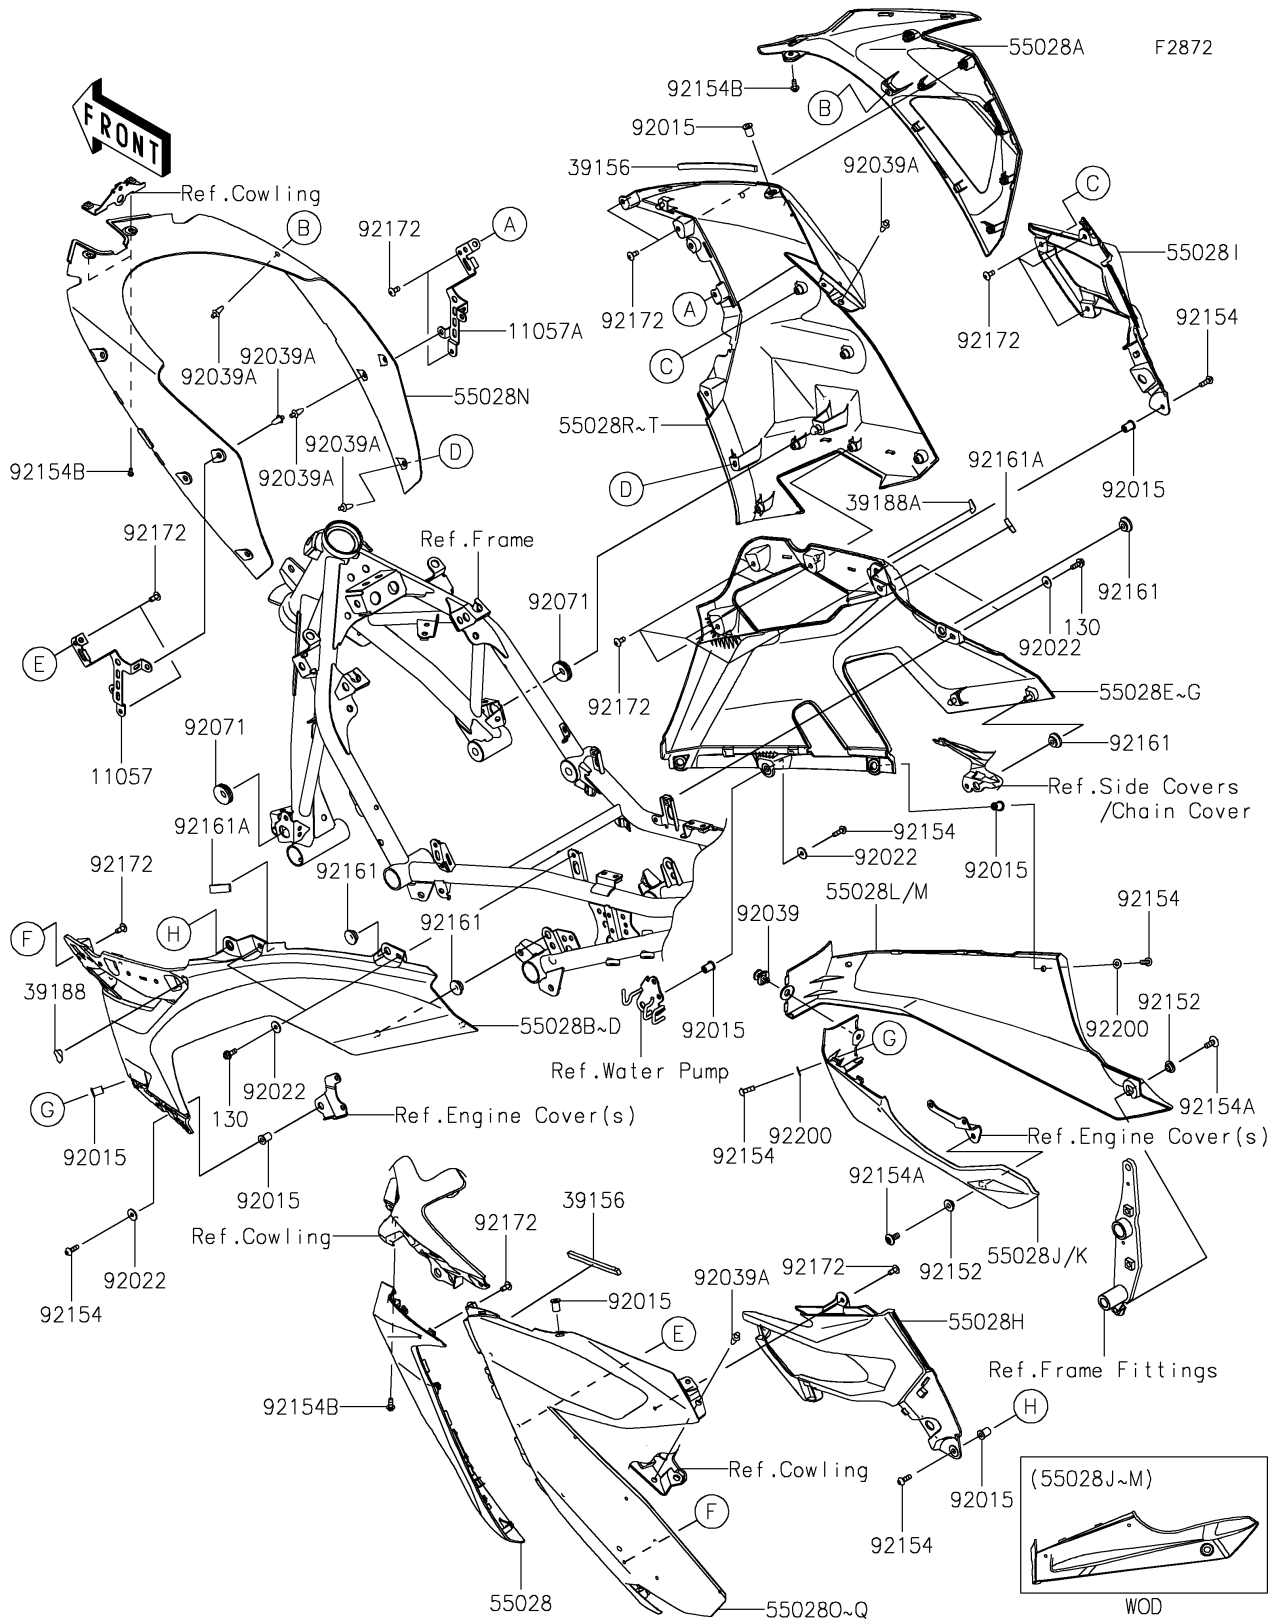

## 2018 NINJA® 400 ABS PARTS DIAGRAM

Cowling Lower(GJF/GKF)

## 2018 NINJA® 400 ABS PARTS LIST

Cowling Lowers(GJF/GKF)

ITEM NAME	PART NUMBER	QUANTITY
BRACKET,COWL.,FR,LH (Ref # 11057)	11057-1197	1
BRACKET,COWL.,FR,RH (Ref # 11057A)	11057-1198	1
PAD,7X130X5 (Ref # 39156)	39156-2296	1
TAPE,LWR SIDE COWL.,LH (Ref # 39188)	39188-0573	1
TAPE,LWR SIDE COWL.,RH (Ref # 39188A)	39188-0574	1
COWLING,SIDE,FR,LH (Ref # 55028)	55028-0637	1
COWLING,SIDE,FR,RH (Ref # 55028A)	55028-0638	1
COWLING,SIDE,LWR,LH,P.RED (Ref # 55028B)	55028-0641-234	1
COWLING,SIDE,LWR,LH,M.S.BLACK (Ref # 55028C)	55028-0641-660	1
COWLING,SIDE,LWR,LH,C.P.BLUE (Ref # 55028D)	55028-0641-723	1
COWLING,SIDE,LWR,RH,P.RED (Ref # 55028E)	55028-0642-234	1
COWLING,SIDE,LWR,RH,M.S.BLACK (Ref # 55028F)	55028-0642-660	1
COWLING,SIDE,LWR,RH,C.P.BLUE (Ref # 55028G)	55028-0642-723	1
COWLING,FIN,LH,M.S.SILVER (Ref # 55028H)	55028-0643-35Z	1
COWLING,FIN,RH,M.S.SILVER (Ref # 55028I)	55028-0644-35Z	1
COWLING,LWR,LH,M.F.S.BLACK (Ref # 55028J)	55028-0645-739	1
COWLING,LWR,LH,EBONY (Ref # 55028K)	55028-0645-H8	1
COWLING,LWR,RH,M.F.S.BLACK (Ref # 55028L)	55028-0646-739	1
COWLING,LWR,RH,EBONY (Ref # 55028M)	55028-0646-H8	1
COWLING,INNER (Ref # 55028N)	55028-0647	1
COWLING,SIDE,UPP,LH,P.RED (Ref # 55028O)	55028-0686-234	1
COWLING,SIDE,UPP,LH,M.S.BLACK (Ref # 55028P)	55028-0686-660	1
COWLING,SIDE,UPP,LH,C.P.BLUE (Ref # 55028Q)	55028-0686-723	1
COWLING,SIDE,UPP,RH,P.RED (Ref # 55028R)	55028-0687-234	1
COWLING,SIDE,UPP,RH,M.S.BLACK (Ref # 55028S)	55028-0687-660	1
COWLING,SIDE,UPP,RH,C.P.BLUE (Ref # 55028T)	55028-0687-723	1
NUT,WELL,5MM (Ref # 92015)	92015-1757	1
WASHER,5.2X16X1.2 (Ref # 92022)	92022-263	1
RIVET,HOLE 8MM (Ref # 92039)	92039-0014	1