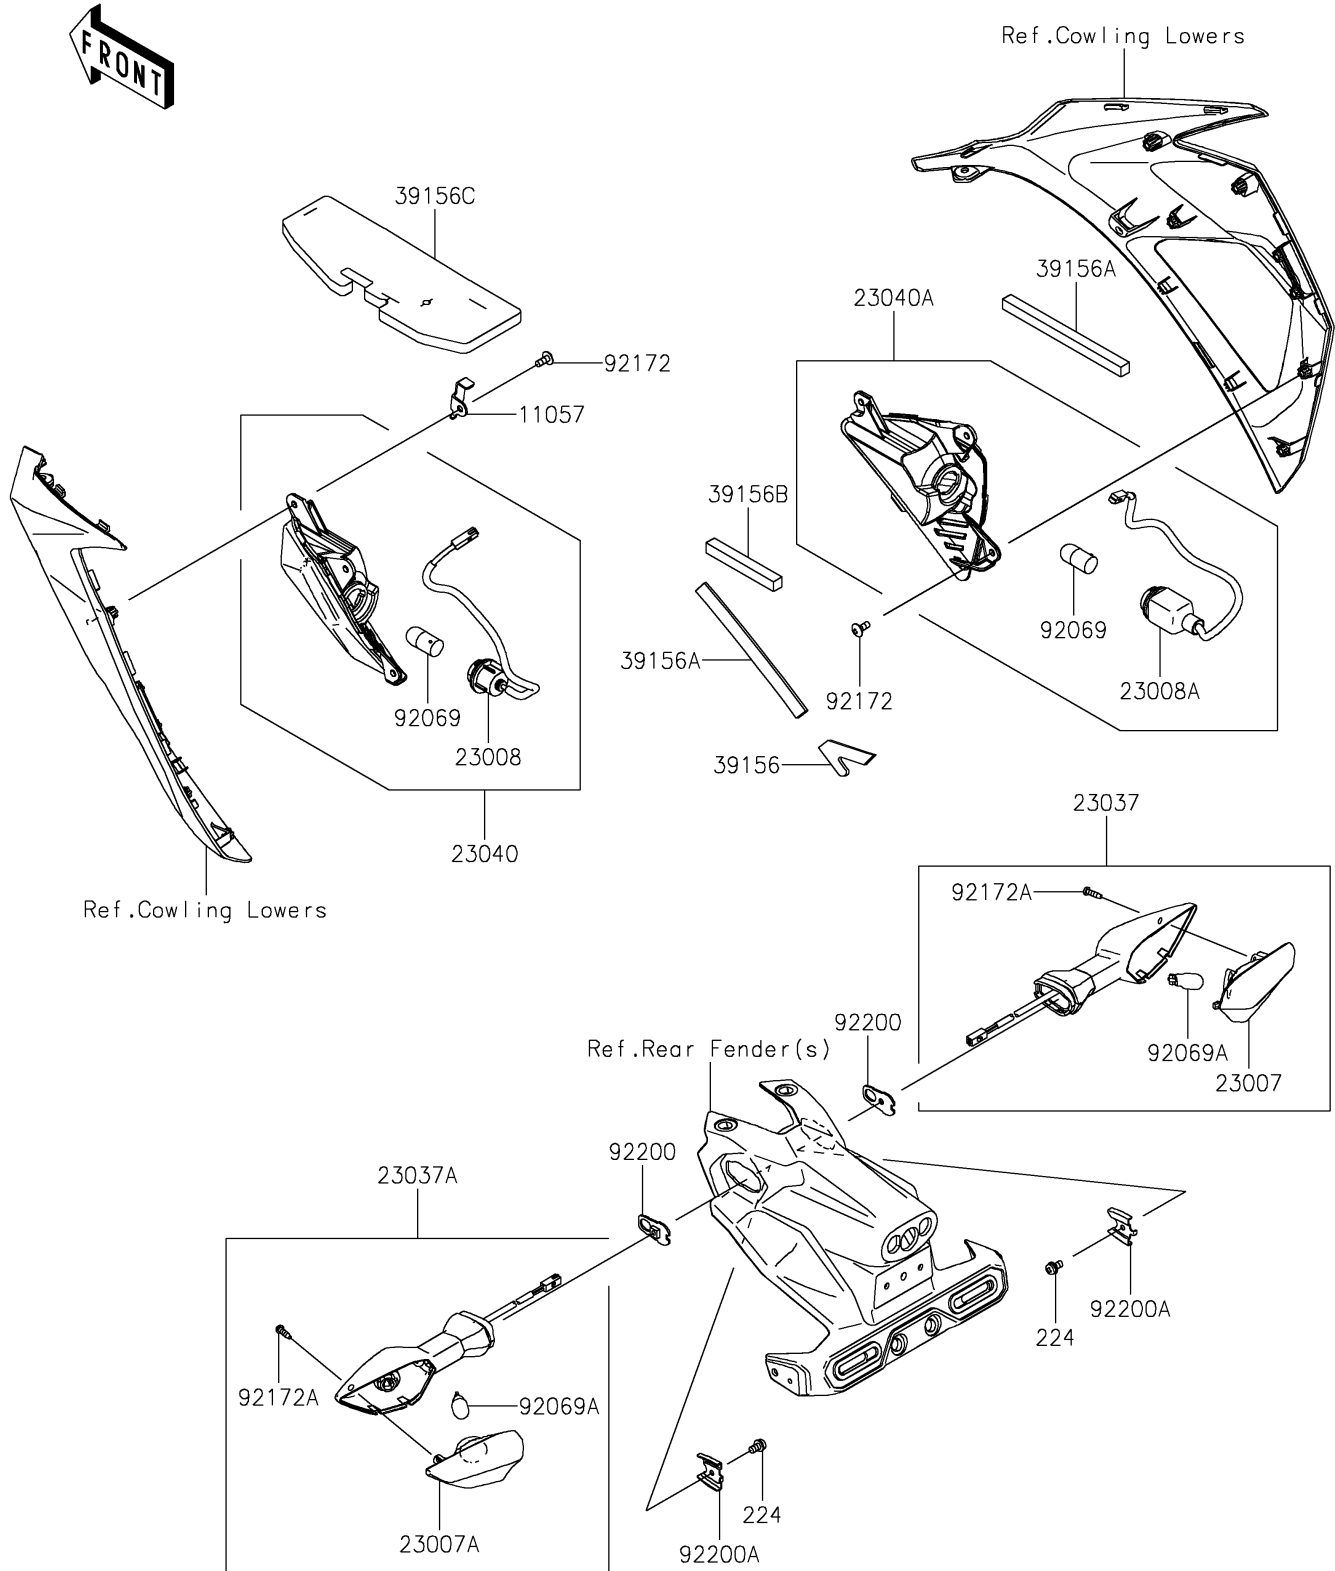

## 2018 NINJA® 400 ABS PARTS DIAGRAM

Turn Signals

F2730

## 2018 NINJA® 400 ABS PARTS LIST

Turn Signals

ITEM NAME	PART NUMBER	QUANTITY
BRACKET (Ref # 11057)	11057-1614	1
SCREW-PAN-WP-CROS,4X8 (Ref # 224)	224AB0408	1
LENS-COMP (Ref # 23007)	23007-0205	1
LENS-COMP (Ref # 23007A)	23007-0206	1
SOCKET-ASSY,BLACK (Ref # 23008)	23008-0191	1
SOCKET-ASSY,GRAY (Ref # 23008A)	23008-0192	1
LAMP-ASSY-SIGNAL,RR RH (Ref # 23037)	23037-0362	1
LAMP-ASSY-SIGNAL,RR LH (Ref # 23037A)	23037-0363	1
LAMP-SIGNAL,FR LH (Ref # 23040)	23040-0153	1
LAMP-SIGNAL,FR RH (Ref # 23040A)	23040-0154	1
PAD,FR SIGNAL LAMP,RH (Ref # 39156)	39156-2187	1
PAD,10X140X10 (Ref # 39156A)	39156-2360	1
PAD,10X80X10 (Ref # 39156B)	39156-2381	1
PAD,87X236X10 (Ref # 39156C)	39156-2382	1
BULB,12V 10W (Ref # 92069)	92069-0058	1
BULB,12V 10W (Ref # 92069A)	92069-0090	1
SCREW,5X12 (Ref # 92172)	92172-0821	1
SCREW,4X14 (Ref # 92172A)	92172-1117	1
WASHER,NUT 4MM (Ref # 92200)	92200-0854	1
WASHER (Ref # 92200A)	92200-0855	1