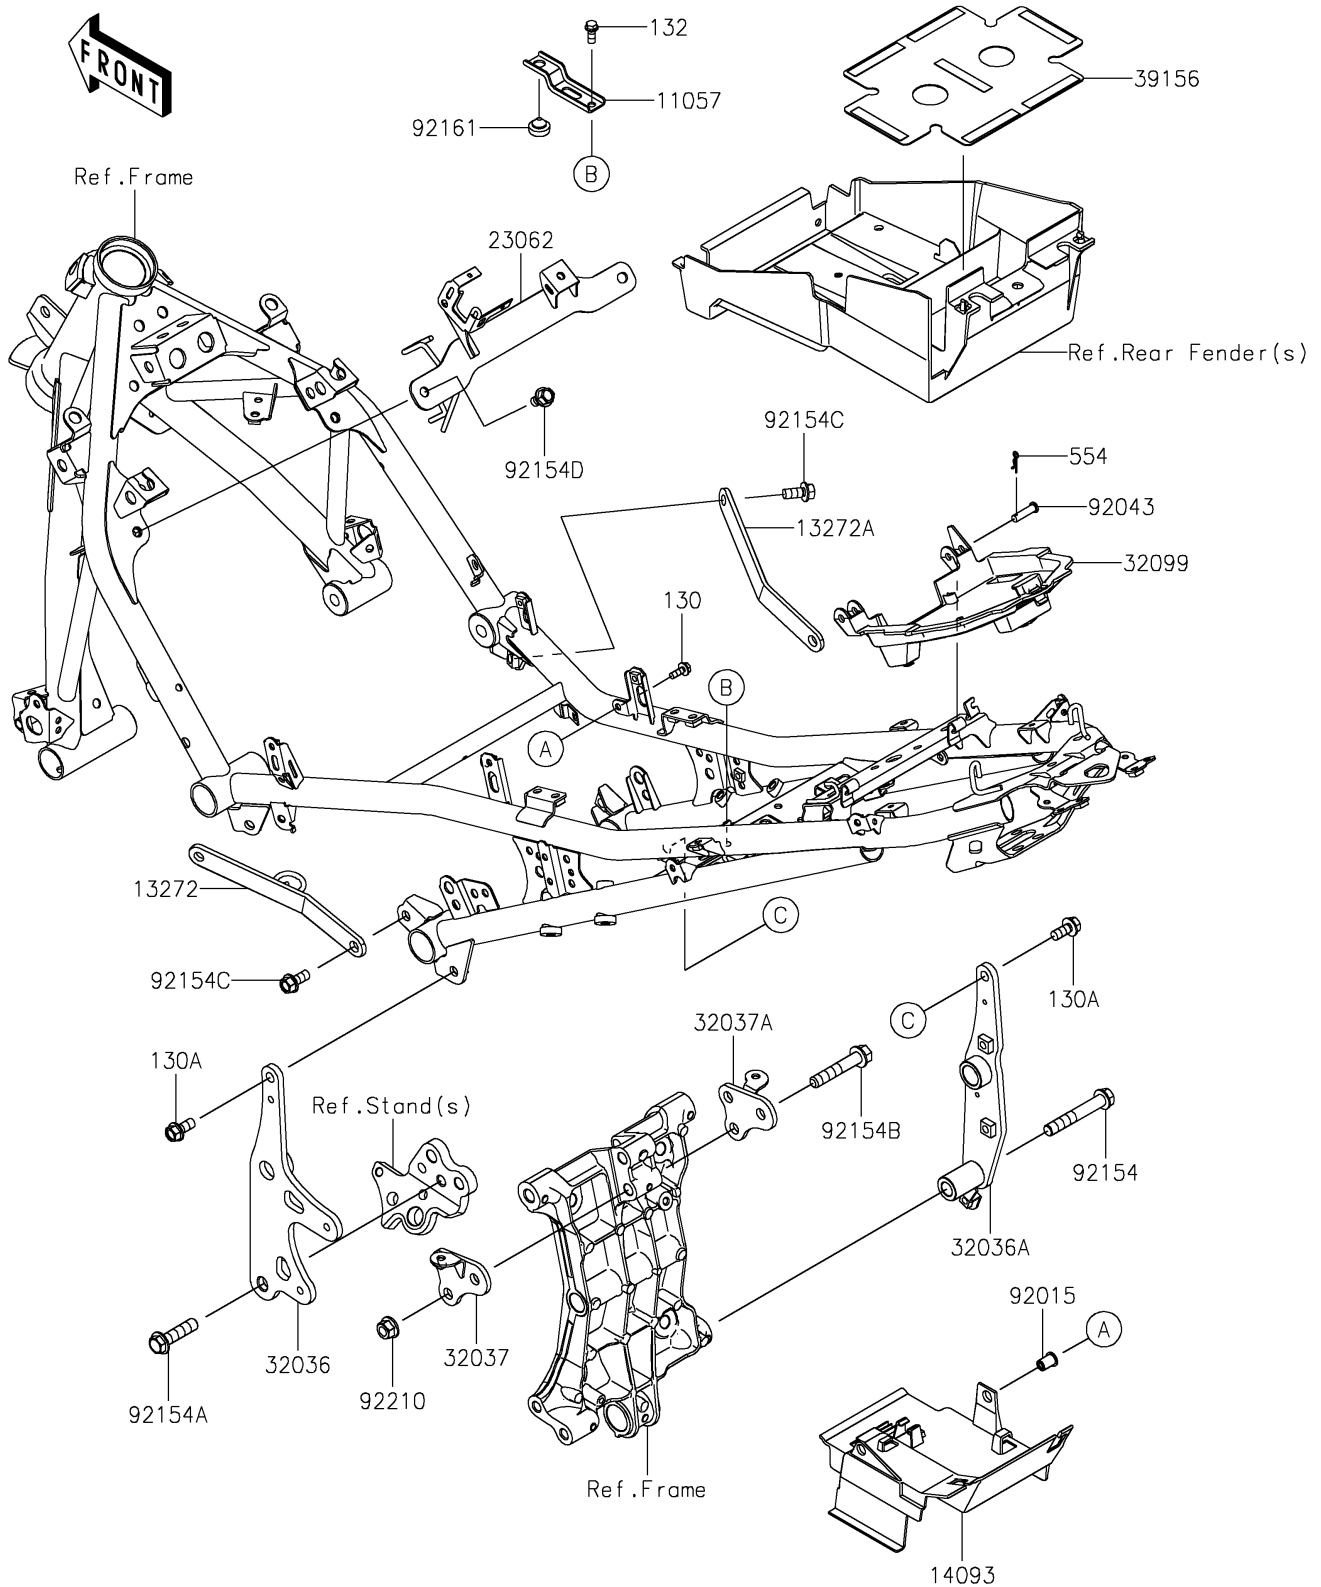

## 2018 NINJA® 400 ABS PARTS DIAGRAM

Frame Fittings

F2131

## 2018 NINJA® 400 ABS PARTS LIST

### Frame Fittings

ITEM NAME	PART NUMBER	QUANTITY
BRACKET,BATTERY (Ref # 11057)	11057-1213	1
BOLT-FLANGED,5X14 (Ref # 130)	130BA0514	1
BOLT-FLANGED,8X18 (Ref # 130A)	130CA0818	1
BOLT-FLANGED-SMALL,6X14 (Ref # 132)	132BC0614	1
PLATE,FRAME CONNECT,LH (Ref # 13272)	13272-2435	1
PLATE,FRAME CONNECT,RH (Ref # 13272A)	13272-2552	1
COVER,ECU (Ref # 14093)	14093-0646	1
BRACKET-COMP,CROSS FRAME (Ref # 23062)	23062-0970	1
BRACKET-SWINGARM,LH (Ref # 32036)	32036-0378	1
BRACKET-SWINGARM,RH (Ref # 32036A)	32036-0379	1
BRACKET-SHOCKABSORBER,LH (Ref # 32037)	32037-0407	1
BRACKET-SHOCKABSORBER,RH (Ref # 32037A)	32037-0408	1
CASE,SEAT UNDER (Ref # 32099)	32099-0787	1
PAD,BATTERY CASE (Ref # 39156)	39156-2220	1
PIN-SNAP,1.2X21.2 (Ref # 554)	554DA0600	1
NUT,WELL,5MM (Ref # 92015)	92015-1757	1
PIN,6X23 (Ref # 92043)	92043-0746	1
BOLT,FLANGED,10X65 (Ref # 92154)	92154-1964	1
BOLT,FLANGED,10X40 (Ref # 92154A)	92154-2812	1
BOLT,FLANGED,10X54 (Ref # 92154B)	92154-2813	1
BOLT-FLANGED,8X14 (Ref # 92154C)	92154-3782	1
BOLT-FLANGED,8X14 (Ref # 92154D)	92154-3851	1
DAMPER,9.5X18X6 (Ref # 92161)	92161-1473	1
NUT,LOCK,FLANGED,10MM (Ref # 92210)	92210-1139	1