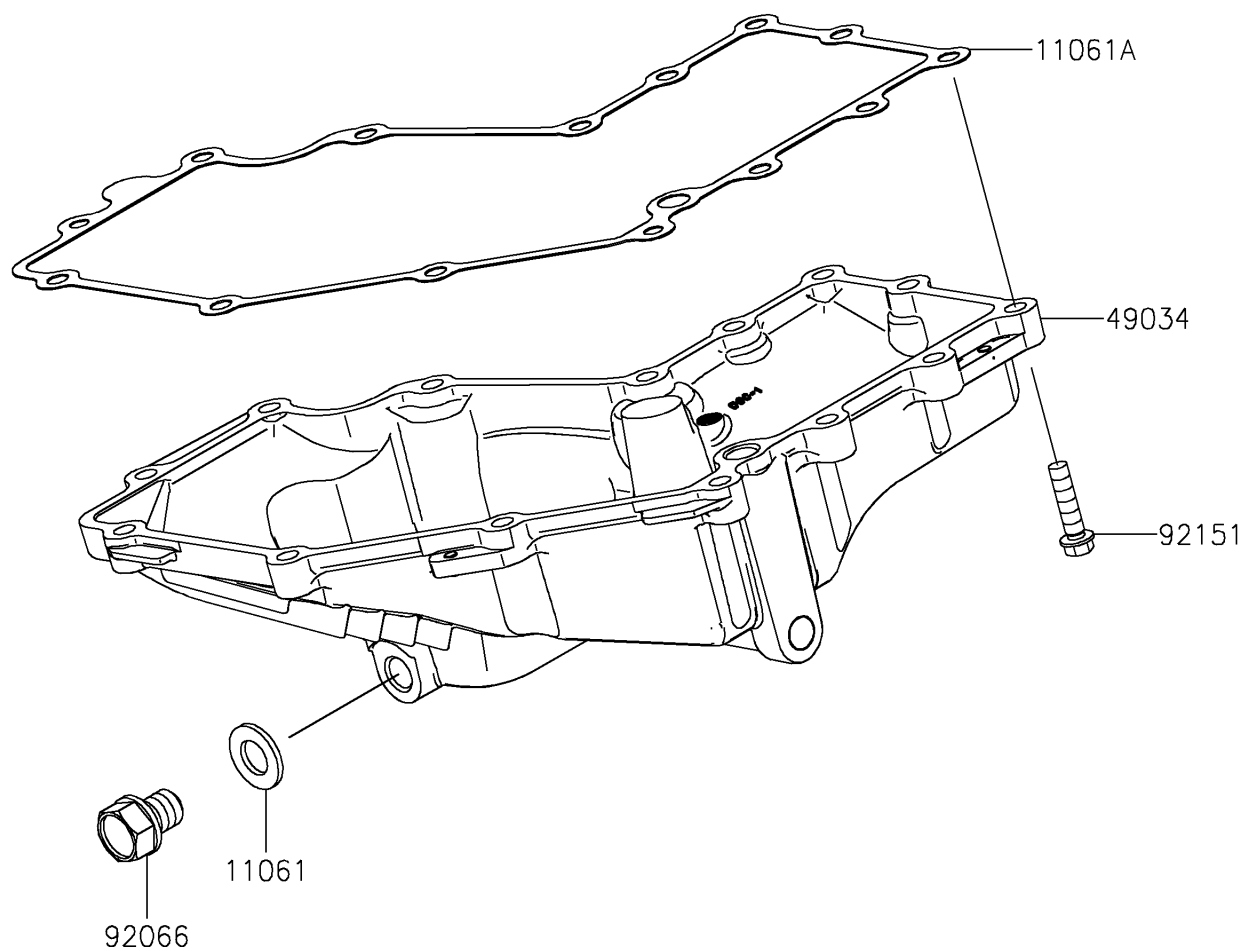

## 2018 NINJA® 400 ABS PARTS DIAGRAM

Oil Pan

E1434

## 2018 NINJA® 400 ABS PARTS LIST

Oil Pan

ITEM NAME	PART NUMBER	QUANTITY
GASKET,12X22X2 (Ref # 11061)	11061-0417	1
GASKET,OILPAN (Ref # 11061A)	11061-1251	1
PAN-OIL (Ref # 49034)	49034-0568	1
PLUG,OIL DRAIN,12X15 (Ref # 92066)	92066-0767	1
BOLT,FLANGED-SMALL,6X25 (Ref # 92151)	92151-1930	1