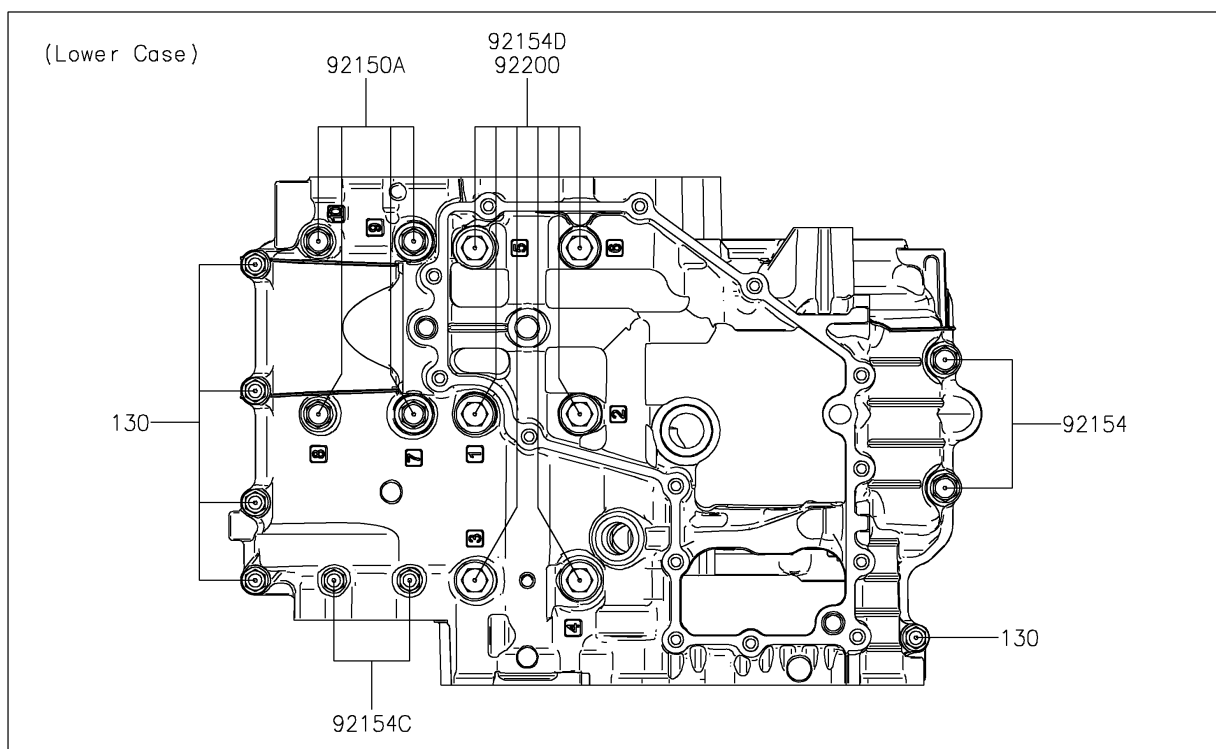

## 2018 NINJA® 400 ABS PARTS DIAGRAM

Crankcase Bolt Pattern

E1412

## 2018 NINJA® 400 ABS PARTS LIST

Crankcase Bolt Pattern

ITEM NAME	PART NUMBER	QUANTITY
BOLT-FLANGED,6X30 (Ref # 130)	130CA0630	1
BOLT,8X80 (Ref # 92150)	92150-1162	1
BOLT,8X70 (Ref # 92150A)	92150-1483	1
BOLT,FLANGED,8X40 (Ref # 92154)	92154-0992	1
BOLT,FLANGED,6X72 (Ref # 92154A)	92154-2679	1
BOLT,FLANGED,6X52 (Ref # 92154B)	92154-2680	1
BOLT,FLANGED,6X76 (Ref # 92154C)	92154-2681	1
BOLT,FLANGED,6X105 (Ref # 92154D)	92154-2986	1
WASHER,9.2X19X2.3 (Ref # 92200)	92200-0115	1