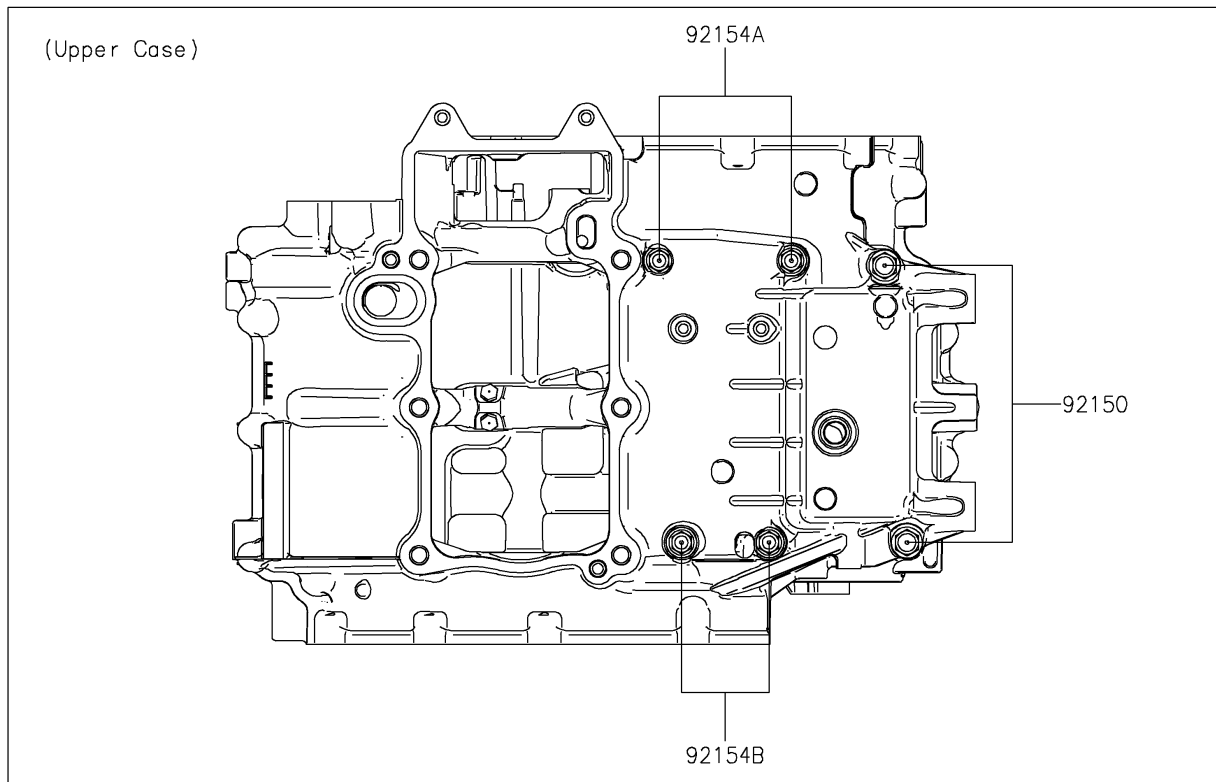

## 2018 NINJA® 400 ABS PARTS DIAGRAM

Crankcase Bolt Pattern

E1412

## 2018 NINJA® 400 ABS PARTS LIST

Crankcase Bolt Pattern

ITEM NAME	PART NUMBER	QUANTITY
BOLT-FLANGED,6X30 (Ref # 130)	130CA0630	1
BOLT,8X80 (Ref # 92150)	92150-1162	1
BOLT,8X70 (Ref # 92150A)	92150-1483	1
BOLT,FLANGED,8X40 (Ref # 92154)	92154-0992	1
BOLT,FLANGED,6X72 (Ref # 92154A)	92154-2679	1
BOLT,FLANGED,6X52 (Ref # 92154B)	92154-2680	1
BOLT,FLANGED,6X76 (Ref # 92154C)	92154-2681	1
BOLT,FLANGED,6X105 (Ref # 92154D)	92154-2986	1
WASHER,9.2X19X2.3 (Ref # 92200)	92200-0115	1