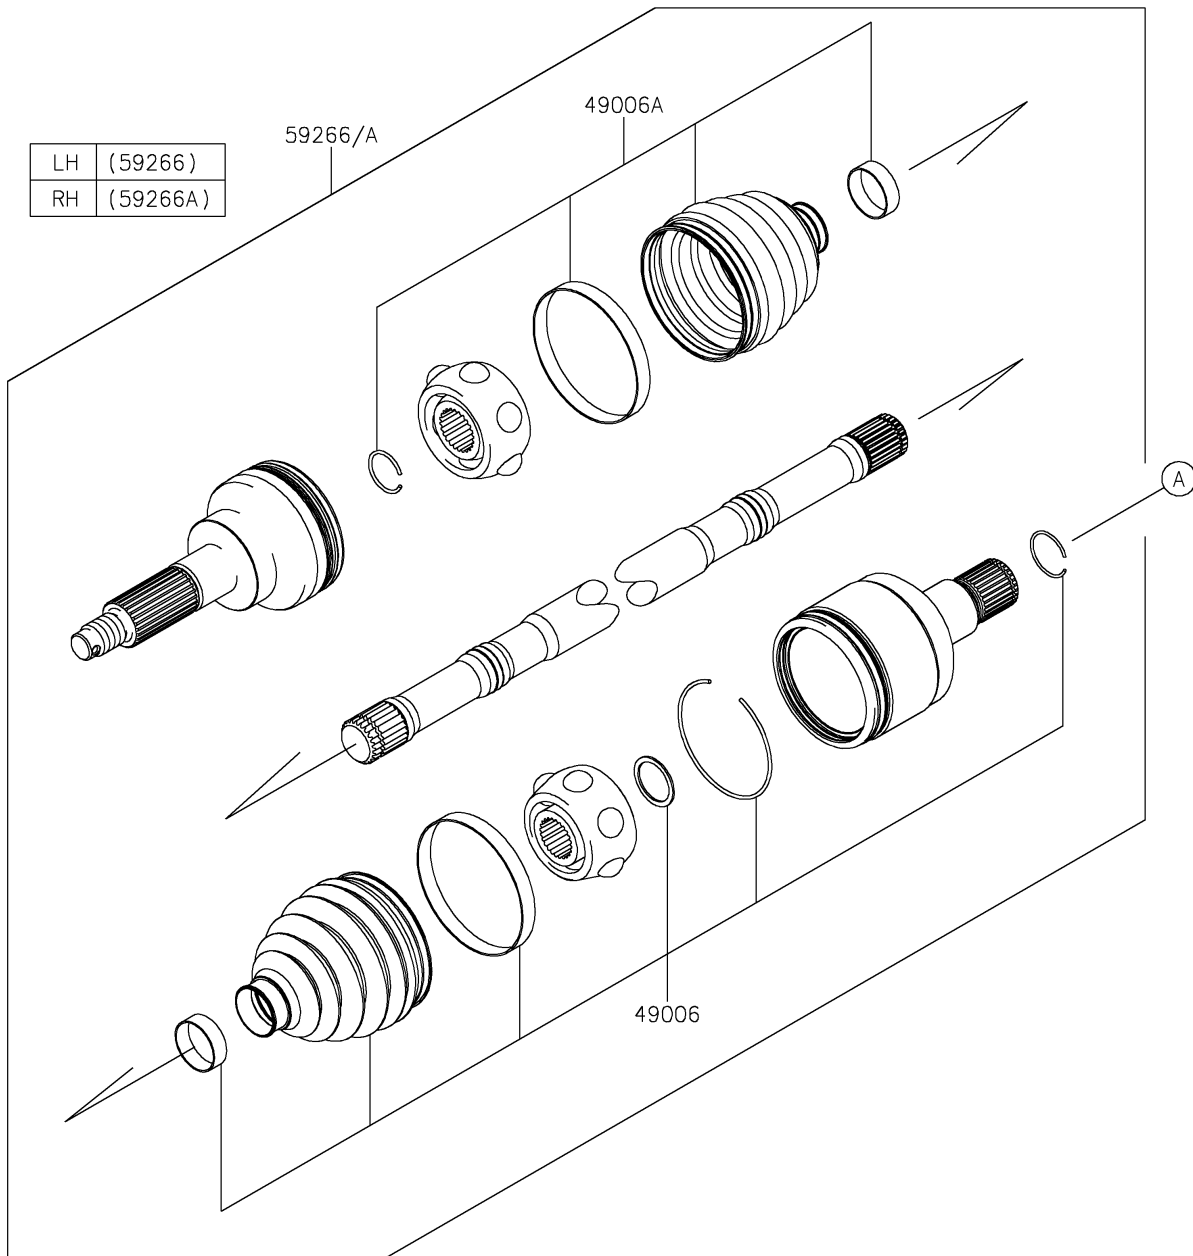

2018 MULE PRO-FXR™ PARTS DIAGRAM

Drive Shaft-Rear

2018 MULE PRO-FXR™ PARTS LIST

Drive Shaft-Rear

ITEM NAME	PART NUMBER	QUANTITY
BOOT,INSIDE (Ref # 49006)	49006-0585	1
BOOT,OUTSIDE (Ref # 49006A)	49006-0586	1
JOINT-BALL,RR,LH (Ref # 59266)	59266-0049	1
JOINT-BALL,RR,RH (Ref # 59266A)	59266-0050	1