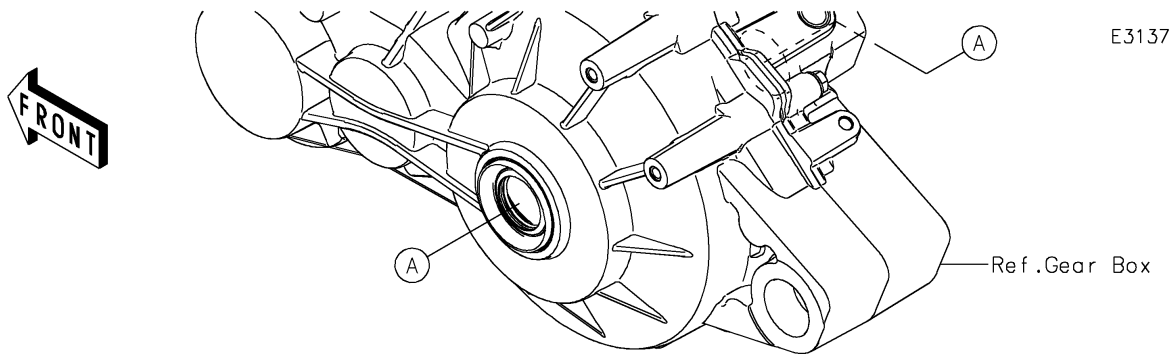

2018 MULE PRO-FXR™ PARTS DIAGRAM

Drive Shaft-Rear

2018 MULE PRO-FXR™ PARTS LIST

Drive Shaft-Rear

ITEM NAME	PART NUMBER	QUANTITY
BOOT,INSIDE (Ref # 49006)	49006-0585	1
BOOT,OUTSIDE (Ref # 49006A)	49006-0586	1
JOINT-BALL,RR,LH (Ref # 59266)	59266-0049	1
JOINT-BALL,RR,RH (Ref # 59266A)	59266-0050	1