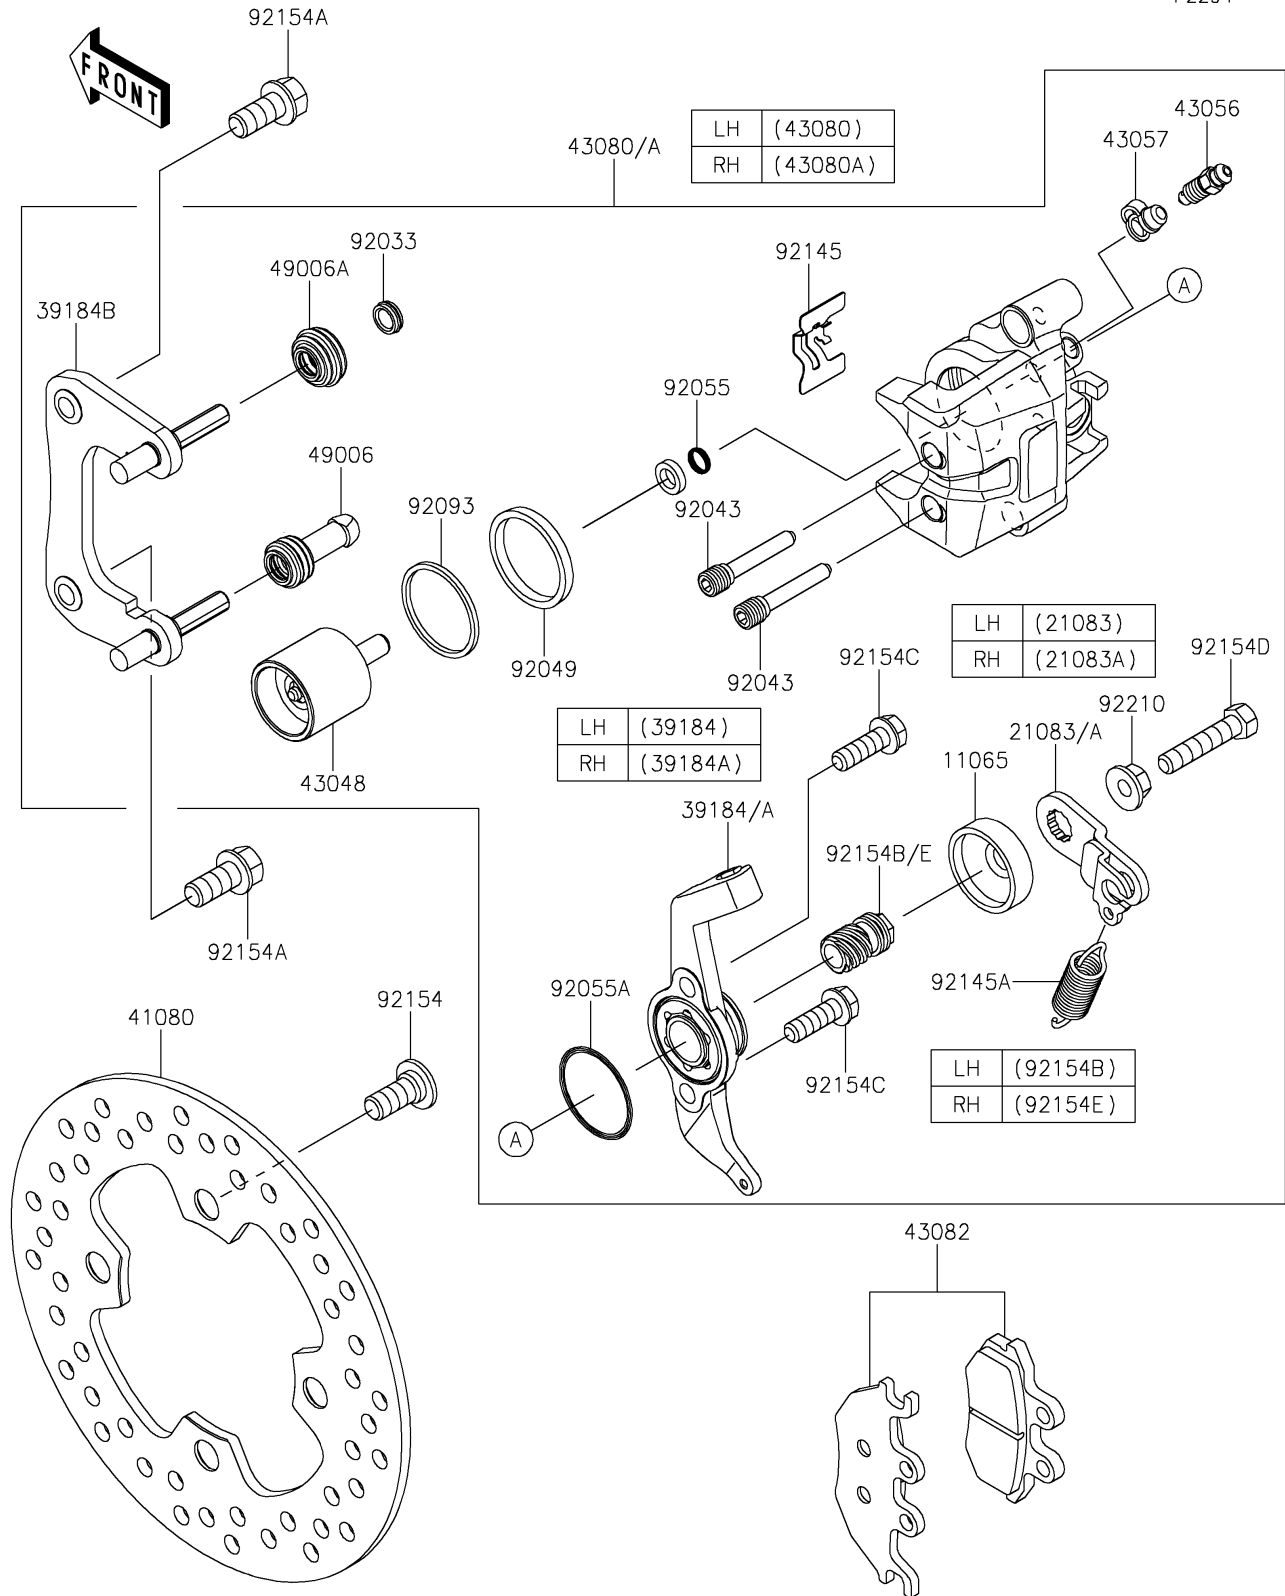

2018 MULE PRO-FX™ EPS LE PARTS DIAGRAM

Rear Brake

F2294

2018 MULE PRO-FX™ EPS LE PARTS LIST

Rear Brake

ITEM NAME	PART NUMBER	QUANTITY
CAP (Ref # 11065)	11065-0870	1
ARM,BRAKE,RR,LH (Ref # 21083)	21083-0728	1
ARM,BRAKE,RR,RH (Ref # 21083A)	21083-0729	1
BRACKET-ASSY,LH (Ref # 39184)	39184-0042	1
BRACKET-ASSY,RH (Ref # 39184A)	39184-0043	1
BRACKET-ASSY (Ref # 39184B)	39184-0044	1
DISC (Ref # 41080)	41080-0608	1
PISTON-CALIPER (Ref # 43048)	43048-0027	1
BREATHER-BRAKE (Ref # 43056)	43056-0010	1
CAP-BREATHER (Ref # 43057)	43057-0552	1
CALIPER-SUB-ASSY,RR,LH (Ref # 43080)	43080-0163	1
CALIPER-SUB-ASSY,RR,RH (Ref # 43080A)	43080-0164	1
PAD-ASSY-BRAKE (Ref # 43082)	43082-0140	1
BOOT (Ref # 49006)	49006-0591	1
BOOT (Ref # 49006A)	49006-0592	1
RING-SNAP (Ref # 92033)	92033-0749	1
PIN (Ref # 92043)	92043-0818	1
SEAL-OIL (Ref # 92049)	92049-0765	1
RING-O (Ref # 92055)	92055-0793	1
RING-O (Ref # 92055A)	92055-0795	1
SEAL (Ref # 92093)	92093-0613	1
SPRING (Ref # 92145)	92145-1619	1
SPRING,RETURN,47MM (Ref # 92145A)	92145-1690	1
BOLT,SOCKET,10X23 (Ref # 92154)	92154-0713	1
BOLT,FLANGED,10X22 (Ref # 92154A)	92154-1327	1
BOLT,LH (Ref # 92154B)	92154-1479	1
BOLT (Ref # 92154C)	92154-1480	1
BOLT (Ref # 92154D)	92154-1481	1
BOLT,RH (Ref # 92154E)	92154-1503	1

2018 MULE PRO-FX™ EPS LE PARTS LIST

Rear Brake

ITEM NAME	PART NUMBER	QUANTITY
NUT (Ref # 92210)	92210-0912	1