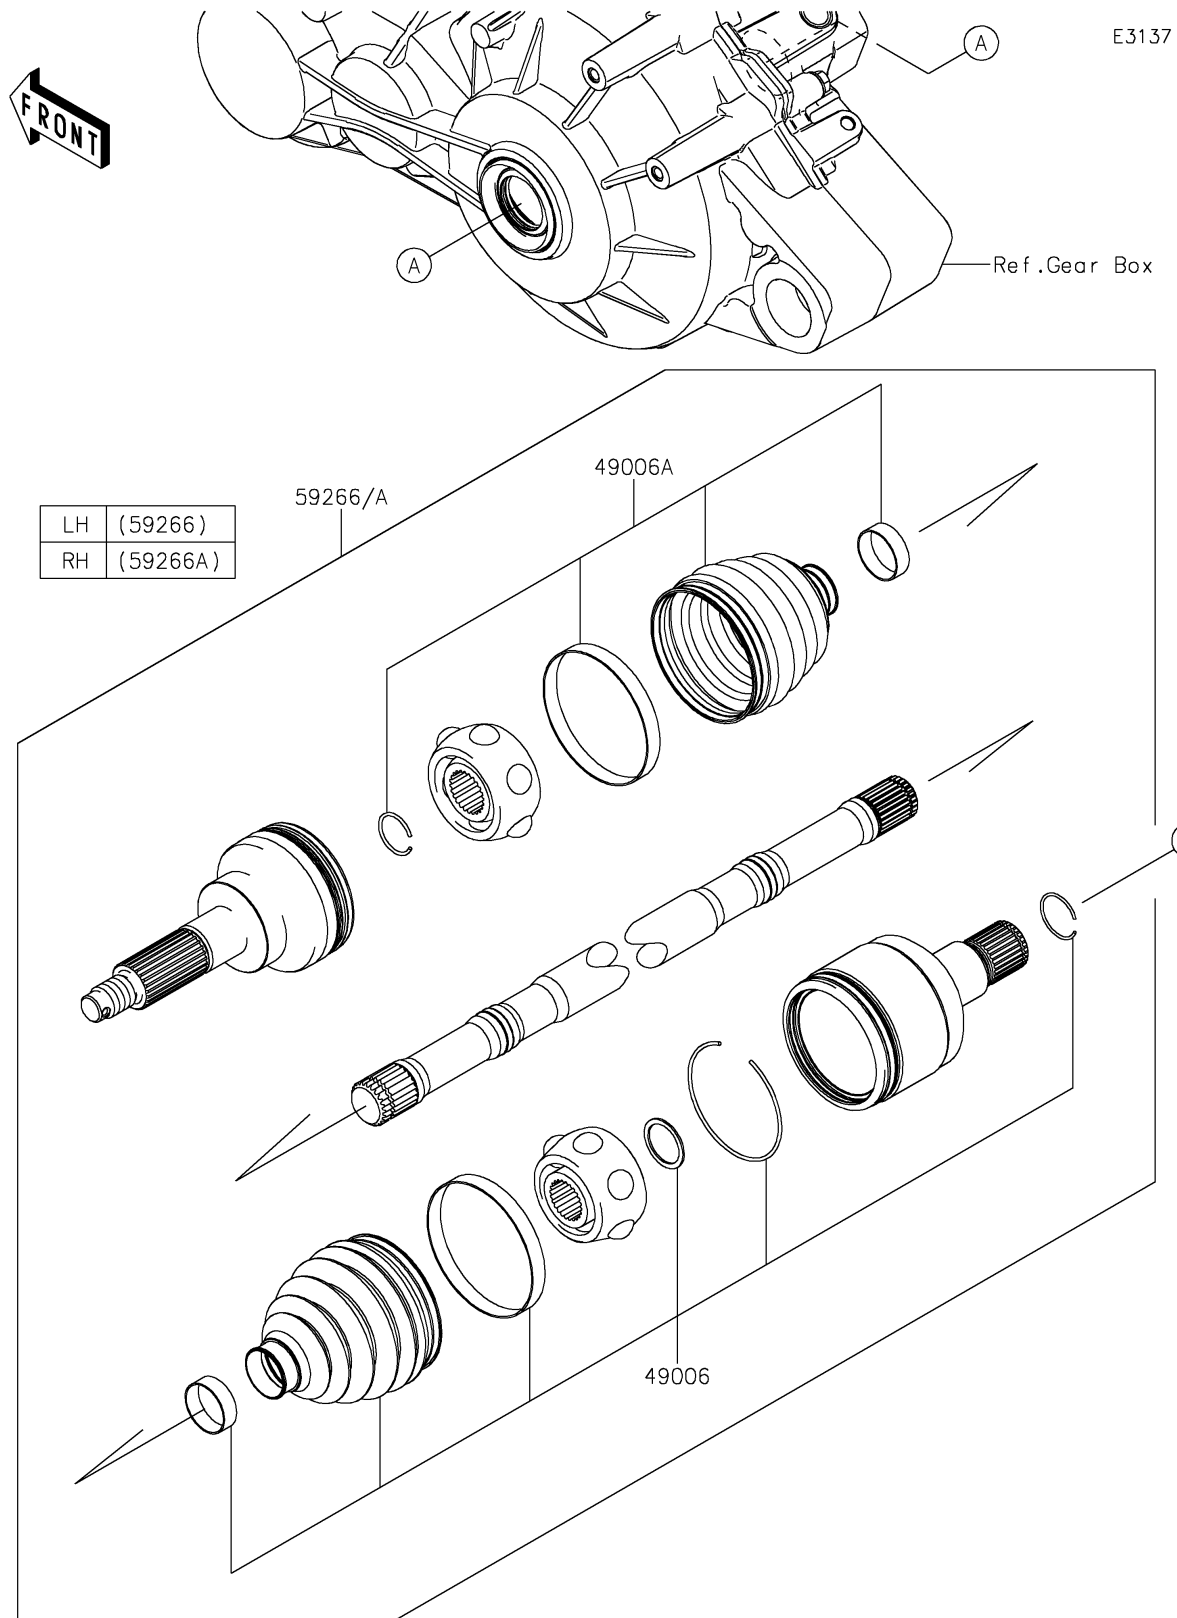

2018 MULE PRO-FX™ EPS LE PARTS DIAGRAM

Drive Shaft-Rear

2018 MULE PRO-FX™ EPS LE PARTS LIST

Drive Shaft-Rear

ITEM NAME	PART NUMBER	QUANTITY
BOOT,INSIDE (Ref # 49006)	49006-0585	1
BOOT,OUTSIDE (Ref # 49006A)	49006-0586	1
JOINT-BALL,RR,LH (Ref # 59266)	59266-0049	1
JOINT-BALL,RR,RH (Ref # 59266A)	59266-0050	1