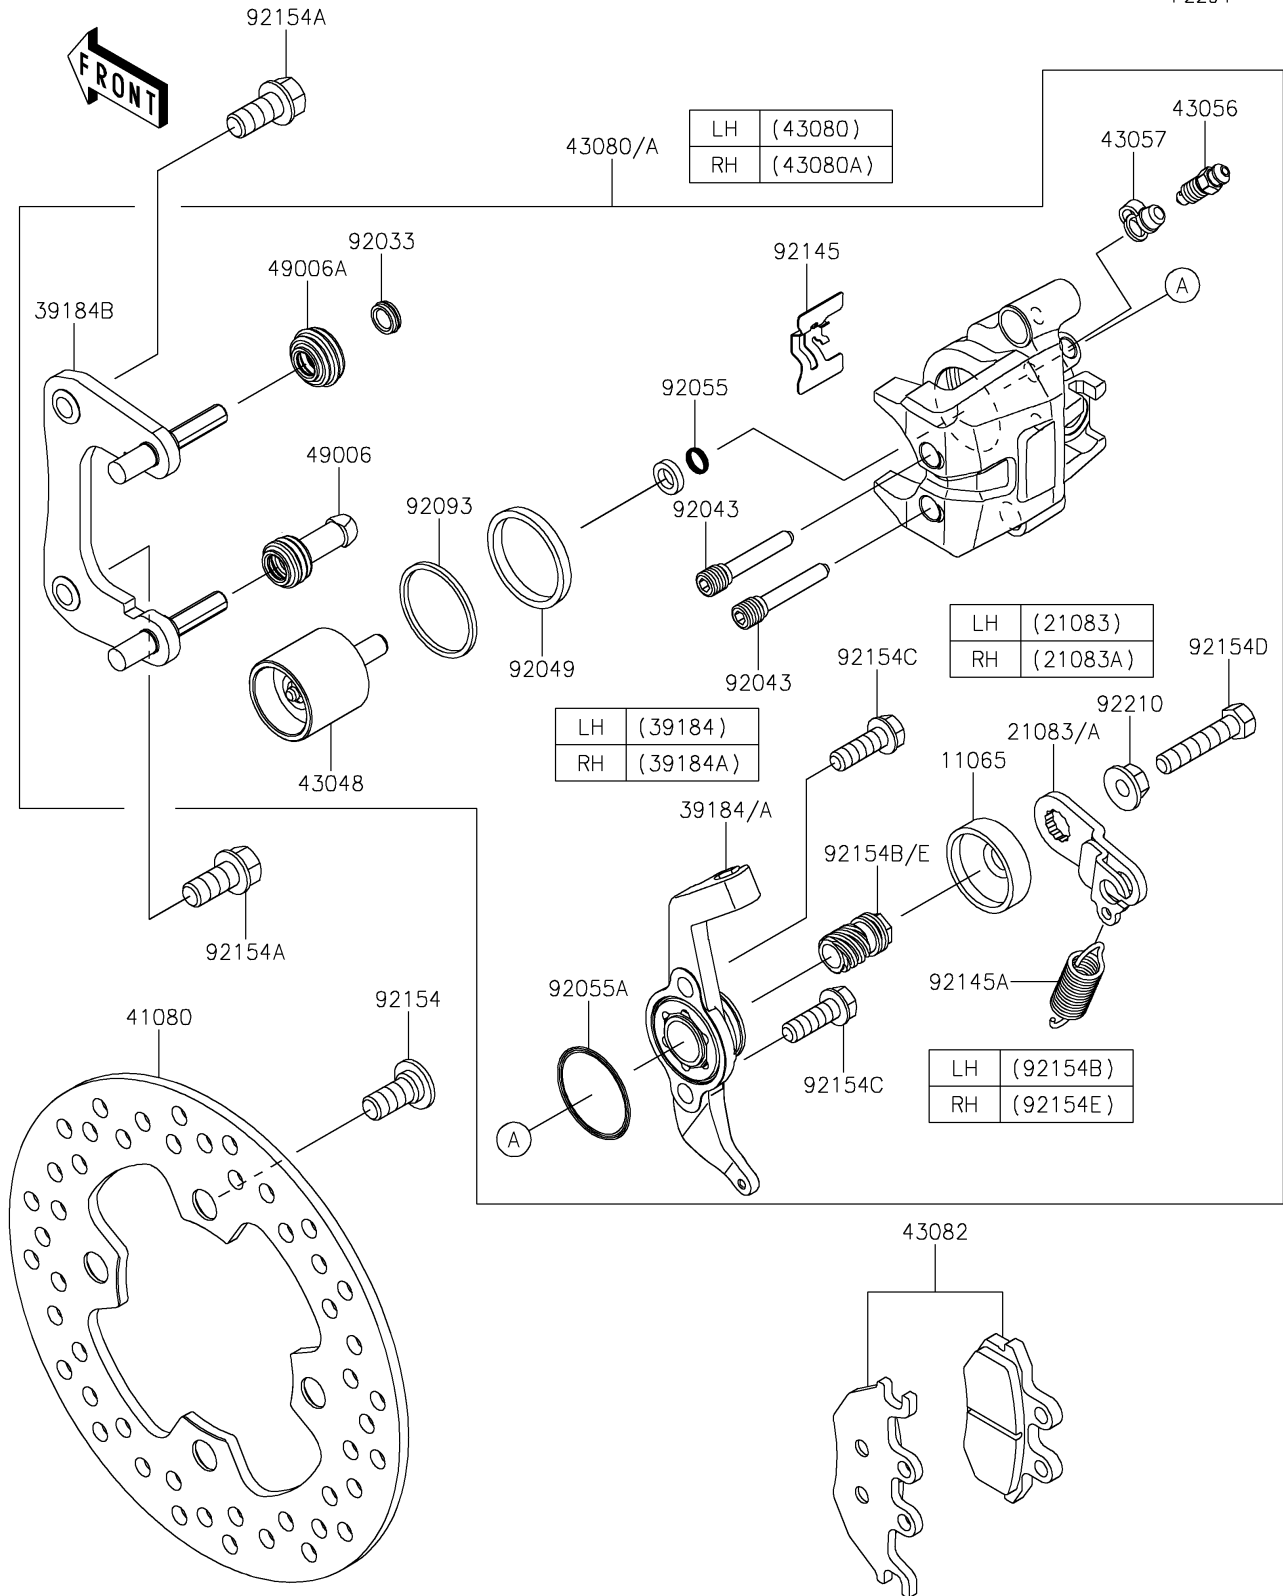

2018 MULE PRO-FX™ PARTS DIAGRAM

Rear Brake

F2294

2018 MULE PRO-FX™ PARTS LIST

Rear Brake

ITEM NAME	PART NUMBER	QUANTITY
CAP (Ref # 11065)	11065-0870	1
ARM,BRAKE,RR,LH (Ref # 21083)	21083-0728	1
ARM,BRAKE,RR,RH (Ref # 21083A)	21083-0729	1
BRACKET-ASSY,LH (Ref # 39184)	39184-0042	1
BRACKET-ASSY,RH (Ref # 39184A)	39184-0043	1
BRACKET-ASSY (Ref # 39184B)	39184-0044	1
DISC (Ref # 41080)	41080-0608	1
PISTON-CALIPER (Ref # 43048)	43048-0027	1
BREATHER-BRAKE (Ref # 43056)	43056-0010	1
CAP-BREATHER (Ref # 43057)	43057-0552	1
CALIPER-SUB-ASSY,RR,LH (Ref # 43080)	43080-0163	1
CALIPER-SUB-ASSY,RR,RH (Ref # 43080A)	43080-0164	1
PAD-ASSY-BRAKE (Ref # 43082)	43082-0140	1
BOOT (Ref # 49006)	49006-0591	1
BOOT (Ref # 49006A)	49006-0592	1
RING-SNAP (Ref # 92033)	92033-0749	1
PIN (Ref # 92043)	92043-0818	1
SEAL-OIL (Ref # 92049)	92049-0765	1
RING-O (Ref # 92055)	92055-0793	1
RING-O (Ref # 92055A)	92055-0795	1
SEAL (Ref # 92093)	92093-0613	1
SPRING (Ref # 92145)	92145-1619	1
SPRING,RETURN,47MM (Ref # 92145A)	92145-1690	1
BOLT,SOCKET,10X23 (Ref # 92154)	92154-0713	1
BOLT,FLANGED,10X22 (Ref # 92154A)	92154-1327	1
BOLT,LH (Ref # 92154B)	92154-1479	1
BOLT (Ref # 92154C)	92154-1480	1
BOLT (Ref # 92154D)	92154-1481	1
BOLT,RH (Ref # 92154E)	92154-1503	1

2018 MULE PRO-FX™ PARTS LIST

Rear Brake

ITEM NAME	PART NUMBER	QUANTITY
NUT (Ref # 92210)	92210-0912	1