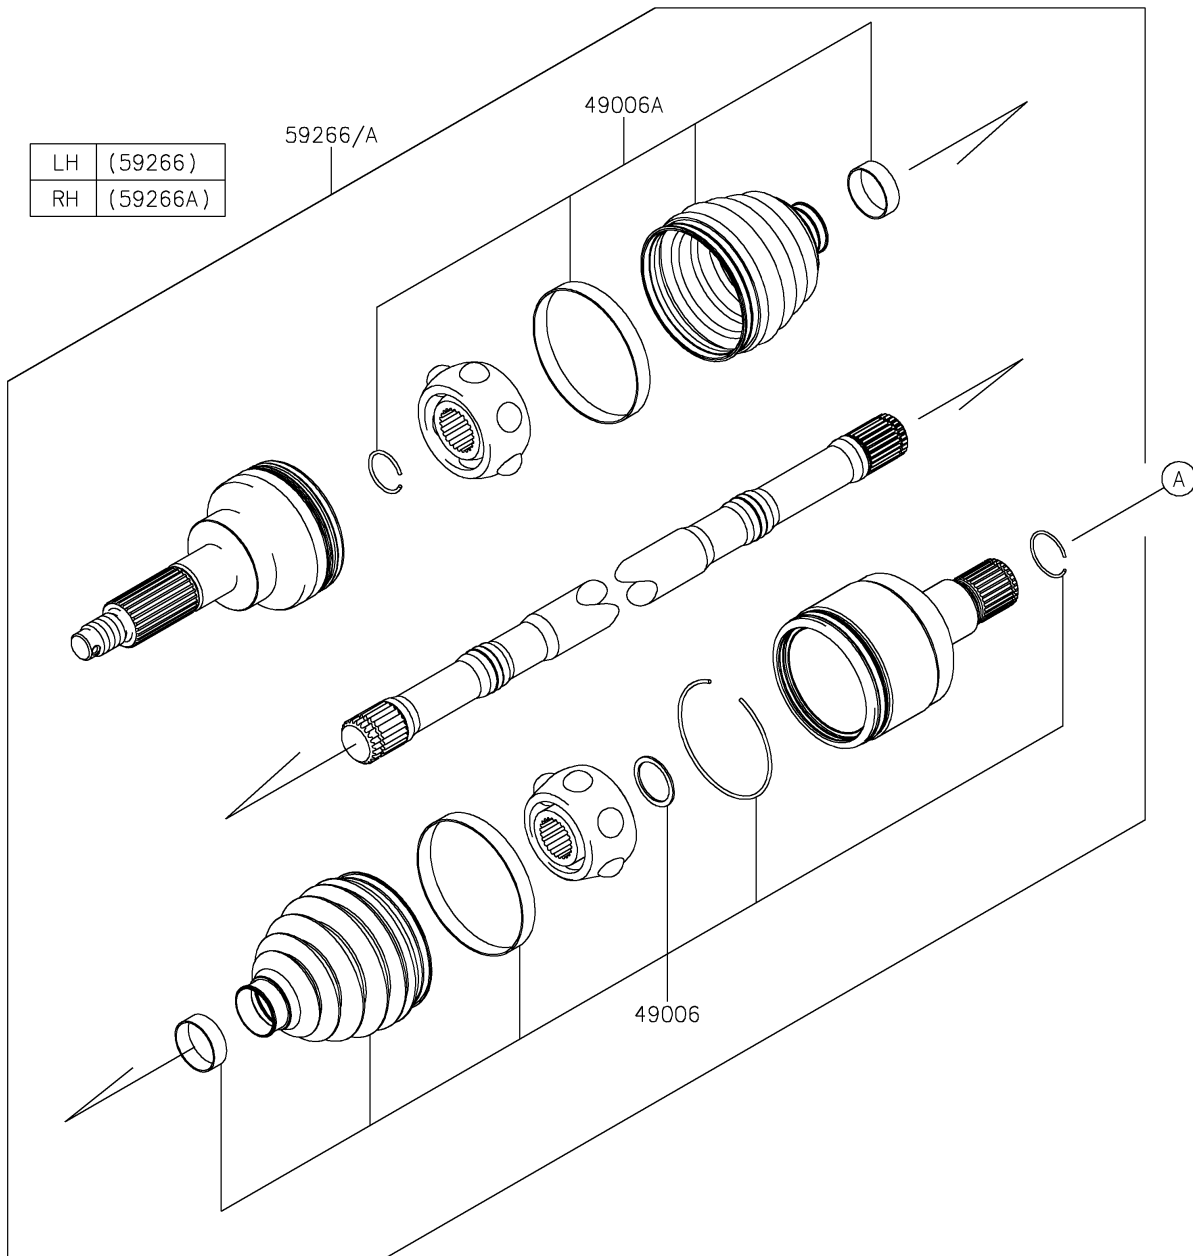

2018 MULE PRO-FX™ PARTS DIAGRAM

Drive Shaft-Rear

2018 MULE PRO-FX™ PARTS LIST

Drive Shaft-Rear

ITEM NAME	PART NUMBER	QUANTITY
BOOT,INSIDE (Ref # 49006)	49006-0585	1
BOOT,OUTSIDE (Ref # 49006A)	49006-0586	1
JOINT-BALL,RR,LH (Ref # 59266)	59266-0049	1
JOINT-BALL,RR,RH (Ref # 59266A)	59266-0050	1