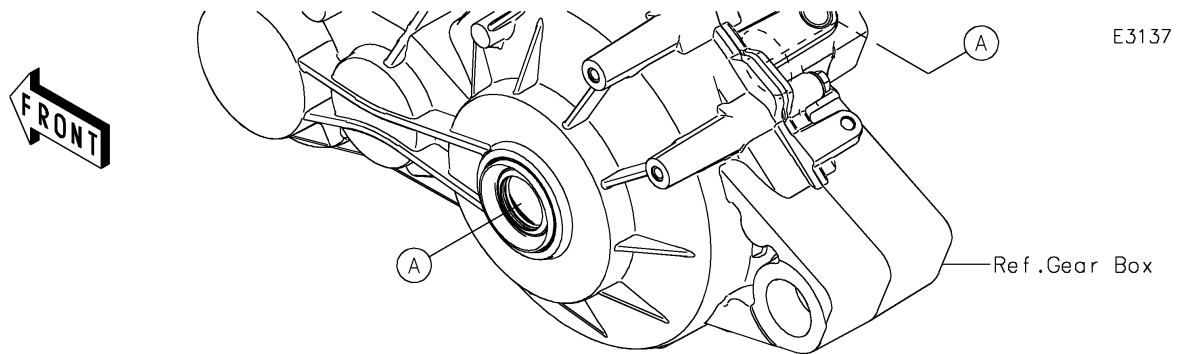

2018 MULE PRO-FX™ PARTS DIAGRAM

Drive Shaft-Rear

2018 MULE PRO-FX™ PARTS LIST

Drive Shaft-Rear

ITEM NAME	PART NUMBER	QUANTITY
BOOT,INSIDE (Ref # 49006)	49006-0585	1
BOOT,OUTSIDE (Ref # 49006A)	49006-0586	1
JOINT-BALL,RR,LH (Ref # 59266)	59266-0049	1
JOINT-BALL,RR,RH (Ref # 59266A)	59266-0050	1