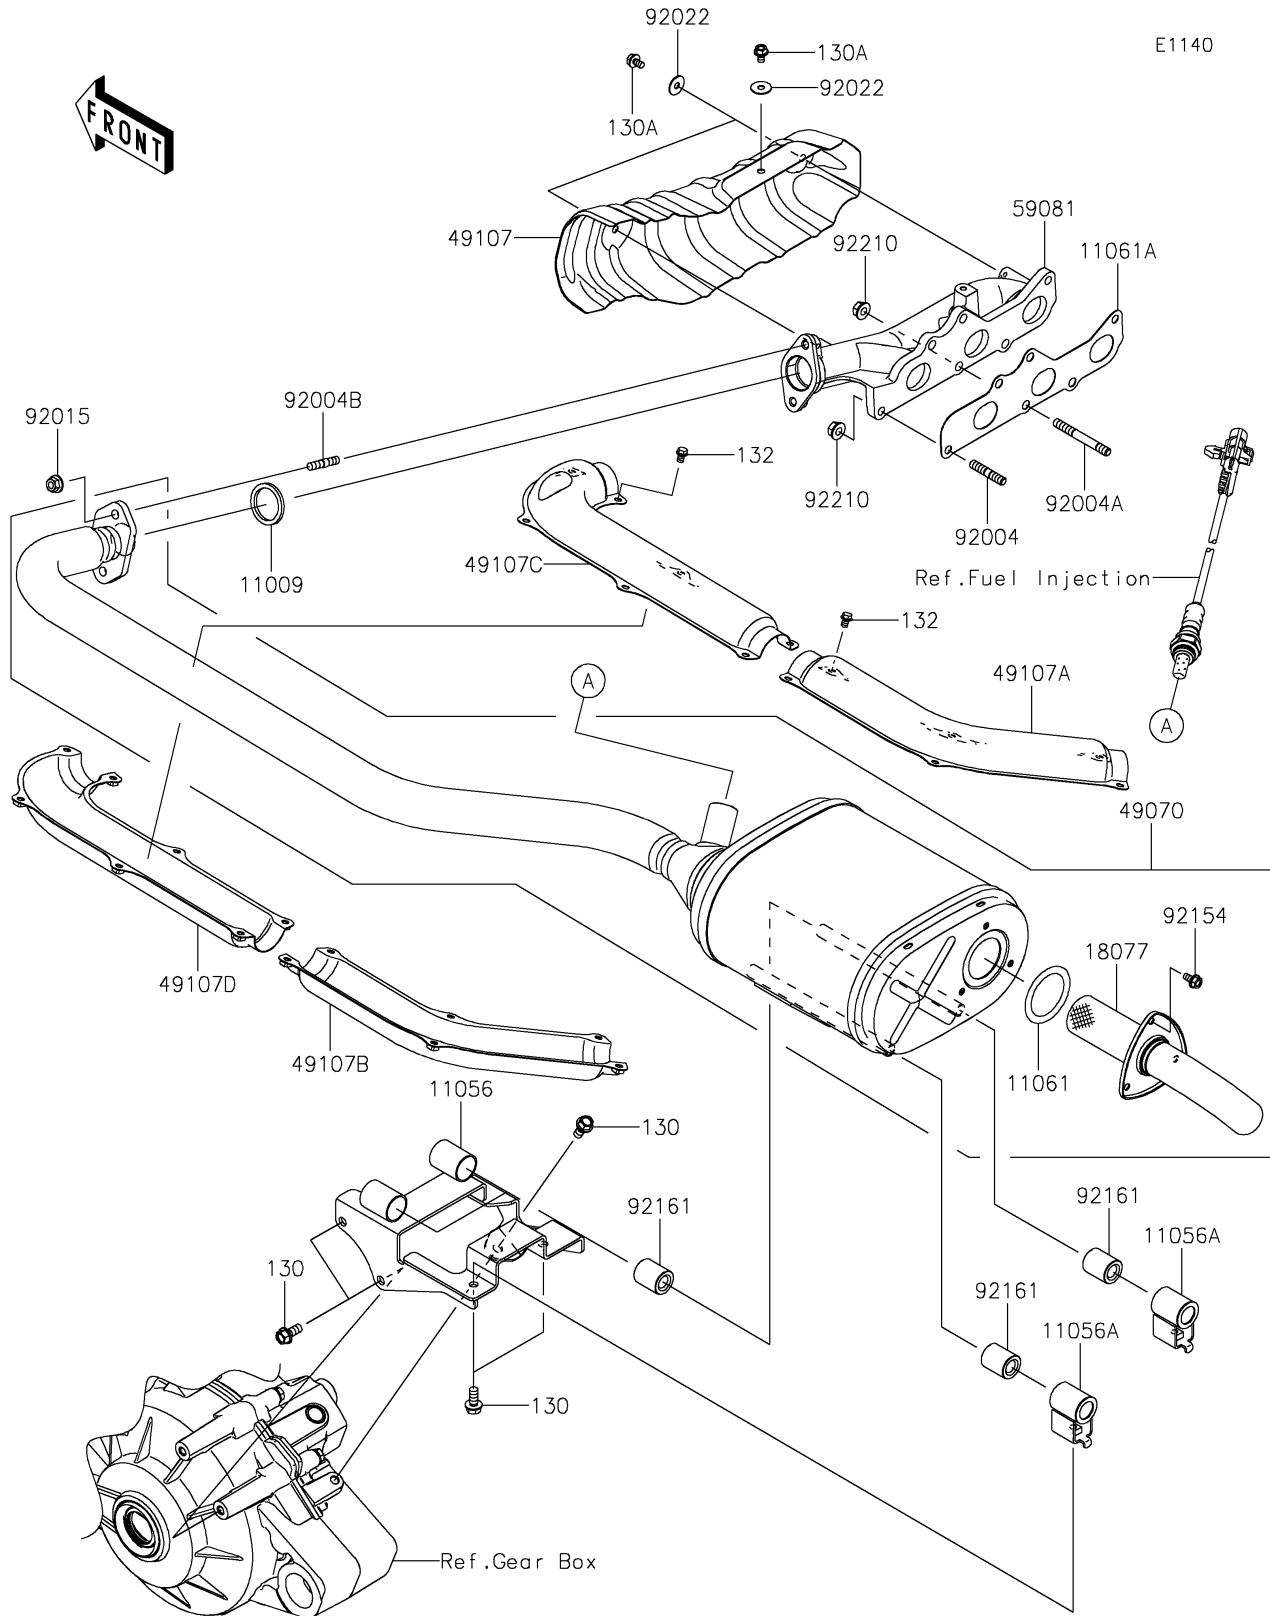

2018 MULE PRO-FX™ PARTS DIAGRAM

Muffler(s)

2018 MULE PRO-FX™ PARTS LIST

Muffler(s)

ITEM NAME	PART NUMBER	QUANTITY
GASKET,EXHAUST HOLDER (Ref # 11009)	11009-1894	1
BRACKET,MUFFLER MOUNT (Ref # 11056)	11056-4394	1
BRACKET (Ref # 11056A)	11056-4440	1
GASKET,EXHAUST PIPE (Ref # 11061)	11061-0013	1
GASKET (Ref # 11061A)	11061-1186	1
BOLT-FLANGED,8X18 (Ref # 130)	130BA0818	1
BOLT-FLANGED,6X10 (Ref # 130A)	130BD0610	1
BOLT-FLANGED-SMALL,6X8 (Ref # 132)	132BD0608	1
ARRESTER-SPARK (Ref # 18077)	18077-0044	1
MUFFLER-COMP (Ref # 49070)	49070-0852	1
COVER-EXHAUST PIPE (Ref # 49107)	49107-0767	1
COVER-EXHAUST PIPE,RR,UPP (Ref # 49107A)	49107-0771	1
COVER-EXHAUST PIPE,RR,LWR (Ref # 49107B)	49107-0772	1
COVER-EXHAUST PIPE,FR,UPP (Ref # 49107C)	49107-0773	1
COVER-EXHAUST PIPE,FR,LWR (Ref # 49107D)	49107-0774	1
MANIFOLD-EXHAUST (Ref # 59081)	59081-0235	1
STUD (Ref # 92004)	92004-0735	1
STUD (Ref # 92004A)	92004-0736	1
STUD,8X25 (Ref # 92004B)	92004-1214	1
NUT,8MM (Ref # 92015)	92015-1402	1
WASHER,PLAIN,6.5X20X1 (Ref # 92022)	92022-165	1
BOLT,FLANGED,6X12 (Ref # 92154)	92154-0852	1
DAMPER (Ref # 92161)	92161-0961	1
NUT (Ref # 92210)	92210-0944	1