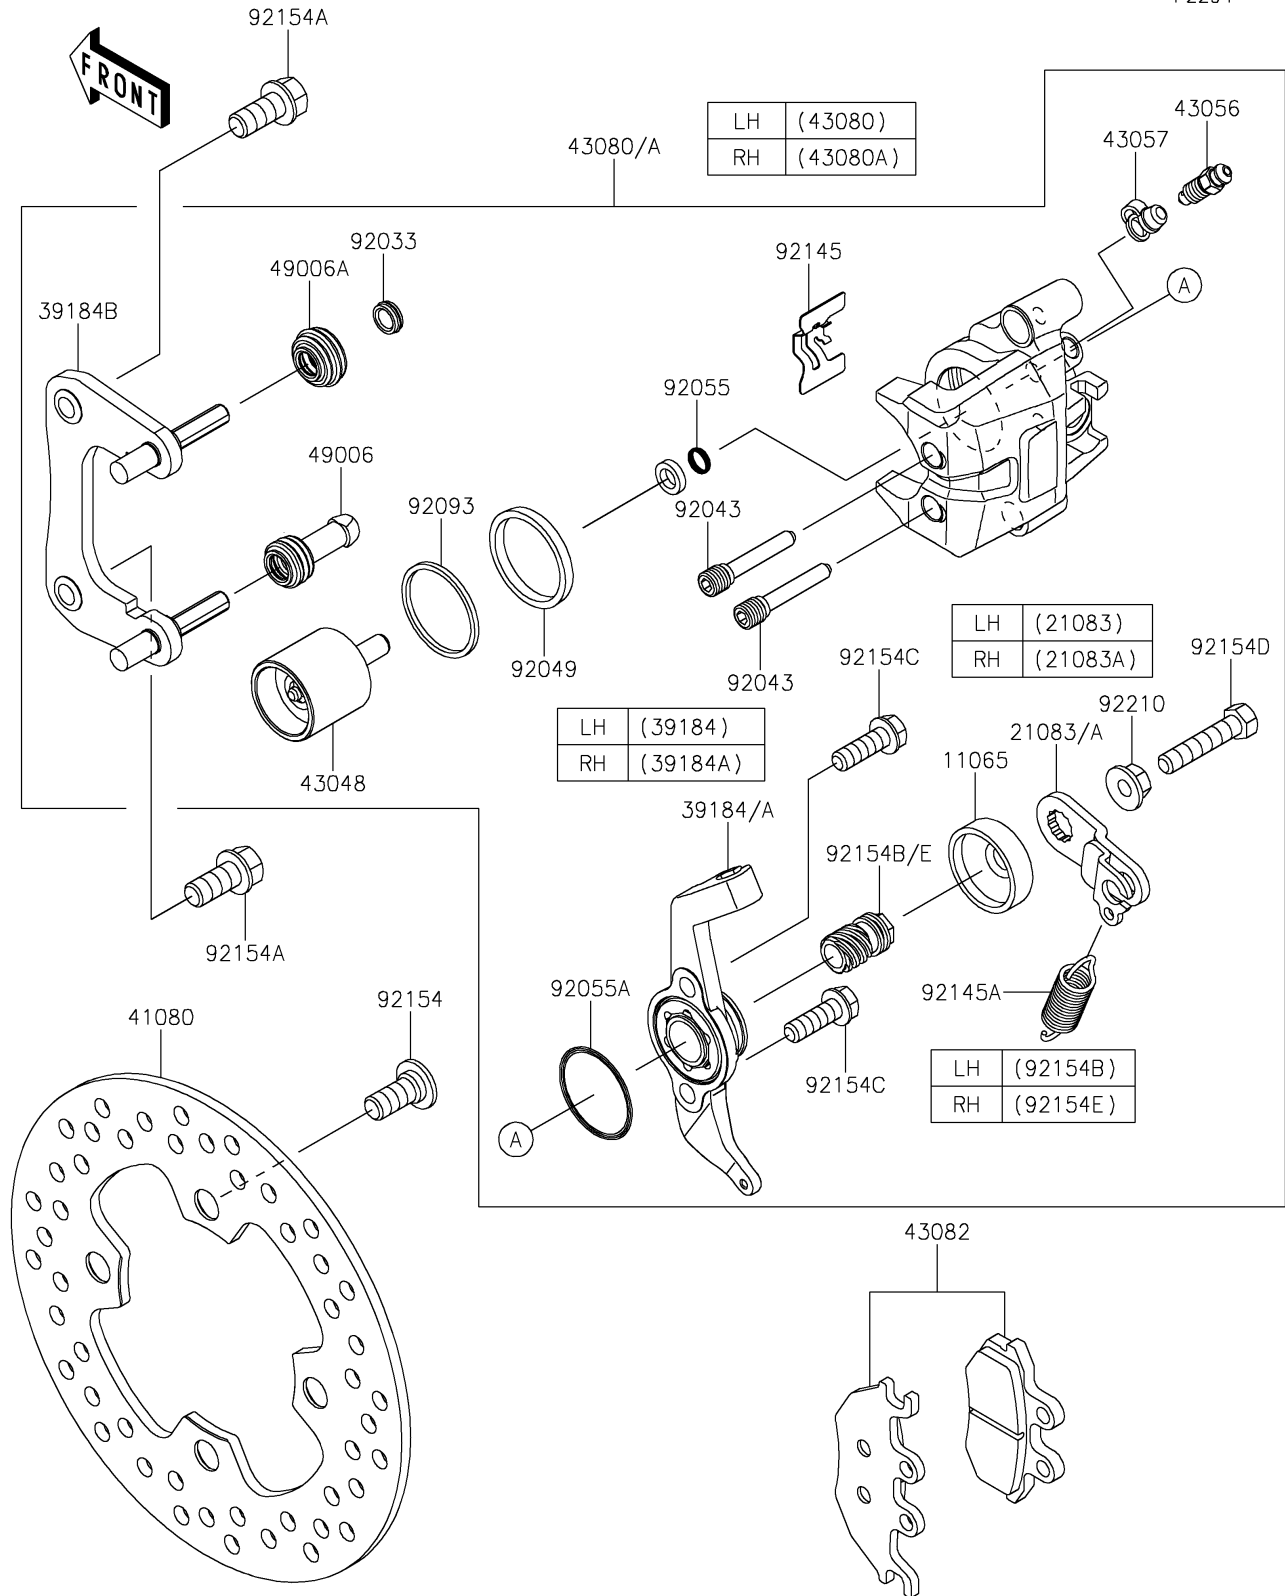

## 2018 MULE PRO-FXT™ EPS CAMO PARTS DIAGRAM

Rear Brake

F2294

## 2018 MULE PRO-FXT™ EPS CAMO PARTS LIST

Rear Brake

ITEM NAME	PART NUMBER	QUANTITY
CAP (Ref # 11065)	11065-0870	1
ARM,BRAKE,RR,LH (Ref # 21083)	21083-0728	1
ARM,BRAKE,RR,RH (Ref # 21083A)	21083-0729	1
BRACKET-ASSY,LH (Ref # 39184)	39184-0042	1
BRACKET-ASSY,RH (Ref # 39184A)	39184-0043	1
BRACKET-ASSY (Ref # 39184B)	39184-0044	1
DISC (Ref # 41080)	41080-0608	1
PISTON-CALIPER (Ref # 43048)	43048-0027	1
BREATHER-BRAKE (Ref # 43056)	43056-0010	1
CAP-BREATHER (Ref # 43057)	43057-0552	1
CALIPER-SUB-ASSY,RR,LH (Ref # 43080)	43080-0163	1
CALIPER-SUB-ASSY,RR,RH (Ref # 43080A)	43080-0164	1
PAD-ASSY-BRAKE (Ref # 43082)	43082-0140	1
BOOT (Ref # 49006)	49006-0591	1
BOOT (Ref # 49006A)	49006-0592	1
RING-SNAP (Ref # 92033)	92033-0749	1
PIN (Ref # 92043)	92043-0818	1
SEAL-OIL (Ref # 92049)	92049-0765	1
RING-O (Ref # 92055)	92055-0793	1
RING-O (Ref # 92055A)	92055-0795	1
SEAL (Ref # 92093)	92093-0613	1
SPRING (Ref # 92145)	92145-1619	1
SPRING,RETURN,47MM (Ref # 92145A)	92145-1690	1
BOLT,SOCKET,10X23 (Ref # 92154)	92154-0713	1
BOLT,FLANGED,10X22 (Ref # 92154A)	92154-1327	1
BOLT,LH (Ref # 92154B)	92154-1479	1
BOLT (Ref # 92154C)	92154-1480	1
BOLT (Ref # 92154D)	92154-1481	1
BOLT,RH (Ref # 92154E)	92154-1503	1

## 2018 MULE PRO-FXT™ EPS CAMO PARTS LIST

Rear Brake

ITEM NAME	PART NUMBER	QUANTITY
NUT (Ref # 92210)	92210-0912	1