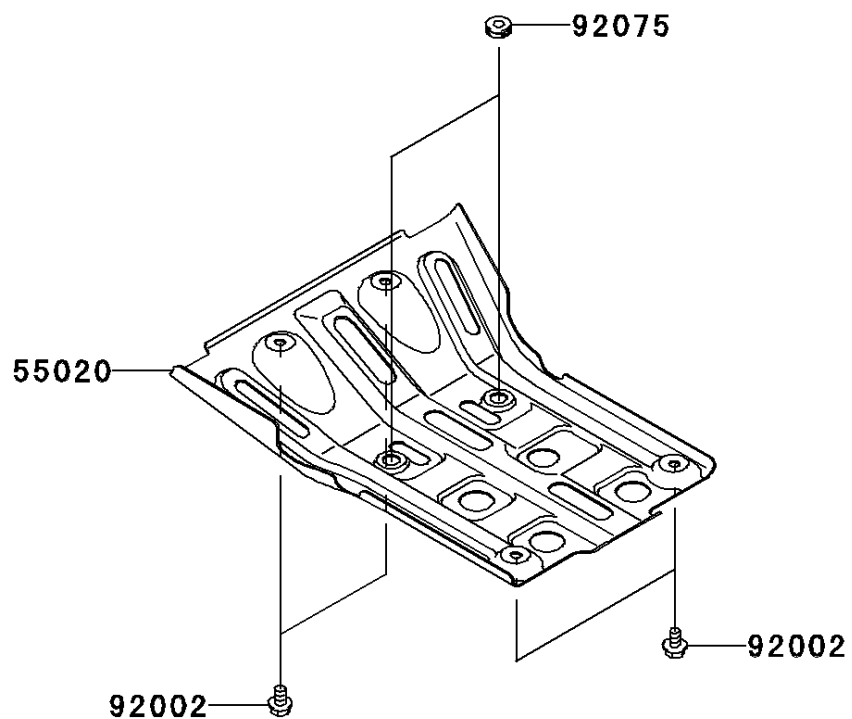

## 2005 Brute Force® 650 4x4 PARTS DIAGRAM

Optional Parts(Guard)

F2890

## 2005 Brute Force® 650 4x4 PARTS LIST

Optional Parts(Guard)

ITEM NAME	PART NUMBER	QUANTITY
GUARD,FRONT SKID,M.GRAYSTONE (Ref # 55020)	55020-1748-379	1
BOLT,6X10 (Ref # 92002)	92002-1449	1
DAMPER (Ref # 92075)	92075-051	1