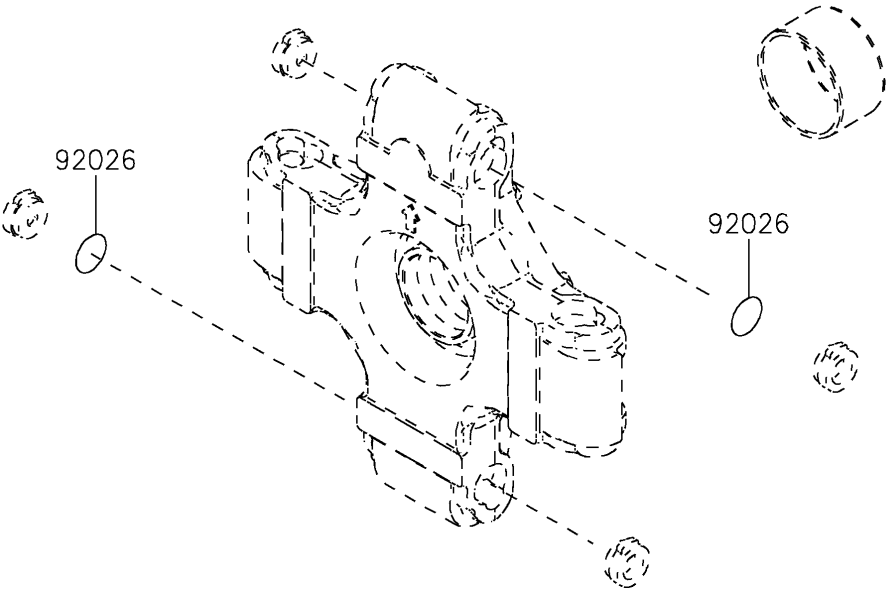

## 2018 MULE PRO-FXT™ EPS LE PARTS DIAGRAM

Optional Parts

F2890

(Ref. Drive Converter)

## 2018 MULE PRO-FXT™ EPS LE PARTS LIST

Optional Parts

ITEM NAME	PART NUMBER	QUANTITY
SPACER,T=0.1 (Ref # 92026)	92026-0038	1