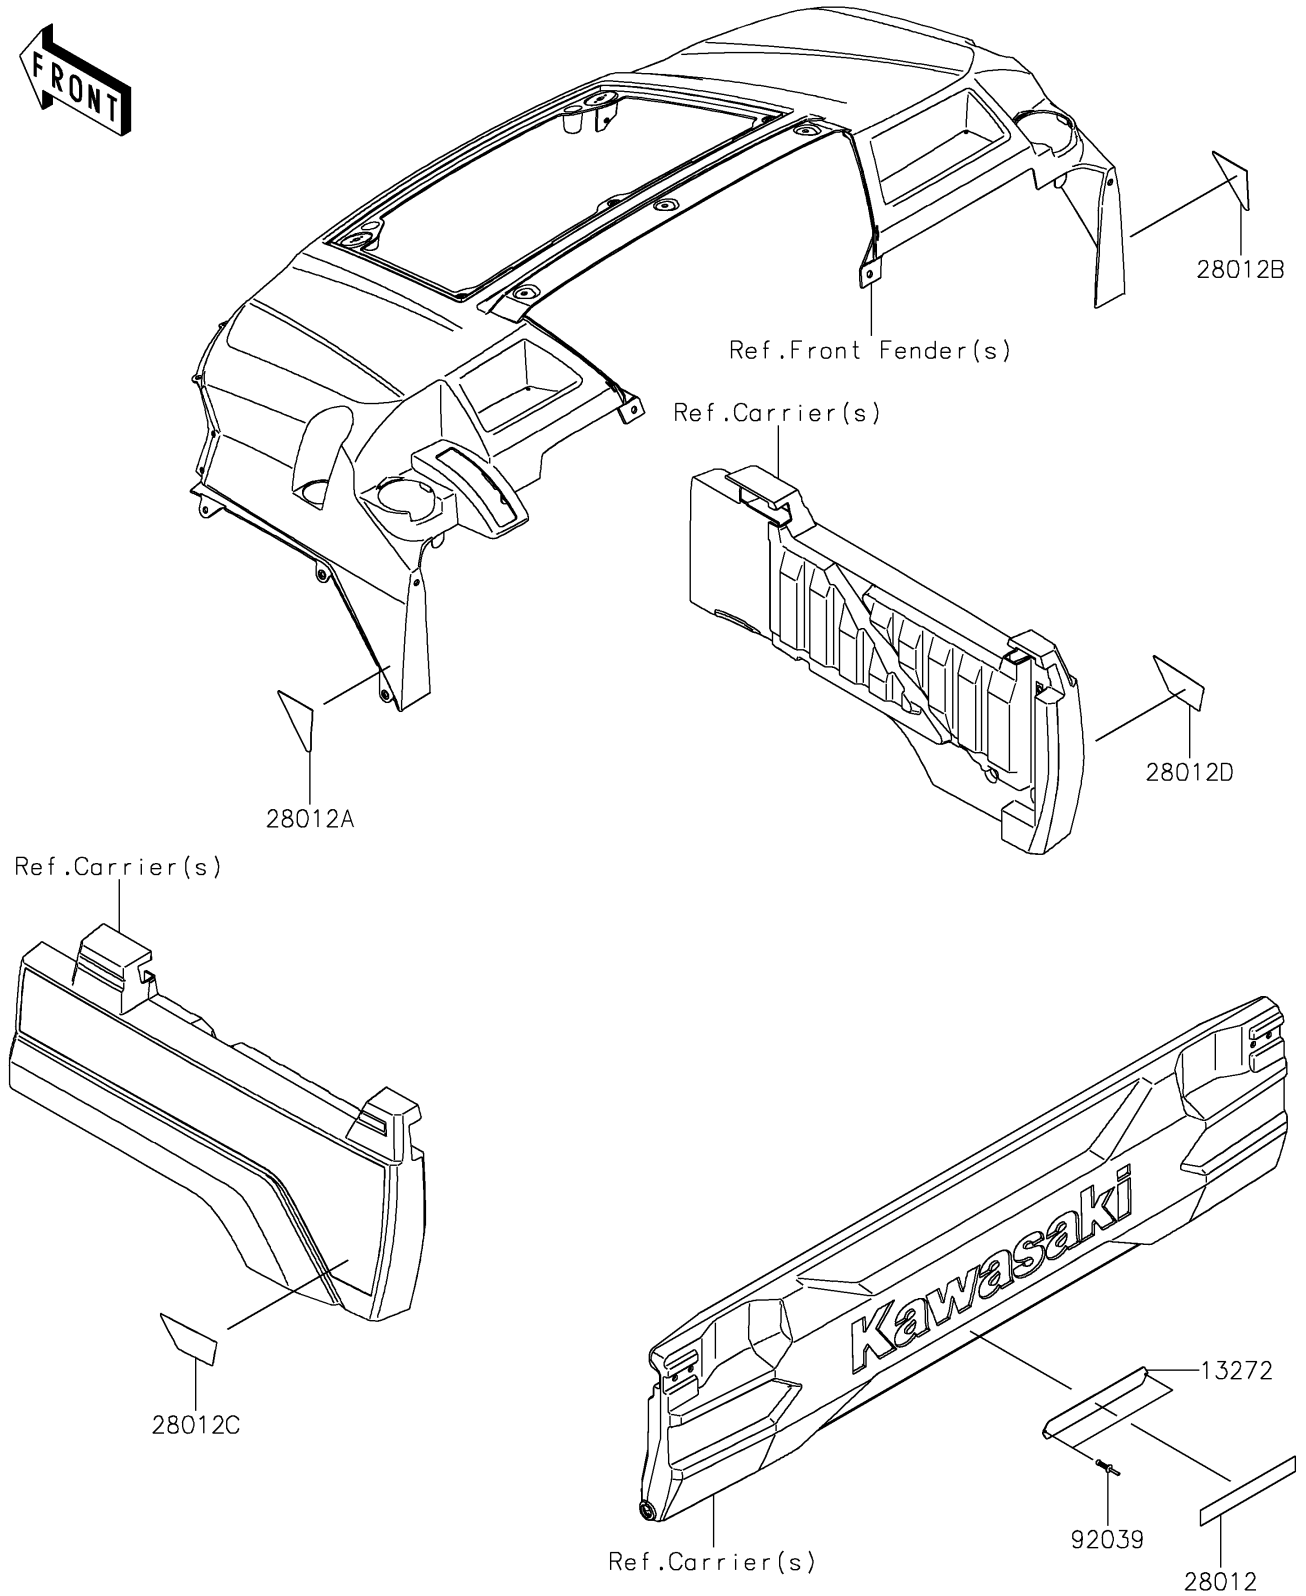

2018 MULE PRO-FXT™ EPS LE PARTS DIAGRAM

Reflectors(CN)

F2790

2018 MULE PRO-FXT™ EPS LE PARTS LIST

Reflectors(CN)

| ITEM NAME | PART NUMBER | QUANTITY |
|---|-------------|----------|
| PLATE,REFLECTOR (Ref # 13272) | 13272-1819 | 1 |
| REFLECTOR-REFLEX,RR,RED (Ref # 28012) | 28012-0023 | 1 |
| REFLECTOR-REFLEX,LH,YELLOW (Ref # 28012A) | 28012-0031 | 1 |
| REFLECTOR-REFLEX,RH,YELLOW (Ref # 28012B) | 28012-0032 | 1 |
| REFLECTOR-REFLEX,LH,RED (Ref # 28012C) | 28012-0037 | 1 |
| REFLECTOR-REFLEX,RH,RED (Ref # 28012D) | 28012-0038 | 1 |
| RIVET,3.2X14.2 (Ref # 92039) | 92039-0744 | 1 |