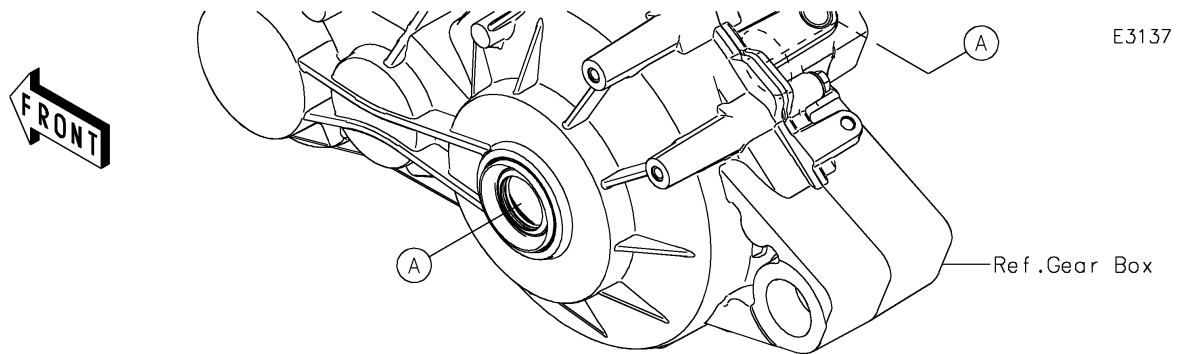

2018 MULE PRO-FXT™ EPS LE PARTS DIAGRAM

Drive Shaft-Rear

2018 MULE PRO-FXT™ EPS LE PARTS LIST

Drive Shaft-Rear

ITEM NAME	PART NUMBER	QUANTITY
BOOT,INSIDE (Ref # 49006)	49006-0585	1
BOOT,OUTSIDE (Ref # 49006A)	49006-0586	1
JOINT-BALL,RR,LH (Ref # 59266)	59266-0049	1
JOINT-BALL,RR,RH (Ref # 59266A)	59266-0050	1