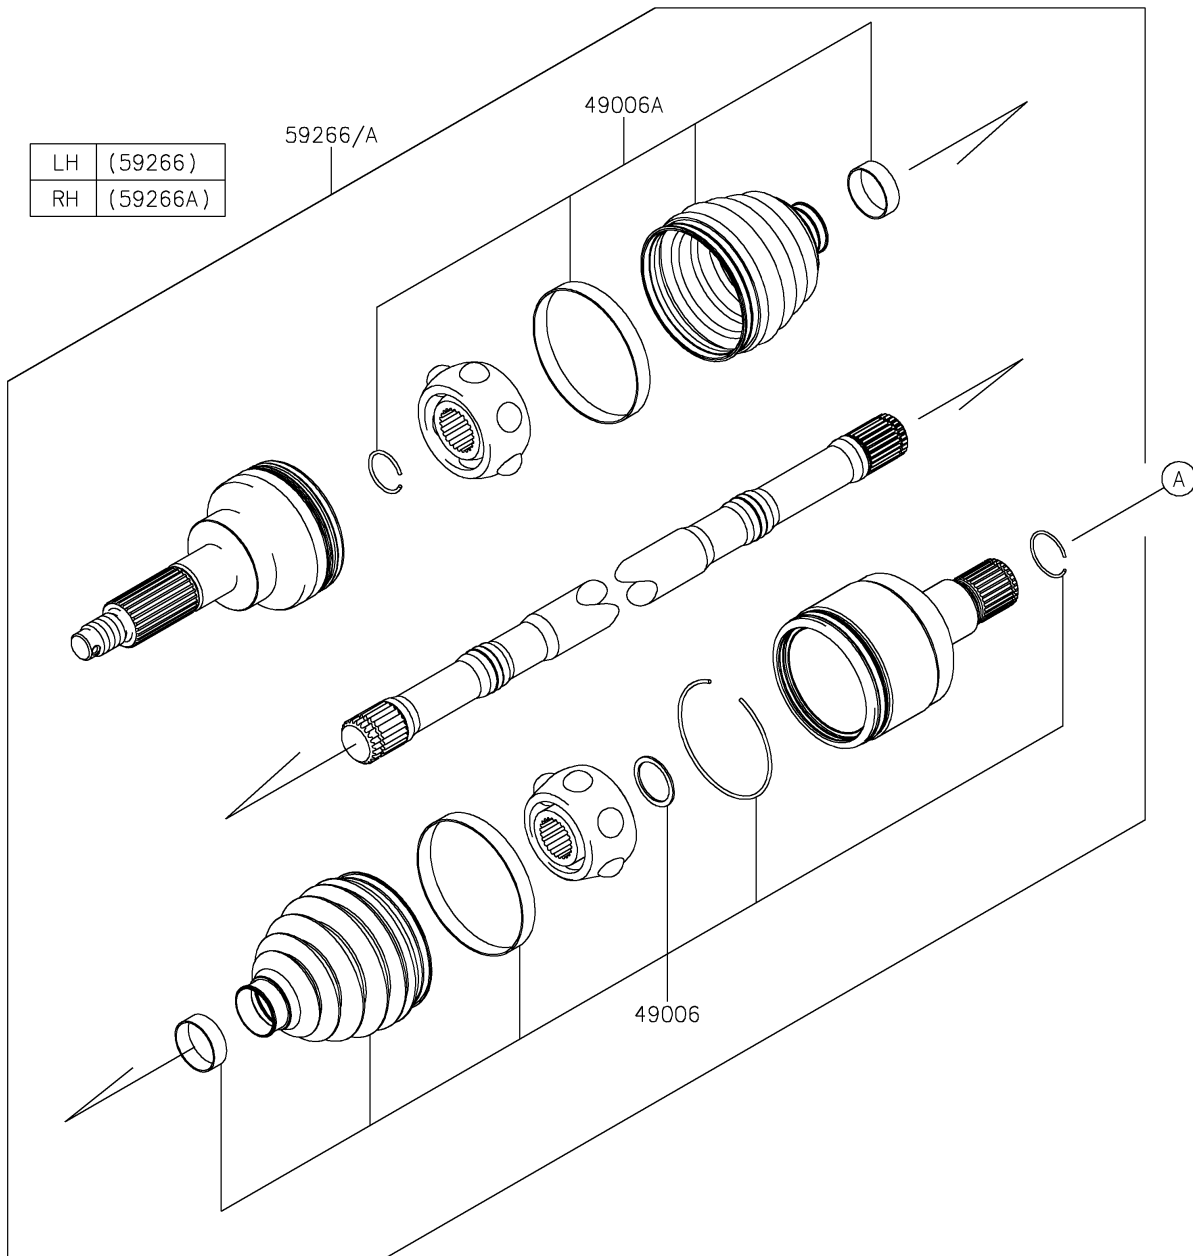

2018 MULE PRO-FXT™ EPS LE PARTS DIAGRAM

Drive Shaft-Rear

2018 MULE PRO-FXT™ EPS LE PARTS LIST

Drive Shaft-Rear

ITEM NAME	PART NUMBER	QUANTITY
BOOT,INSIDE (Ref # 49006)	49006-0585	1
BOOT,OUTSIDE (Ref # 49006A)	49006-0586	1
JOINT-BALL,RR,LH (Ref # 59266)	59266-0049	1
JOINT-BALL,RR,RH (Ref # 59266A)	59266-0050	1