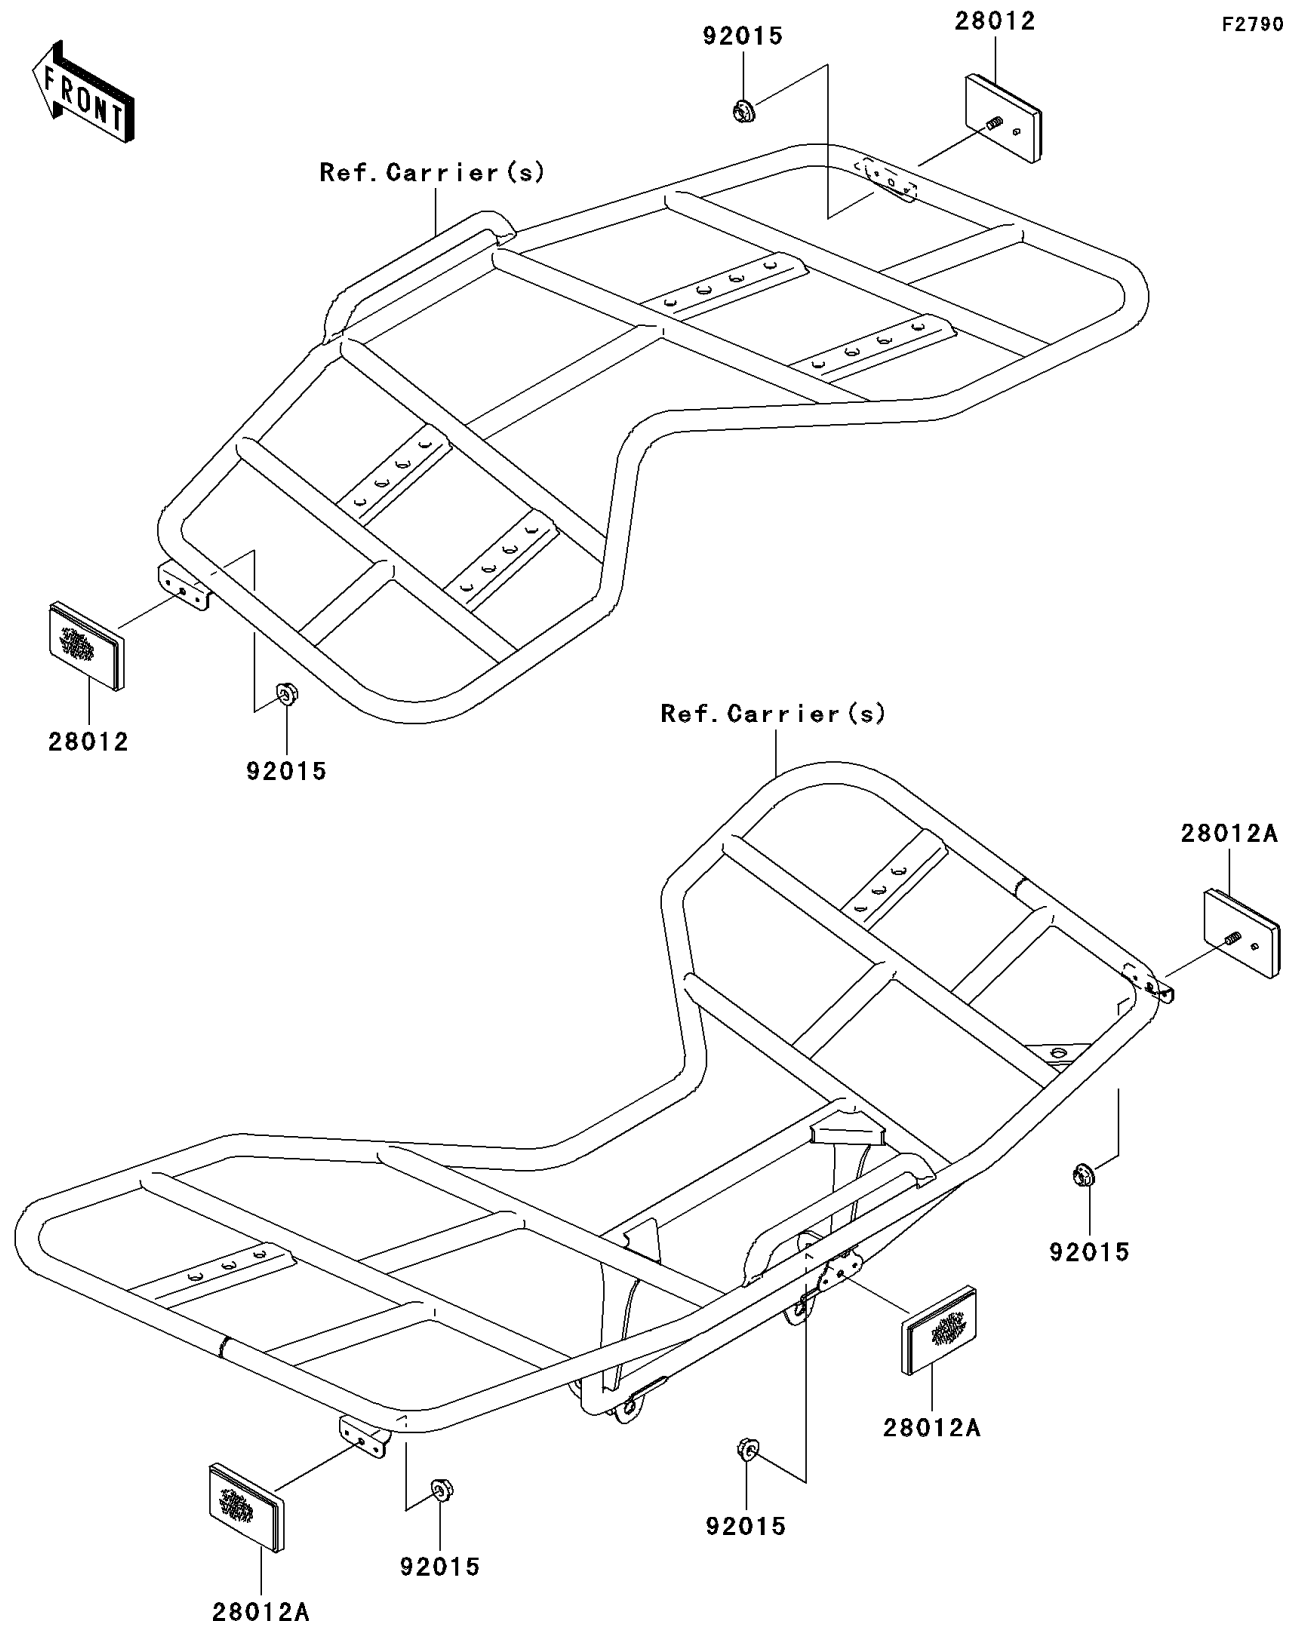

## 2005 Brute Force® 650 4x4 PARTS DIAGRAM

Reflectors(CN)

## 2005 Brute Force® 650 4x4 PARTS LIST

Reflectors(CN)

ITEM NAME	PART NUMBER	QUANTITY
REFLECTOR-REFLEX (Ref # 28012)	28012-1003	1
REFLECTOR-REFLEX (Ref # 28012A)	28012-1088	1
NUT,FLANGED,5MM (Ref # 92015)	92015-1259	1