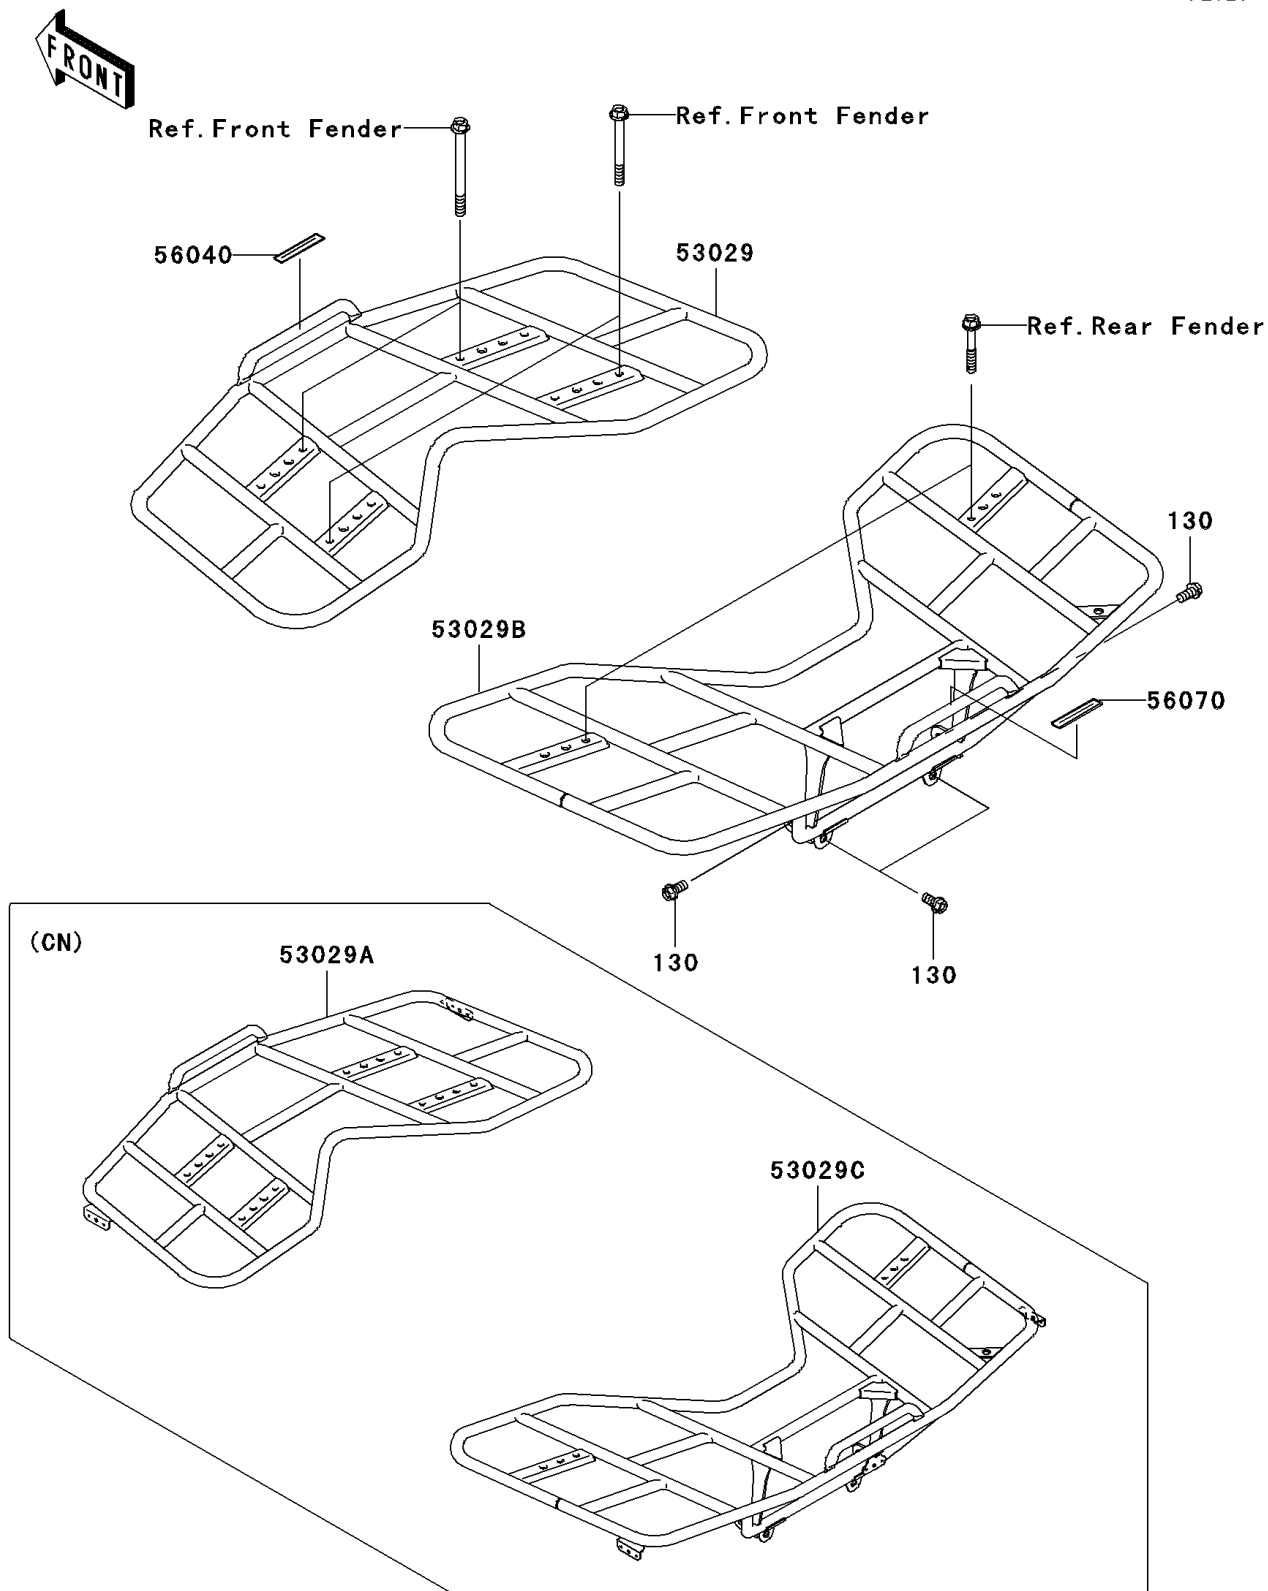

2005 Brute Force® 650 4x4 PARTS DIAGRAM

Carrier(s)

F2520

2005 Brute Force® 650 4x4 PARTS LIST

Carrier(s)

ITEM NAME	PART NUMBER	QUANTITY
BOLT-FLANGED,10X20 (Ref # 130)	130S1020	1
LABEL-WARNING,MAXIMUM LOAD (Ref # 56040)	56040-1321	1
LABEL-WARNING,MAXIMUM LOAD (Ref # 56070)	56070-0041	1
CARRIER,FR,M.GRAYSTONE (Ref # 53029)	53029-0003-379	1
CARRIER,FR,M.GRAYSTONE (Ref # 53029A)	53029-0007-379	1
CARRIER,RR,M.GRAYSTONE (Ref # 53029B)	53029-0016-379	1
CARRIER,RR,M.GRAYSTONE (Ref # 53029C)	53029-0025-379	1