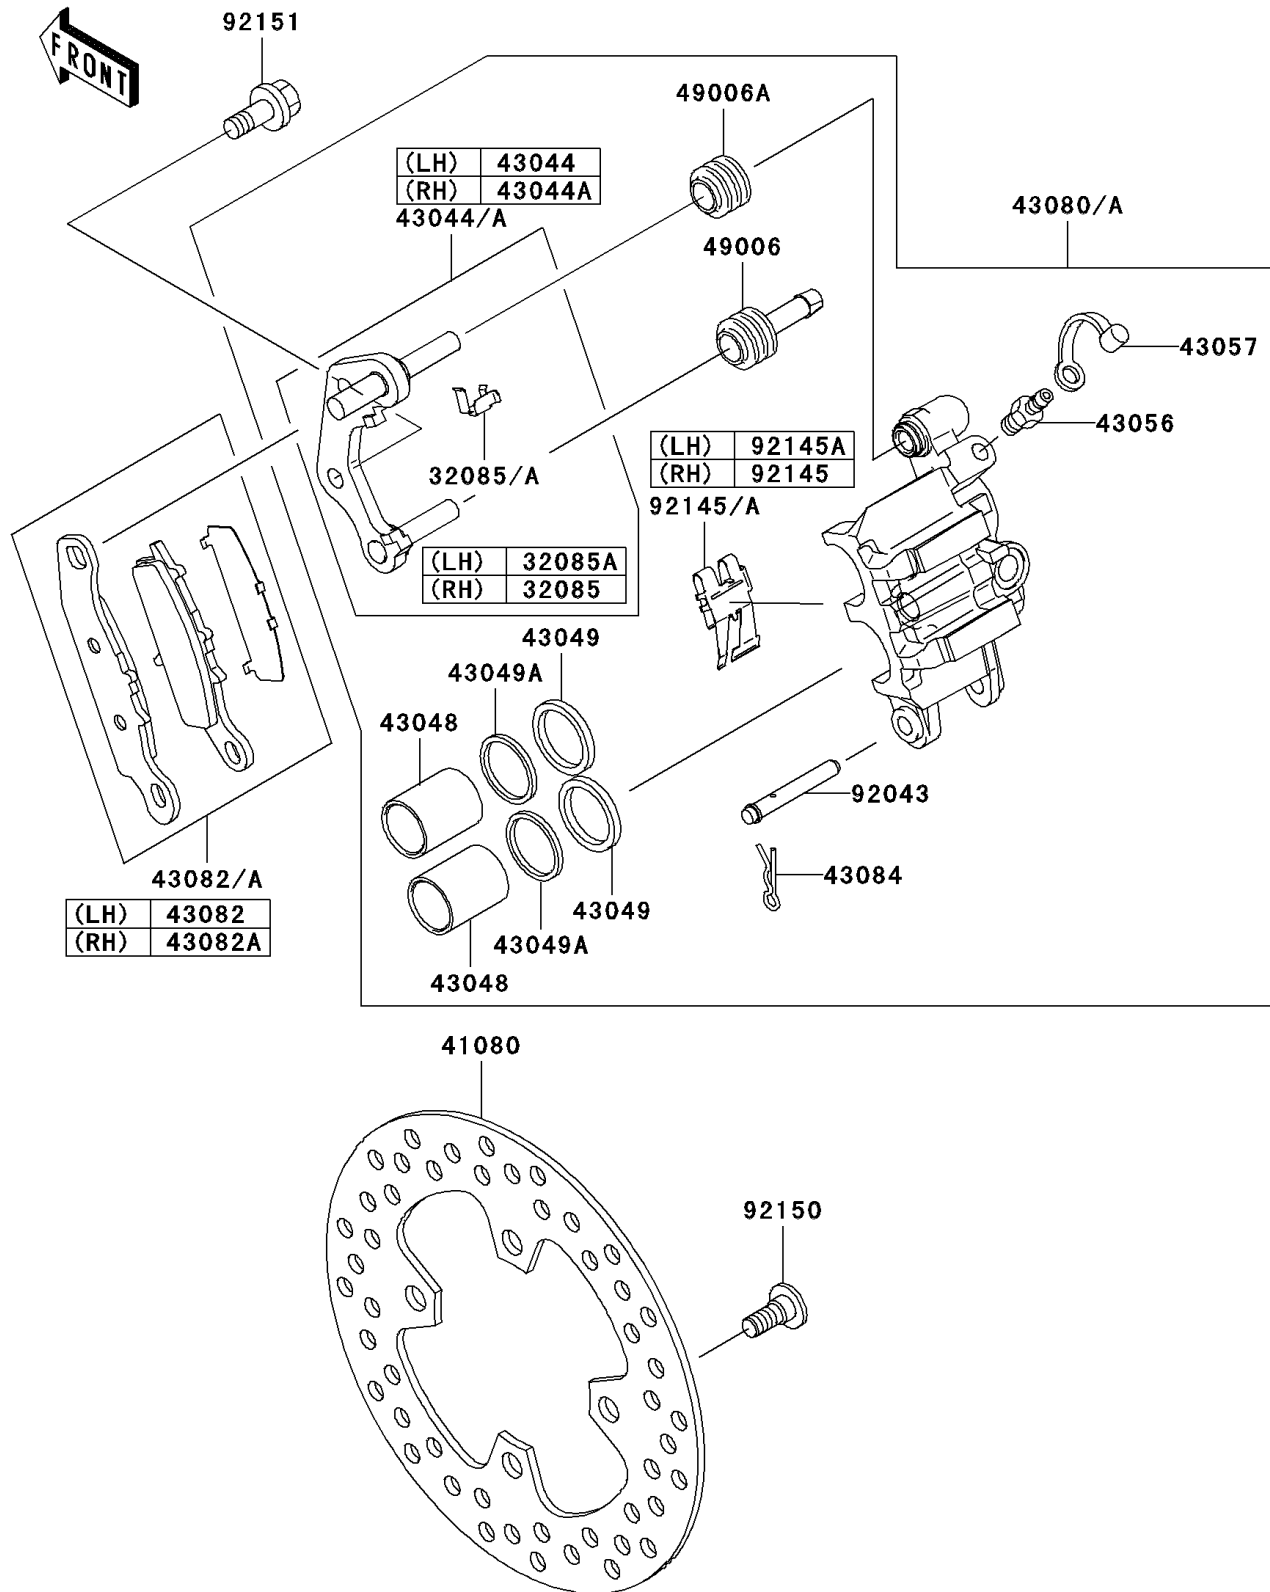

2005 Brute Force® 650 4x4 PARTS DIAGRAM

Front Brake

F2292

2005 Brute Force® 650 4x4 PARTS LIST

Front Brake

ITEM NAME	PART NUMBER	QUANTITY
STOPPER (Ref # 32085)	32085-1437	1
STOPPER (Ref # 32085A)	32085-1517	1
DISC,FR (Ref # 41080)	41080-1513	1
HOLDER-COMP-CALIPER,FR,LH (Ref # 43044)	43044-1130	1
HOLDER-COMP-CALIPER,FR,RH (Ref # 43044A)	43044-1131	1
PISTON-CALIPER (Ref # 43048)	43048-1083	1
PACKING,PISTON (Ref # 43049)	43049-1059	1
PACKING,PISTON SEAL (Ref # 43049A)	43049-1090	1
BREATHER-BRAKE (Ref # 43056)	43056-1054	1
CAP-BREATHER (Ref # 43057)	43057-003	1
CALIPER-SUB-ASSY,FR,RH,BLACK (Ref # 43080)	43080-5081-DJ	1
CALIPER-SUB-ASSY,FR,LH,BLACK (Ref # 43080A)	43080-5082-DJ	1
PAD-ASSY-BRAKE (Ref # 43082)	43082-1255	1
PAD-ASSY-BRAKE (Ref # 43082A)	43082-1273	1
CLAMP,PAD (Ref # 43084)	43084-003	1
BOOT,CALIPER (Ref # 49006)	49006-1054	1
BOOT,CALIPER (Ref # 49006A)	49006-1055	1
PIN,PAD (Ref # 92043)	92043-1356	1
SPRING,PAD (Ref # 92145)	92145-1260	1
SPRING,PAD (Ref # 92145A)	92145-1354	1
BOLT,SOCKET,8X20 (Ref # 92150)	92150-1800	1
BOLT,FLANGED,8X19 (Ref # 92151)	92151-1793	1