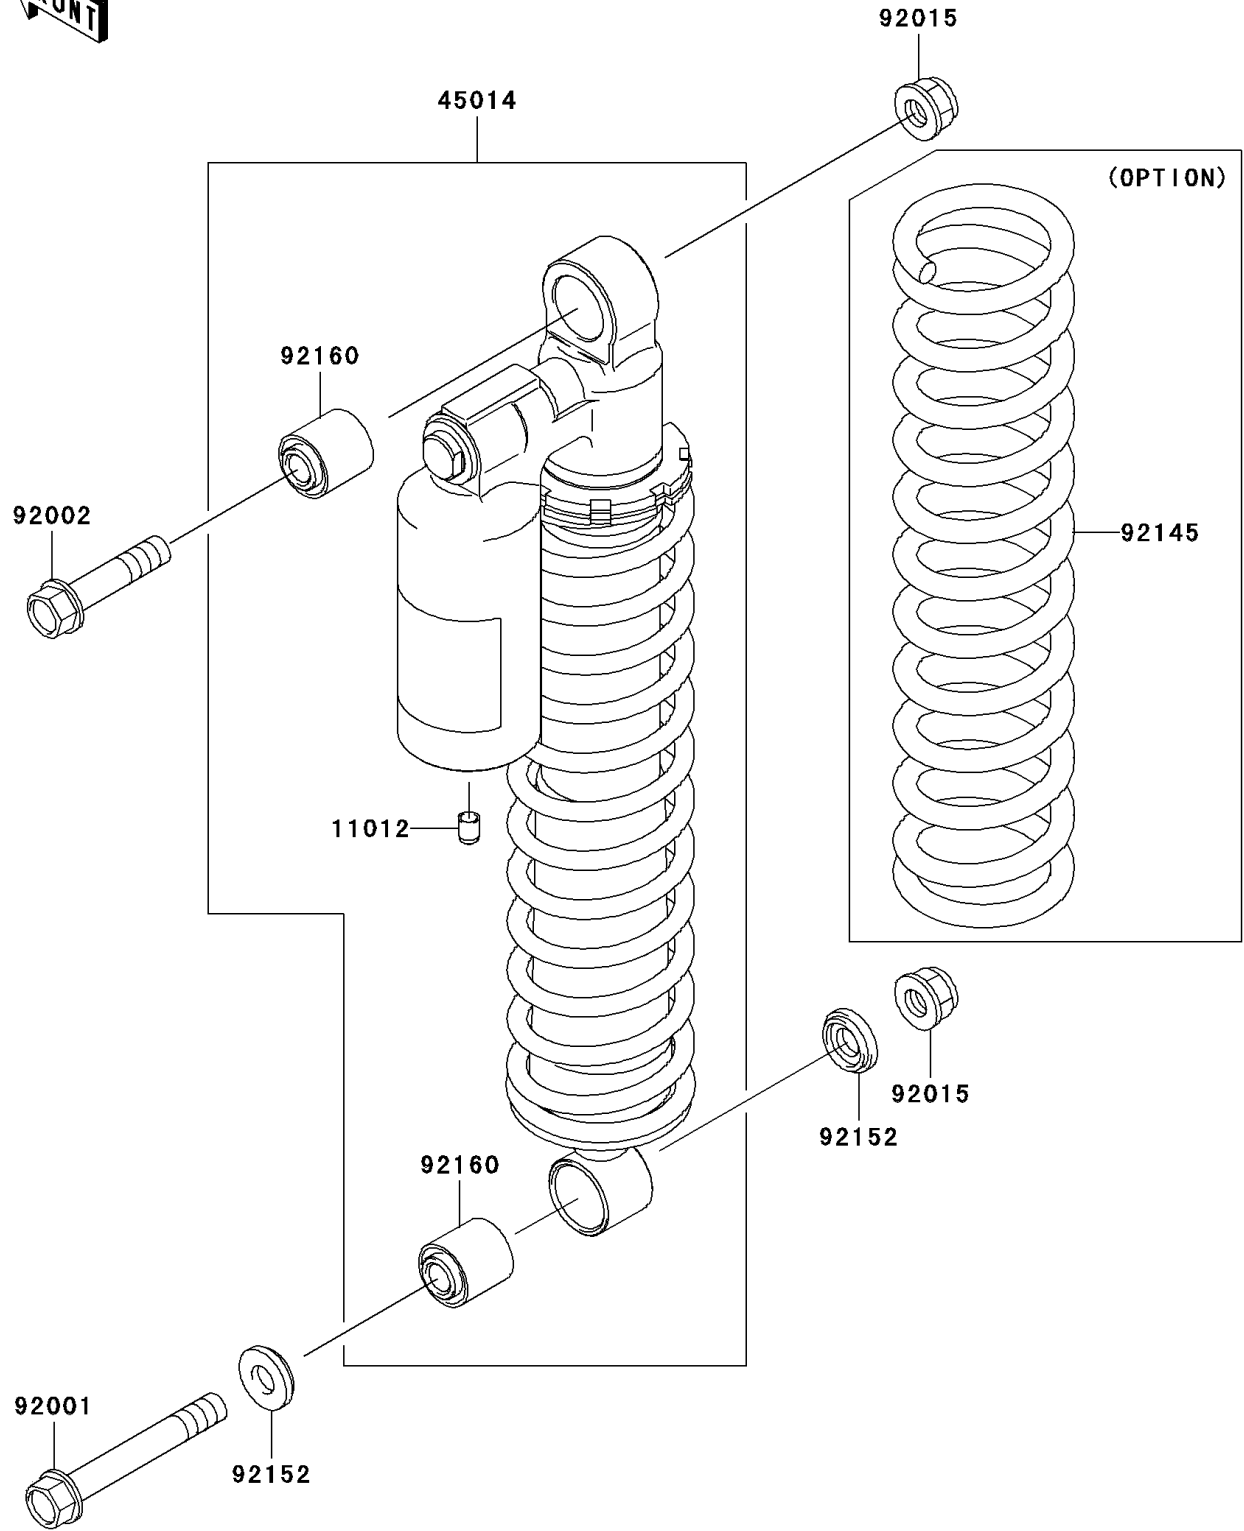

2005 Brute Force® 650 4x4 PARTS DIAGRAM

Shock Absorber(s)

F2280

2005 Brute Force® 650 4x4 PARTS LIST

Shock Absorber(s)

ITEM NAME	PART NUMBER	QUANTITY
CAP (Ref # 11012)	11012-1283	1
SHOCKABSORBER (Ref # 45014)	45014-0028	1
BOLT,FLANGED,12X88 (Ref # 92001)	92001-1693	1
BOLT,FLANGED,12X55 (Ref # 92002)	92002-1840	1
NUT,FLANGED,LOCK,12MM (Ref # 92015)	92015-1617	1
SPRING,REAR SHOCK,K=24.5N/MM (Ref # 92145)	92145-0231	1
COLLAR (Ref # 92152)	92152-1293	1
DAMPER,SHOCKABSORBER (Ref # 92160)	92160-1777	1