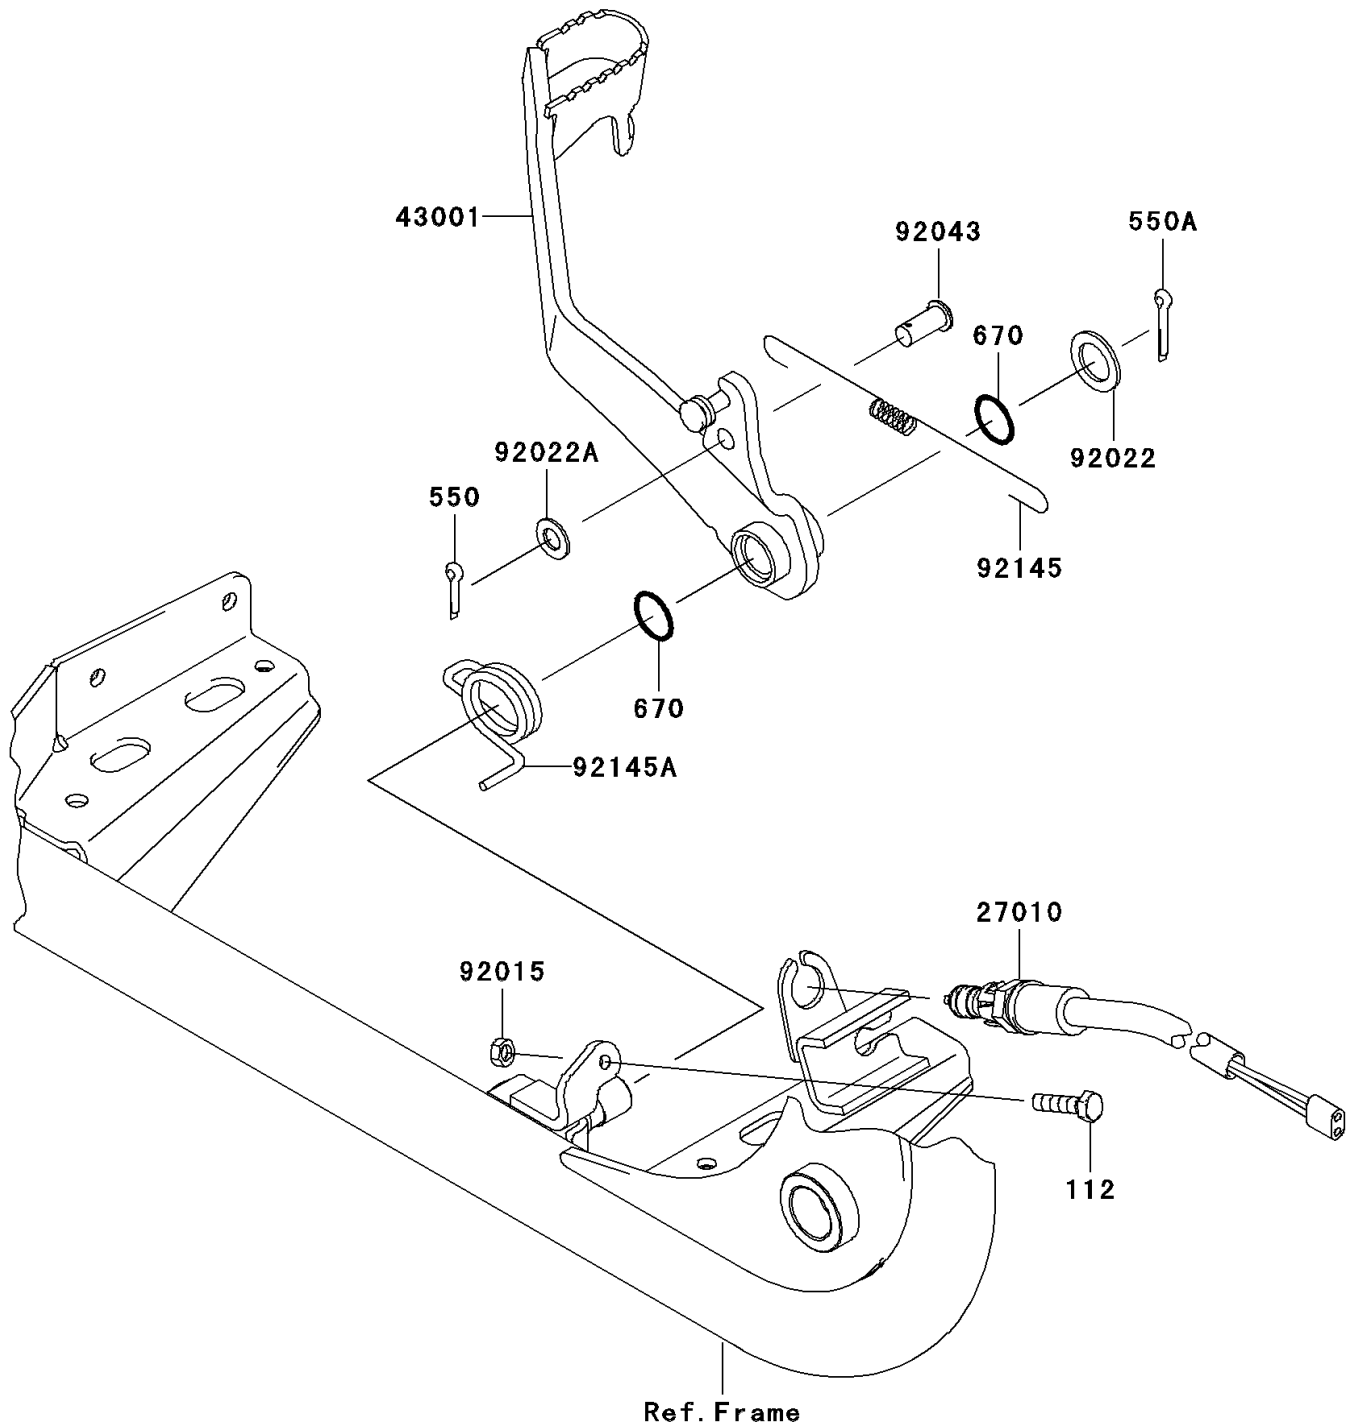

2005 Brute Force® 650 4x4 PARTS DIAGRAM

Brake Pedal

F2260

2005 Brute Force® 650 4x4 PARTS LIST

Brake Pedal

ITEM NAME	PART NUMBER	QUANTITY
BOLT-UPSET,6X22 (Ref # 112)	112D0622	1
PIN-COTTER,2.0X15 (Ref # 550)	550D2015	1
PIN-COTTER,2.0X22 (Ref # 550A)	550D2022	1
O RING,15MM (Ref # 670)	670B2015	1
SWITCH,BRAKE (Ref # 27010)	27010-1494	1
LEVER-BRAKE,PEDAL (Ref # 43001)	43001-0036	1
NUT,6MM (Ref # 92015)	92015-1410	1
WASHER,15.5X24X1.6 (Ref # 92022)	92022-1049	1
WASHER,8.5X16X1.2 (Ref # 92022A)	92022-1582	1
PIN,8X16 (Ref # 92043)	92043-1013	1
SPRING,BRAKE SWITCH (Ref # 92145)	92145-0056	1
SPRING,BRAKE PEDAL RETURN (Ref # 92145A)	92145-1421	1