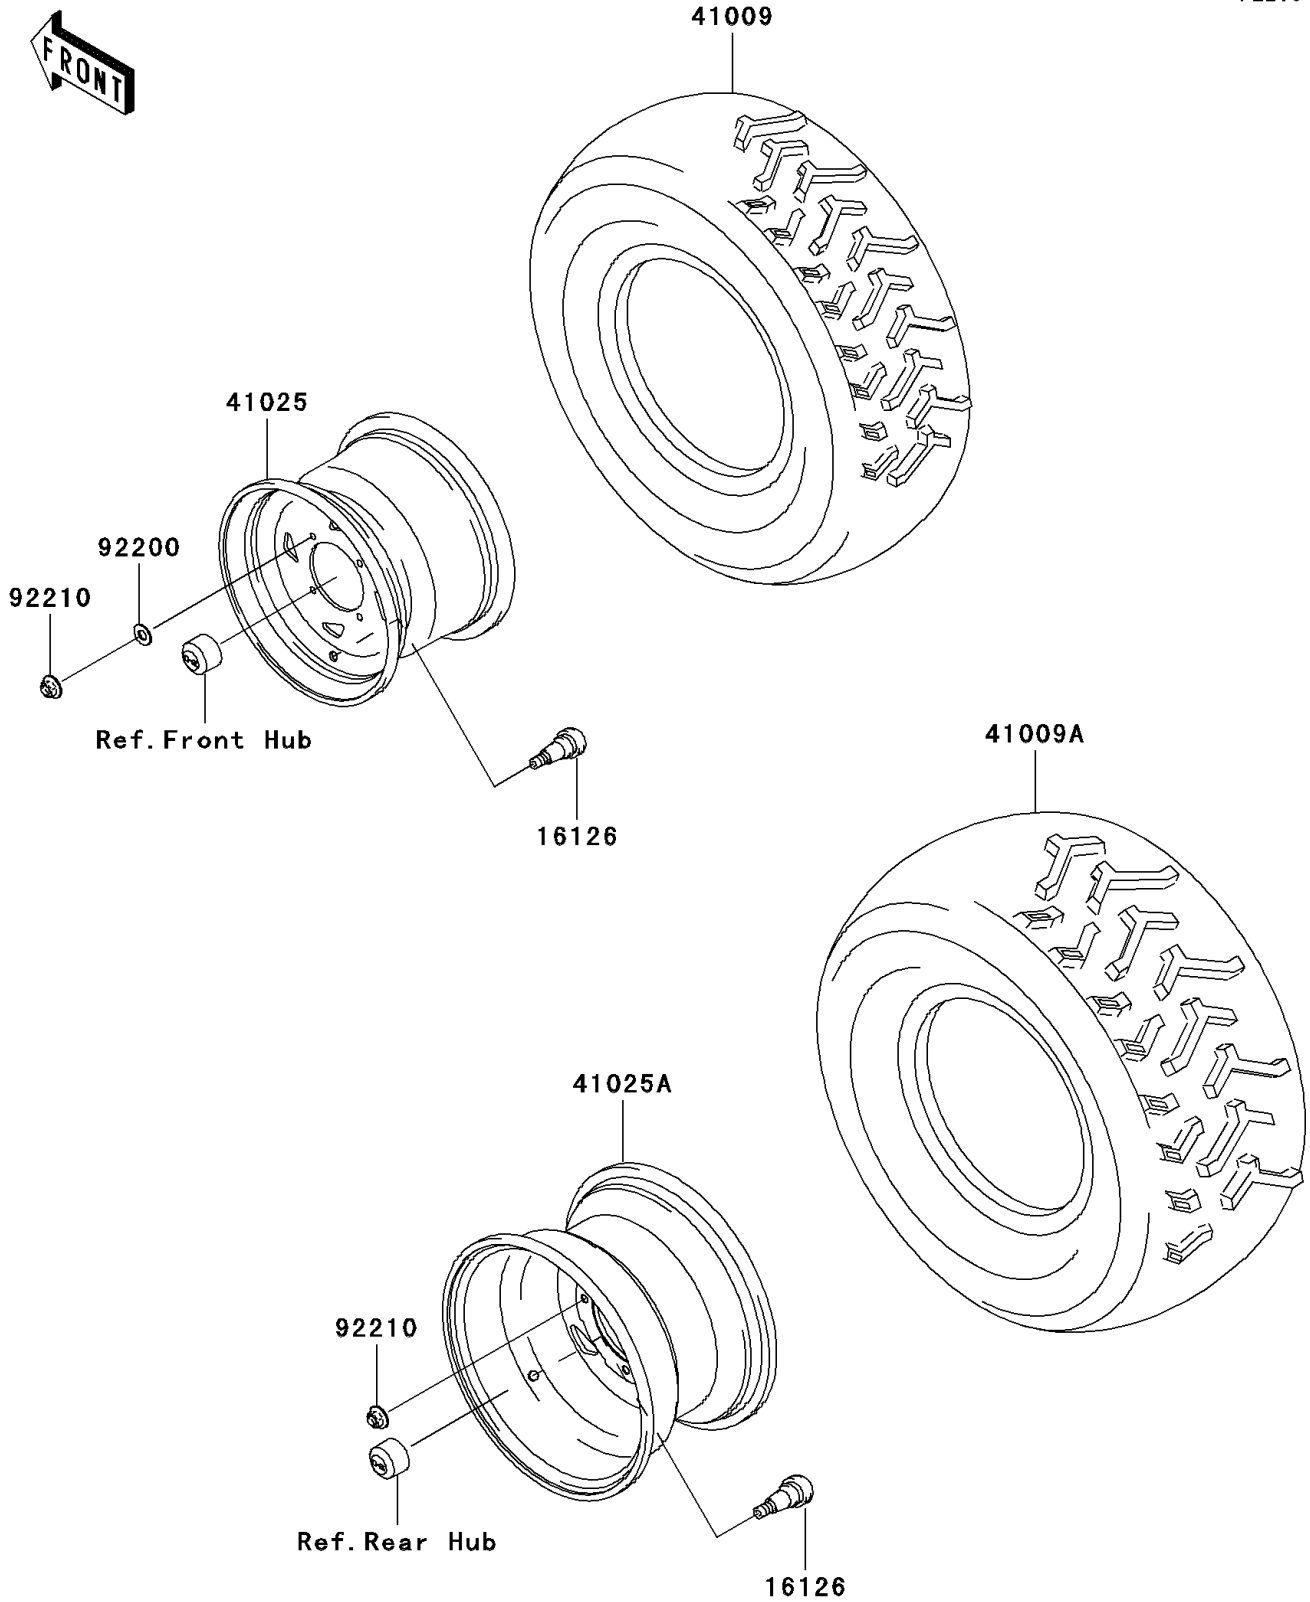

## 2005 Brute Force® 650 4x4 PARTS DIAGRAM

Wheels/Tires

F2210

## 2005 Brute Force® 650 4x4 PARTS LIST

Wheels/Tires

ITEM NAME	PART NUMBER	QUANTITY
VALVE (Ref # 16126)	16126-4001	1
TIRE,FR,AT25X8-12,KT121A(D) (Ref # 41009)	41009-1117	1
TIRE,RR,AT25X10-12,KT127A (Ref # 41009A)	41009-1380	1
RIM,FR,12X6.0,M.GRAYSTONE (Ref # 41025)	41025-1375-379	1
RIM,RR,12X7.5AT,M.GRAYSTONE (Ref # 41025A)	41025-1426-379	1
WASHER,10.5X25X1.6 (Ref # 92200)	92200-1595	1
NUT,FLANGED,10MM (Ref # 92210)	92210-1325	1