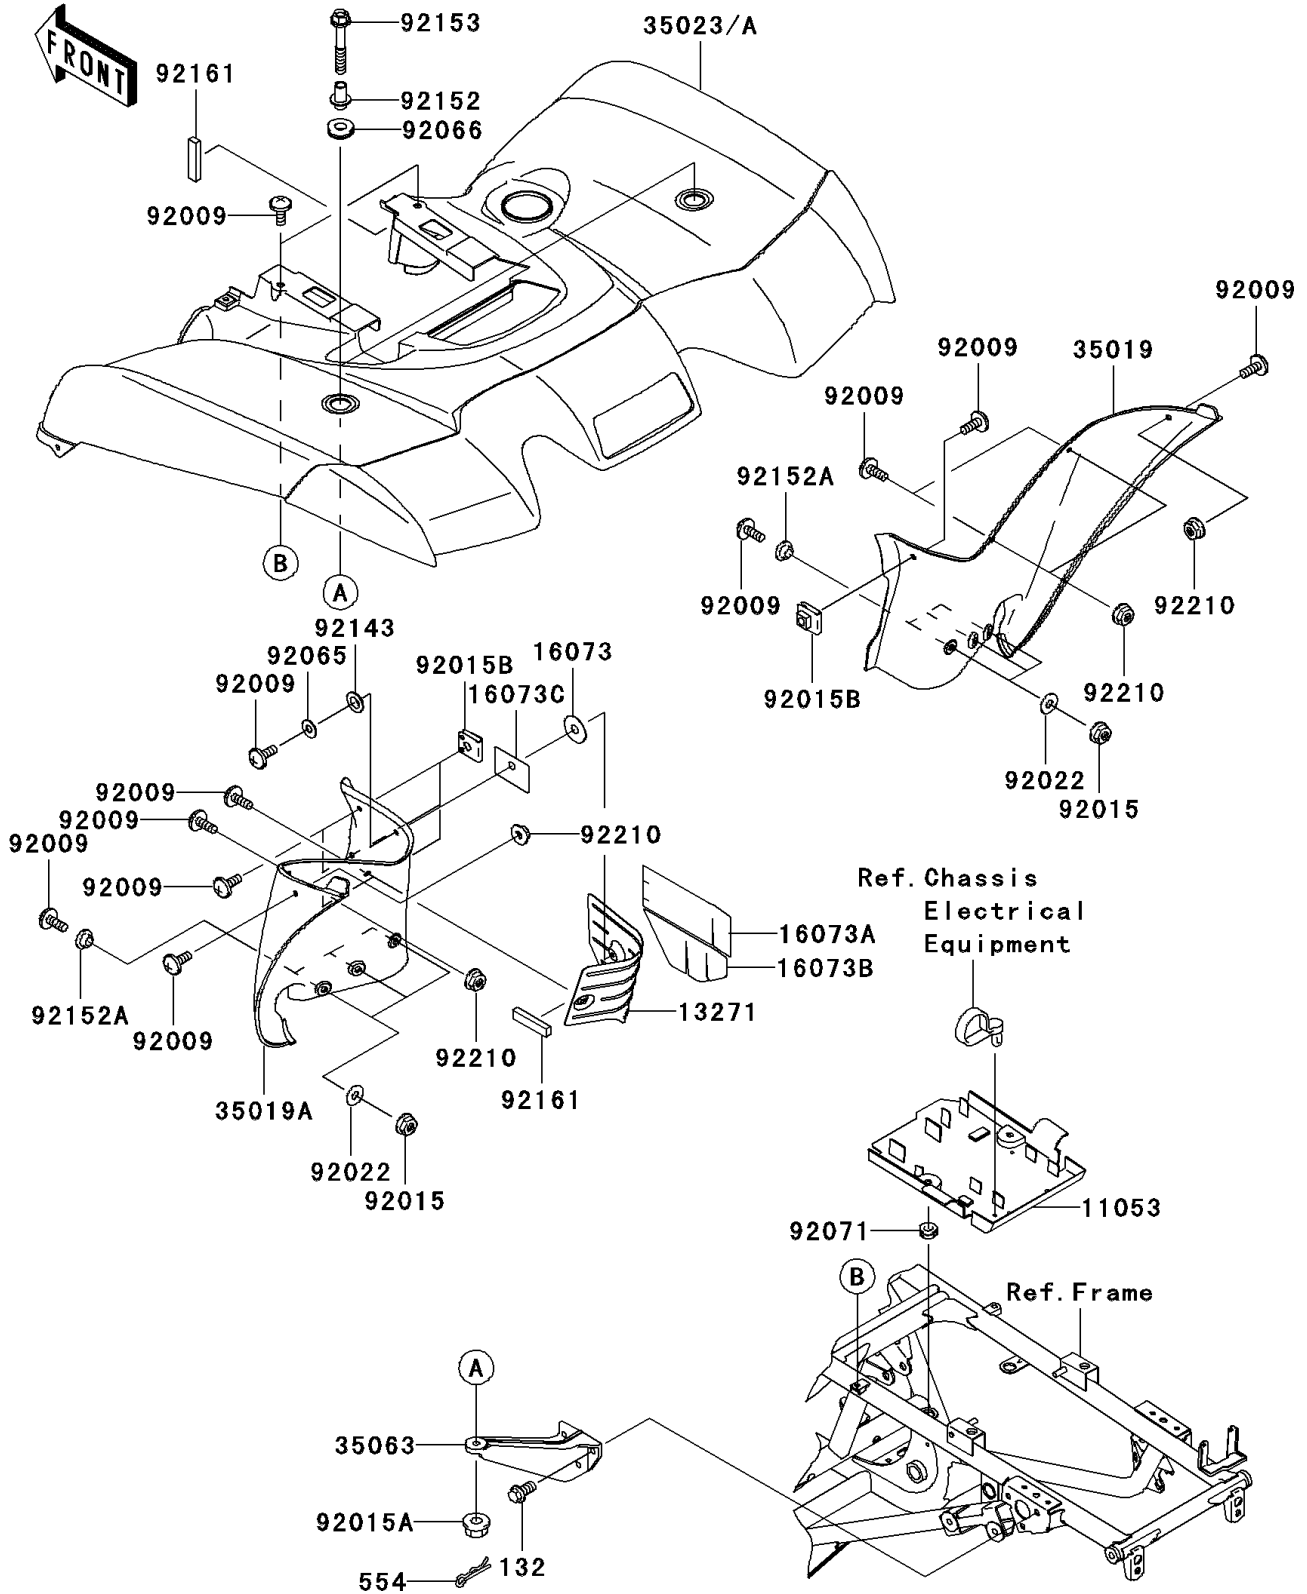

2005 Brute Force® 650 4x4 PARTS DIAGRAM

Rear Fender(s)

F2172

2005 Brute Force® 650 4x4 PARTS LIST

Rear Fender(s)

ITEM NAME	PART NUMBER	QUANTITY
BOLT-FLANGED-SMALL,8X18 (Ref # 132)	132J0818	1
PIN-SNAP,8MM (Ref # 554)	554A0800	1
BRACKET,ELECTRIC (Ref # 11053)	11053-1308	1
PLATE,HEAT GUARD (Ref # 13271)	13271-0411	1
INSULATOR (Ref # 16073)	16073-0023	1
INSULATOR (Ref # 16073A)	16073-0024	1
INSULATOR (Ref # 16073B)	16073-0025	1
INSULATOR (Ref # 16073C)	16073-0026	1
FLAP,RR,RH,F.BLACK (Ref # 35019)	35019-0033-6Z	1
FLAP,RR,LH,F.BLACK (Ref # 35019A)	35019-0041-6Z	1
FENDER-REAR,A.RED (Ref # 35023)	35023-0056-260	1
FENDER-REAR,W.GREEN (Ref # 35023A)	35023-0056-286	1
STAY,RR FENDER (Ref # 35063)	35063-1100	1
SCREW,6X16 (Ref # 92009)	92009-1621	1
NUT,FLANGED,6MM (Ref # 92015)	92015-1367	1
NUT,LOCK,FLANGED,8MM (Ref # 92015A)	92015-1397	1
NUT,CLAMP,6MM (Ref # 92015B)	92015-1678	1
WASHER,6.5X16X1.0 (Ref # 92022)	92022-1093	1
GASKET,6X14X0.8 (Ref # 92065)	92065-092	1
PLUG (Ref # 92066)	92066-1438	1
GROMMET (Ref # 92071)	92071-1131	1
COLLAR (Ref # 92143)	92143-1087	1
COLLAR,L=38.5 (Ref # 92152)	92152-0098	1
COLLAR (Ref # 92152A)	92152-0224	1
BOLT,FLANGED,8X68 (Ref # 92153)	92153-0326	1
DAMPER (Ref # 92161)	92161-0272	1
NUT,6MM (Ref # 92210)	92210-1368	1