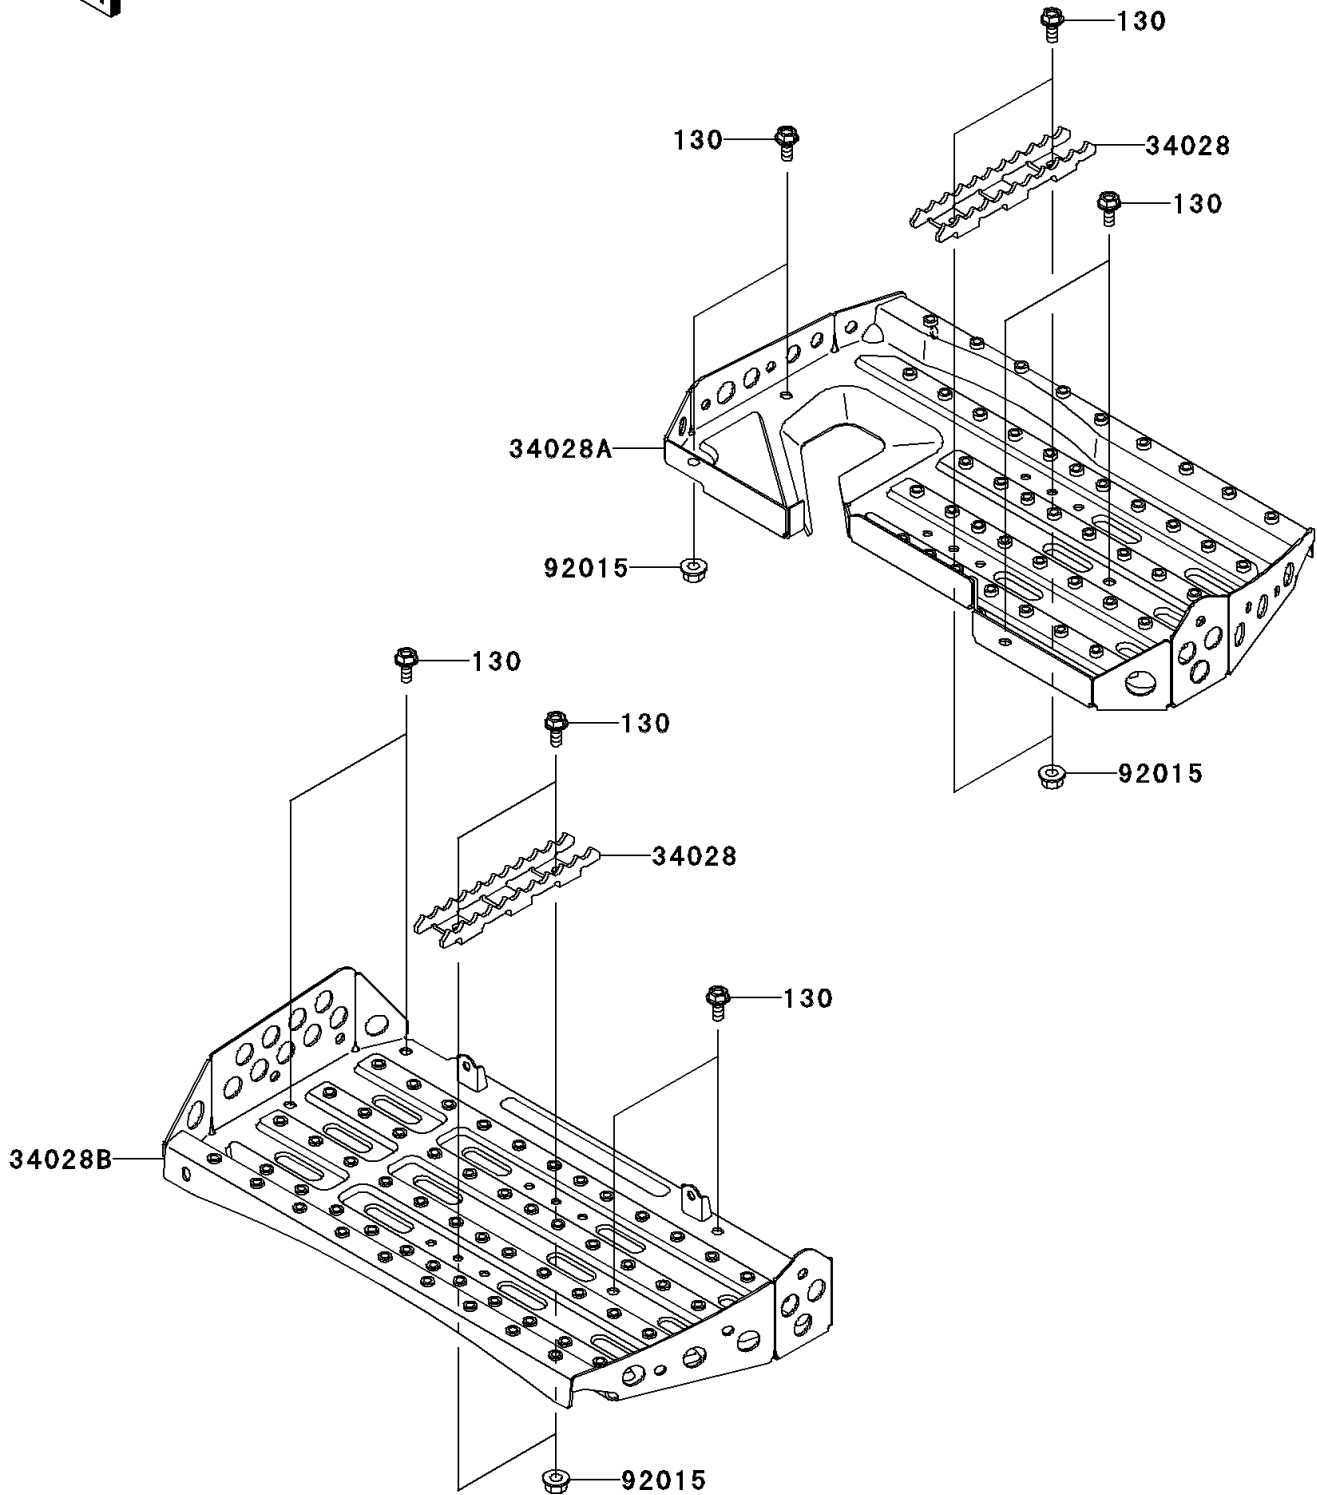

## 2005 Brute Force® 650 4x4 PARTS DIAGRAM

Footrests

F2160

## 2005 Brute Force® 650 4x4 PARTS LIST

Footrests

ITEM NAME	PART NUMBER	QUANTITY
BOLT-FLANGED,6X14 (Ref # 130)	130J0614	1
STEP,FOOT PEG,BLACK (Ref # 34028)	34028-1487-10	1
STEP,RH,BLACK (Ref # 34028A)	34028-1513-10	1
STEP,LH,BLACK (Ref # 34028B)	34028-1521-10	1
NUT,FLANGED,6MM (Ref # 92015)	92015-1367	1