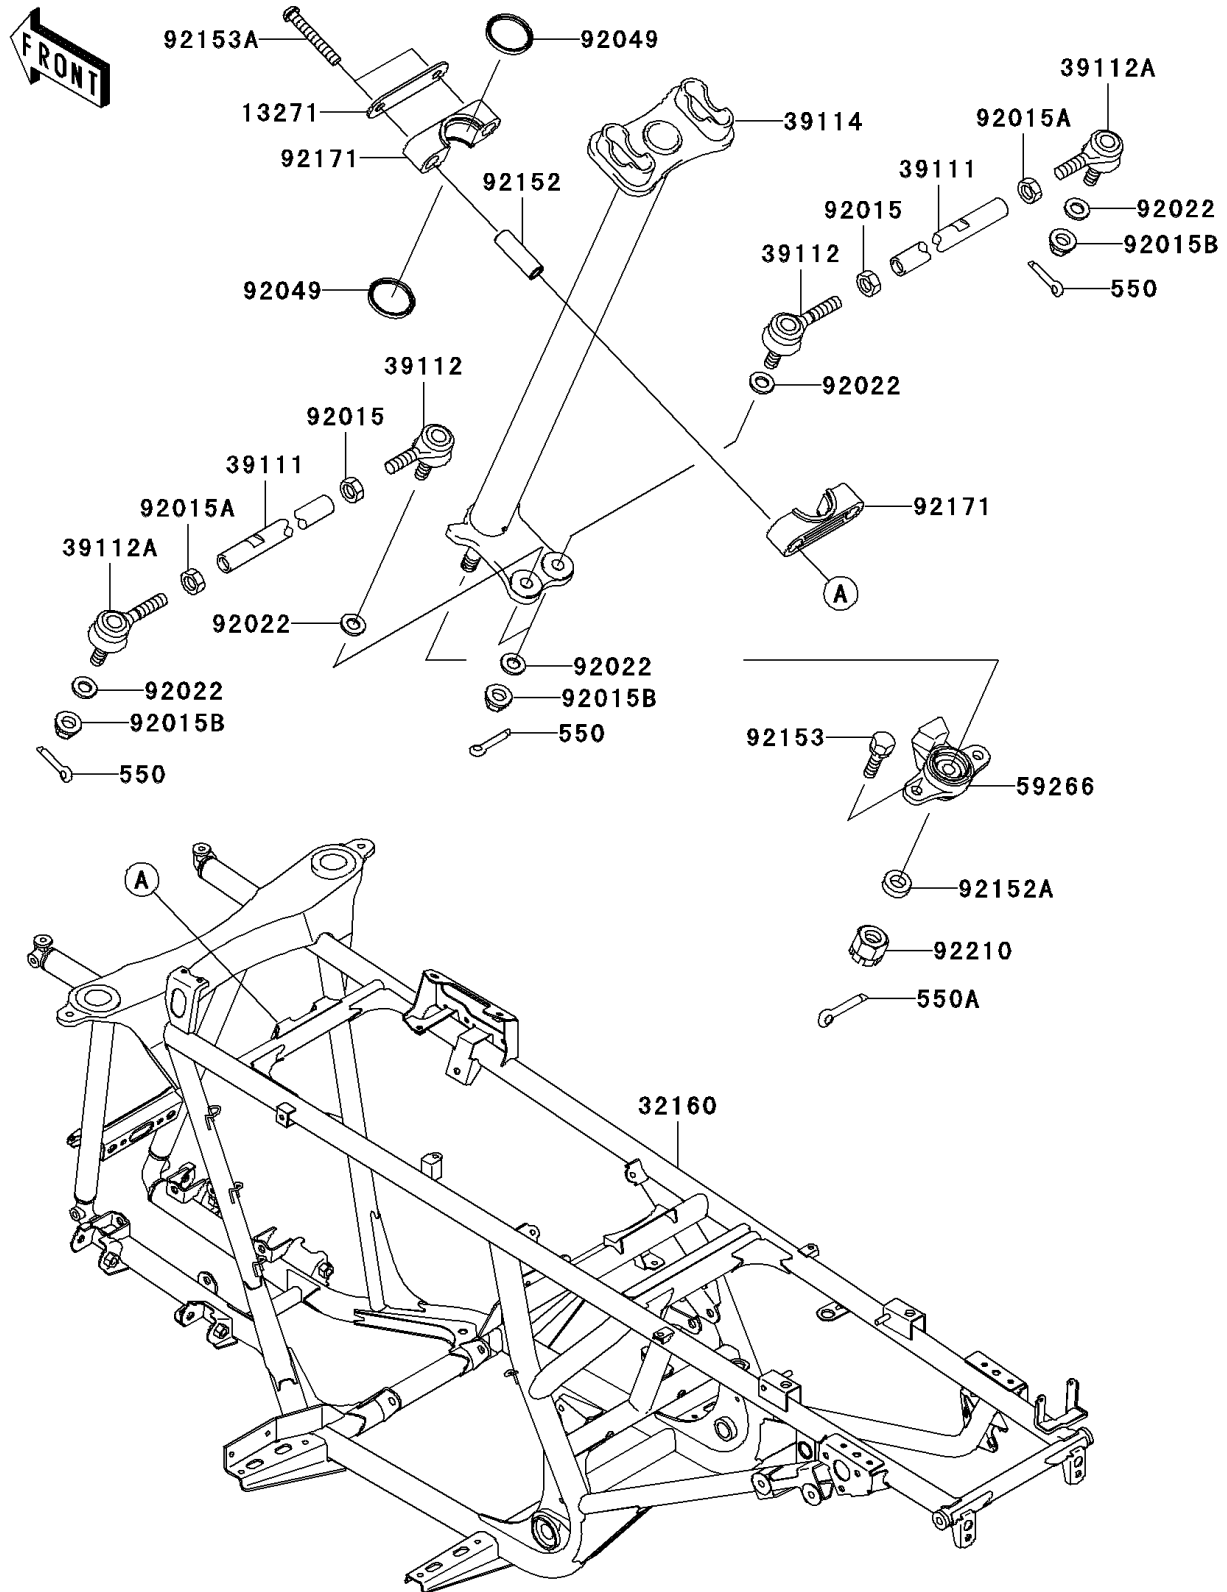

## 2005 Brute Force® 650 4x4 PARTS DIAGRAM

Frame

F2120

## 2005 Brute Force® 650 4x4 PARTS LIST

Frame

ITEM NAME	PART NUMBER	QUANTITY
PIN-COTTER,2.0X15 (Ref # 550)	550D2015	1
PIN-COTTER,3.0X25 (Ref # 550A)	550D3025	1
PLATE,STEERING (Ref # 13271)	13271-0419	1
FRAME-COMP (Ref # 32160)	32160-0002	1
ROD-TIE (Ref # 39111)	39111-1090	1
RODEND-TIE (Ref # 39112)	39112-1083	1
RODEND-TIE (Ref # 39112A)	39112-1085	1
SHAFT-COMP-STRG (Ref # 39114)	39114-0007	1
JOINT-BALL (Ref # 59266)	59266-1125	1
NUT,LOCK,10MM (Ref # 92015)	92015-1460	1
NUT,LOCK,10MM (Ref # 92015A)	92015-1494	1
NUT,LOCK,FLANGED,10MM (Ref # 92015B)	92015-1717	1
WASHER,10.2X20X1.5 (Ref # 92022)	92022-3742	1
SEAL-OIL,SR31.8X37.5X3.8LR (Ref # 92049)	92049-7501	1
COLLAR,9.1X13.95X44 (Ref # 92152)	92152-0230	1
COLLAR,12X21.3X7 (Ref # 92152A)	92152-1351	1
BOLT,8X30 (Ref # 92153)	92153-1065	1
BOLT,SOCKET,8X55 (Ref # 92153A)	92153-1324	1
CLAMP,STEERING (Ref # 92171)	92171-0399	1
NUT,12MM (Ref # 92210)	92210-7501	1