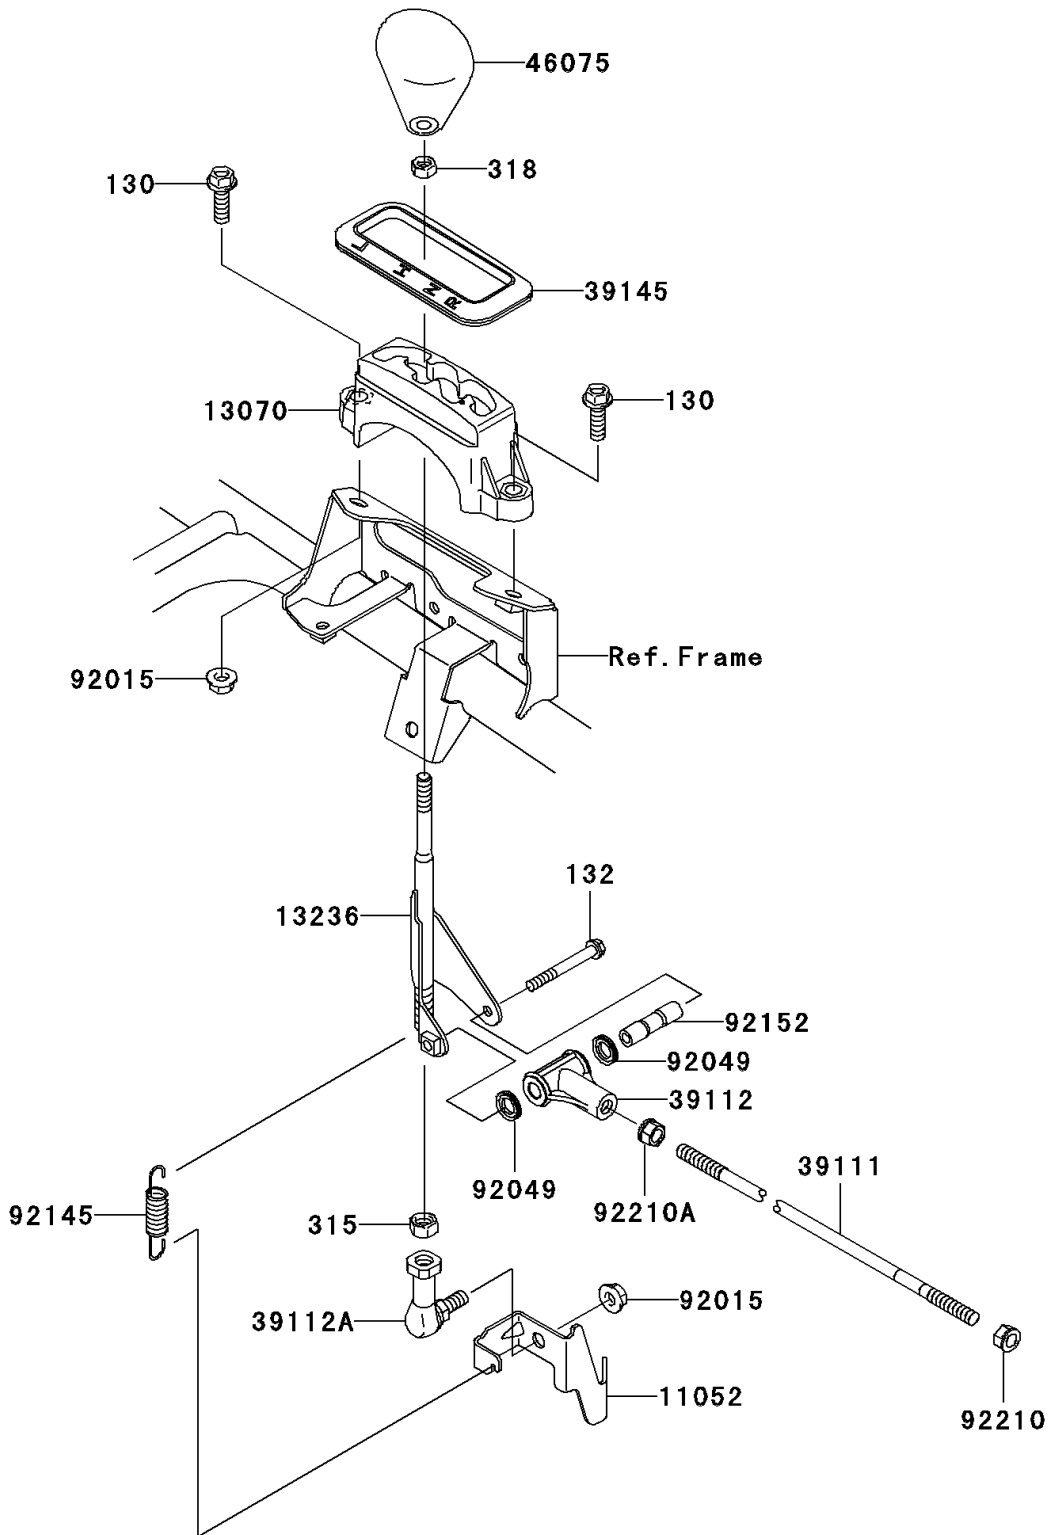

2005 Brute Force® 650 4x4 PARTS DIAGRAM

Control

E7110

2005 Brute Force® 650 4x4 PARTS LIST

Control

ITEM NAME	PART NUMBER	QUANTITY
BOLT-FLANGED,8X25 (Ref # 130)	130Z0825	1
BOLT-FLANGED-SMALL,6X50 (Ref # 132)	132J0650	1
NUT-HEX-FINE,10MM (Ref # 315)	315B1000	1
NUT-HEX-SMALL,8MM (Ref # 318)	318G0800	1
BRACKET,CONTROL (Ref # 11052)	11052-1441	1
GUIDE,CONTROL SHAFT (Ref # 13070)	13070-1396	1
LEVER-COMP,SHIFT (Ref # 13236)	13236-1384	1
ROD-TIE,SHIFT (Ref # 39111)	39111-1174	1
RODEND-TIE (Ref # 39112)	39112-1079	1
RODEND-TIE,CONTROL PIVOT (Ref # 39112A)	39112-1084	1
TRIM-SEAL,CONTROL GUIDE (Ref # 39145)	39145-1121	1
GRIP,SHIFT (Ref # 46075)	46075-1185	1
NUT,8MM (Ref # 92015)	92015-1432	1
SEAL-OIL (Ref # 92049)	92049-1458	1
SPRING,CONTROL (Ref # 92145)	92145-1441	1
COLLAR,RODEND-TIE (Ref # 92152)	92152-1222	1
NUT,8MM (Ref # 92210)	92210-1242	1
NUT,LH,THREAD 8MM (Ref # 92210A)	92210-1284	1