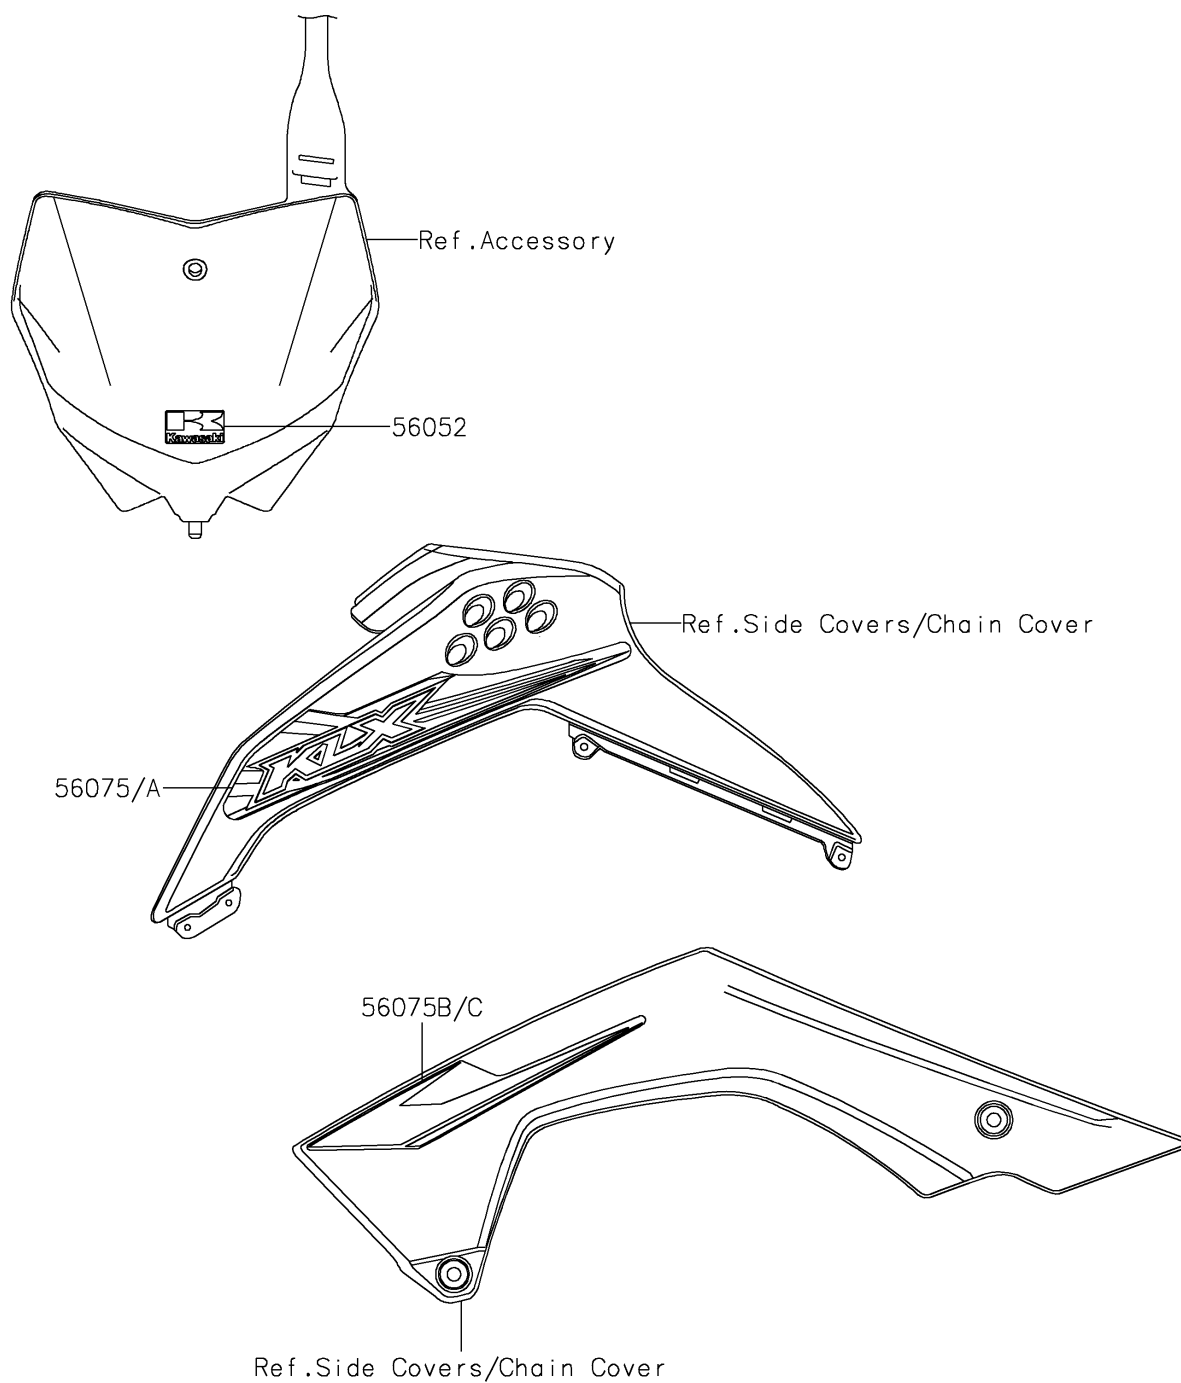

2017 KLX® 140G PARTS DIAGRAM

Decals(CHF)

F2861

2017 KLX® 140G PARTS LIST

Decals(CHF)

ITEM NAME	PART NUMBER	QUANTITY
MARK,KAWASAKI (Ref # 56052)	56052-0968	1
PATTERN,SHROUD,LH,UPP (Ref # 56075)	56075-1869	1
PATTERN,SHROUD,RH,UPP (Ref # 56075A)	56075-1870	1
PATTERN,SHROUD,LH,LWR (Ref # 56075B)	56075-1919	1
PATTERN,SHROUD,RH,LWR (Ref # 56075C)	56075-1920	1