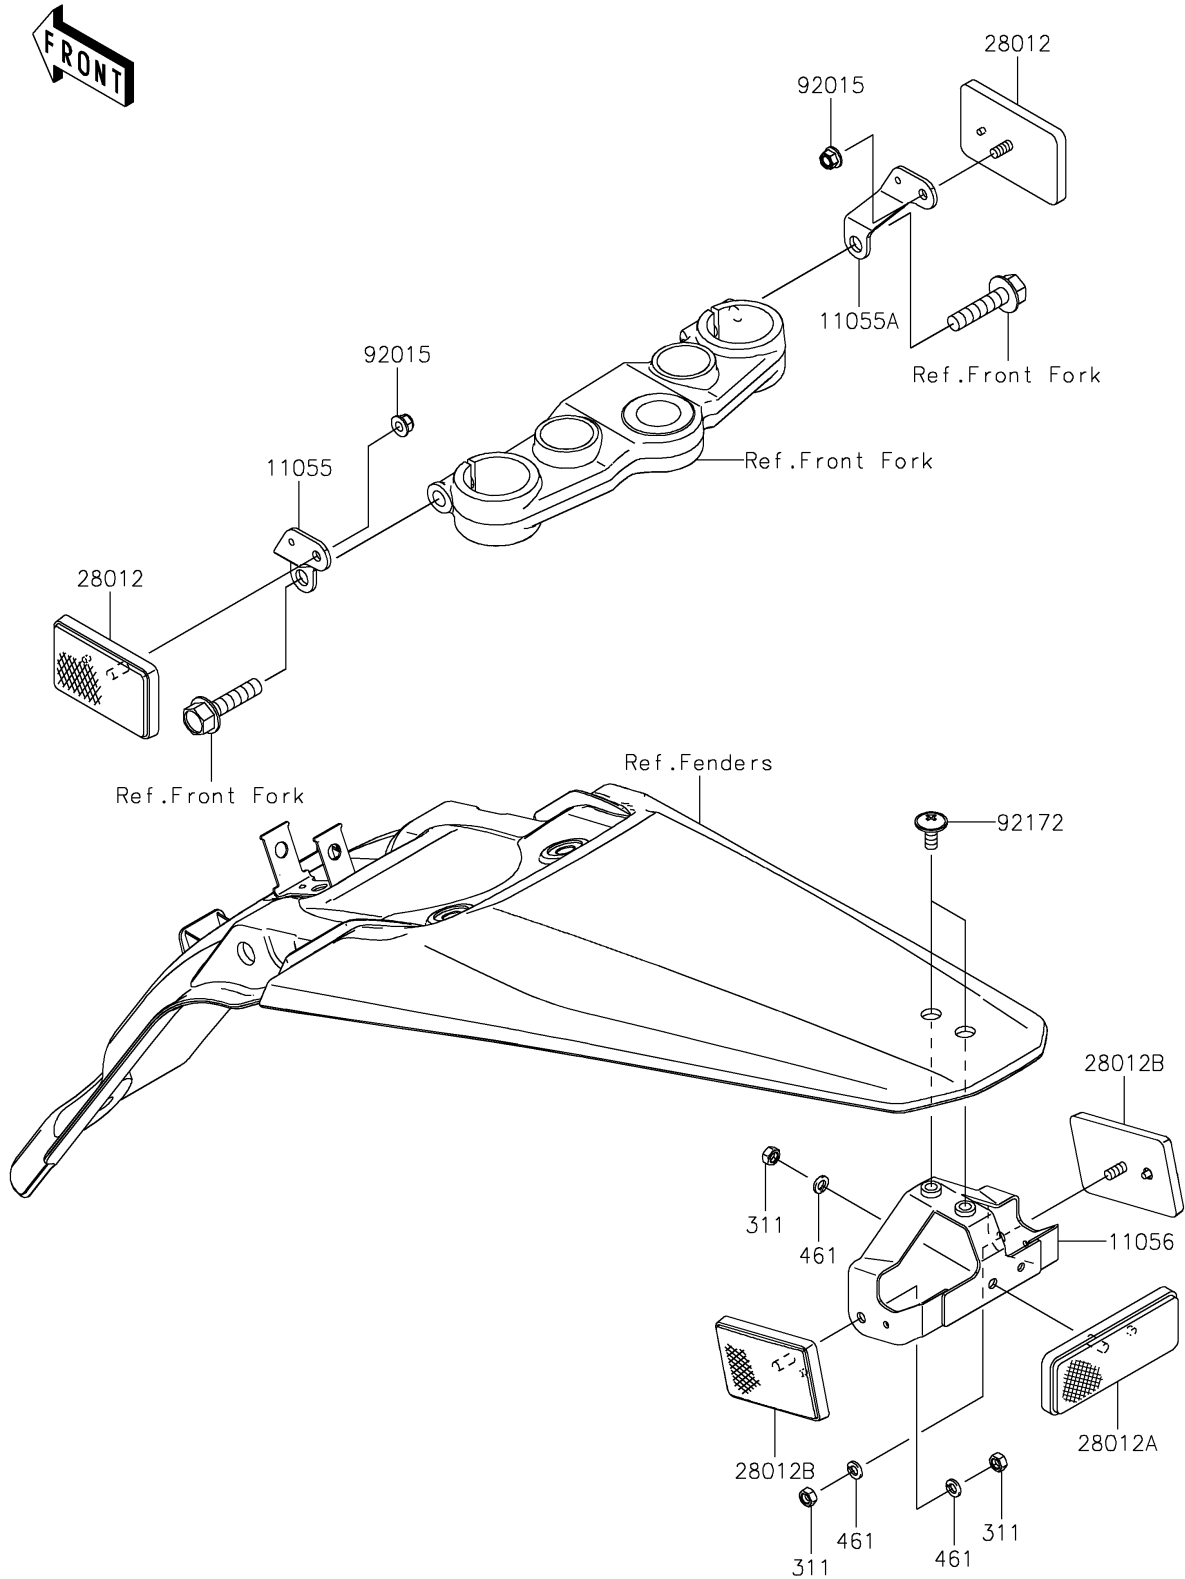

## 2017 KLX® 140G PARTS DIAGRAM

Reflectors(CN)

F2790

## 2017 KLX® 140G PARTS LIST

Reflectors(CN)

ITEM NAME	PART NUMBER	QUANTITY
BRACKET,REFLECTOR,FR,LH (Ref # 11055)	11055-0469	1
BRACKET,REFLECTOR,FR,RH (Ref # 11055A)	11055-0470	1
BRACKET,REFLECTOR,RR (Ref # 11056)	11056-0111	1
REFLECTOR-REFLEX (Ref # 28012)	28012-1003	1
REFLECTOR-REFLEX (Ref # 28012A)	28012-1077	1
REFLECTOR-REFLEX (Ref # 28012B)	28012-1088	1
NUT-HEX (Ref # 311)	311BA0500	1
WASHER-SPRING,5MM (Ref # 461)	461DA0500	1
NUT,LOCK,FLANGED,5MM (Ref # 92015)	92015-1752	1
SCREW,6X14 (Ref # 92172)	92172-0401	1