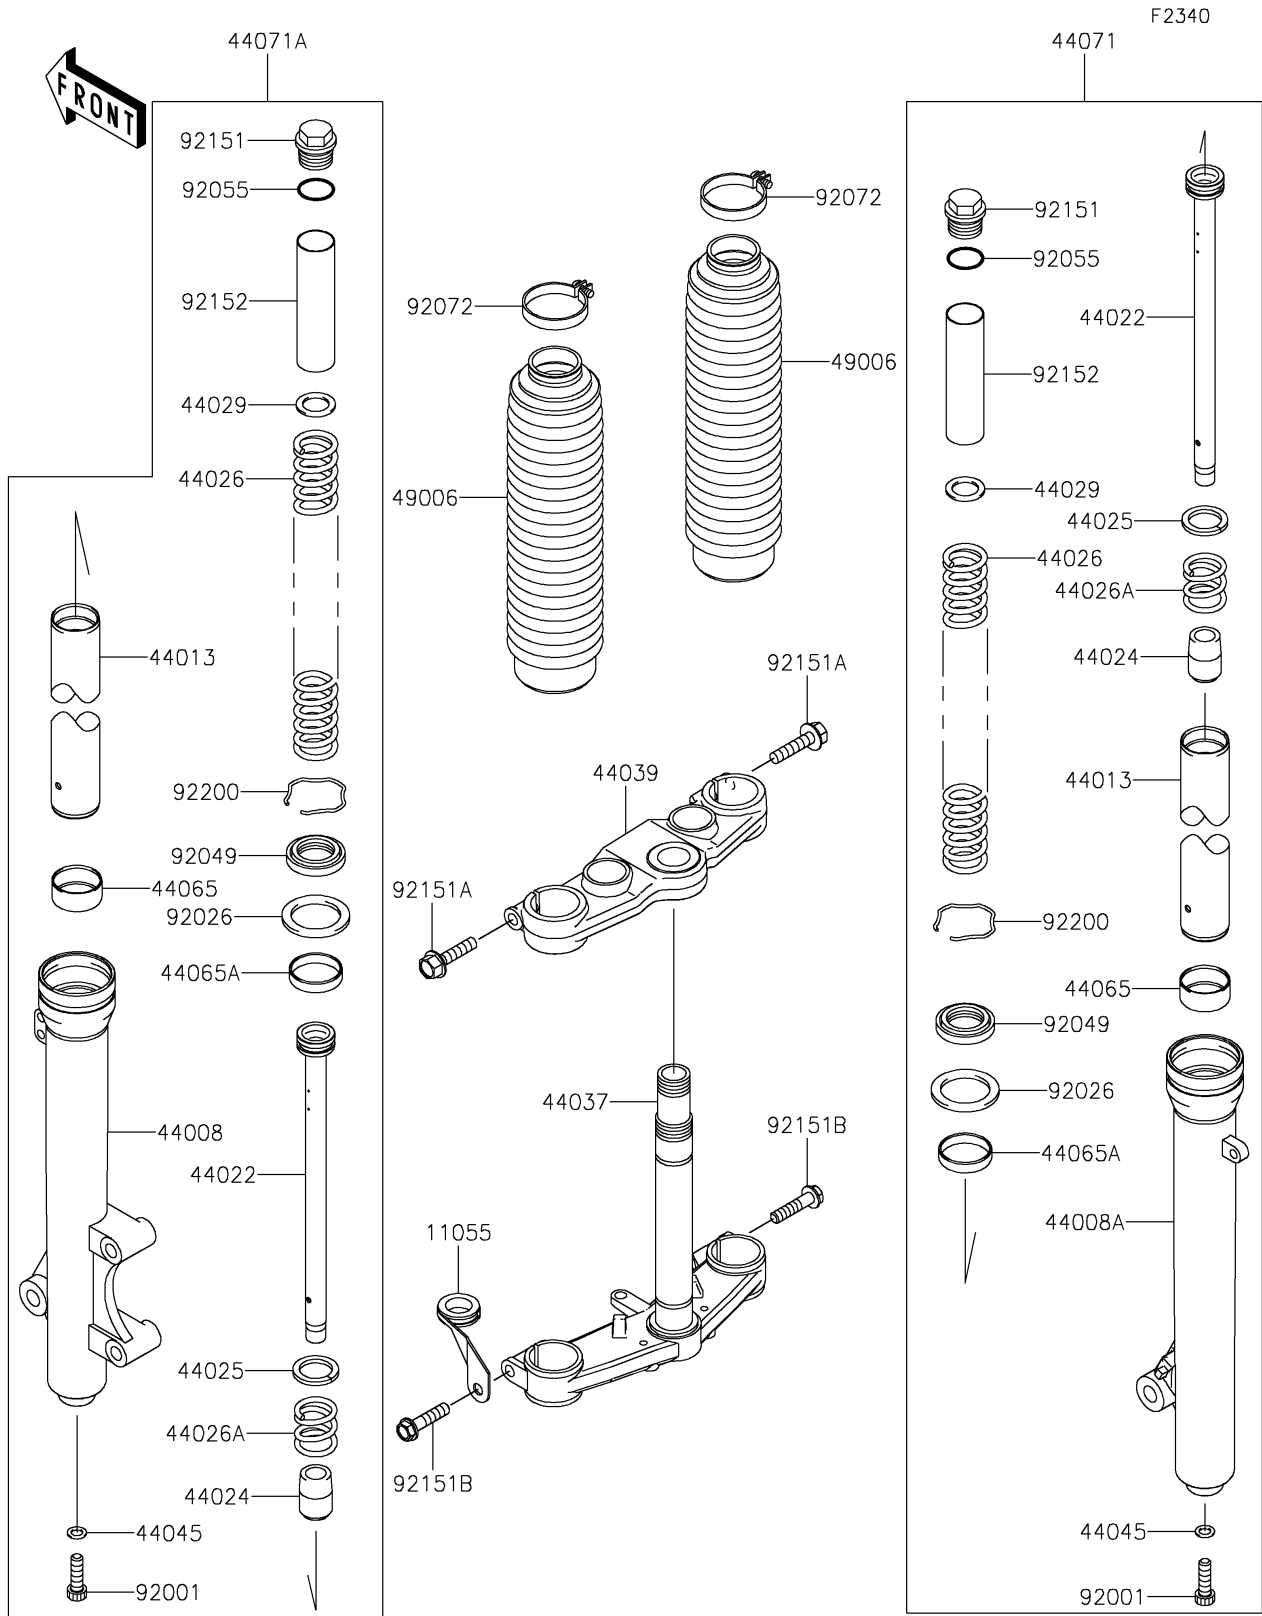

2017 KLX® 140G PARTS DIAGRAM

Front Fork

2017 KLX® 140G PARTS LIST

Front Fork

ITEM NAME	PART NUMBER	QUANTITY
BRACKET,CABLE GUIDE (Ref # 11055)	11055-0460	1
PIPE-FORK OUTER,LH,P.SILVER (Ref # 44008)	44008-0038-458	1
PIPE-FORK OUTER,RH,P.SILVER (Ref # 44008A)	44008-0039-458	1
PIPE-FORK INNER (Ref # 44013)	44013-0283	1
CYLINDER-FORK (Ref # 44022)	44022-0040	1
CAP-OIL-LOCK (Ref # 44024)	44024-1067	1
RING-FORK PISTON (Ref # 44025)	44025-1065	1
SPRING-FRONT FORK (Ref # 44026)	44026-0201	1
SPRING-FRONT FORK (Ref # 44026A)	44026-1417	1
SEAT-FORK SPRING (Ref # 44029)	44029-1136	1
HOLDER-FORK UNDER,P.SILVER (Ref # 44037)	44037-0072-458	1
HOLDER-FORK UPPER (Ref # 44039)	44039-0066	1
GASKET,FORK CYLINDER BOLT (Ref # 44045)	44045-051	1
BUSHING-FRONT FORK,INNER PIPE (Ref # 44065)	44065-1123	1
BUSHING-FRONT FORK (Ref # 44065A)	44065-1133	1
DAMPER-ASSY,FORK,RH,P.SILVER (Ref # 44071)	44071-1199-458	1
DAMPER-ASSY,FORK,LH,P.SILVER (Ref # 44071A)	44071-1200-458	1
BOOT,FORK,BLACK (Ref # 49006)	49006-0583-BD	1
BOLT,FORK CYLINDER (Ref # 92001)	92001-1464	1
SPACER (Ref # 92026)	92026-1365	1
SEAL-OIL,FORK OUTER TUBE (Ref # 92049)	92049-1524	1
RING-O,FORK TOP (Ref # 92055)	92055-1367	1
BAND,BOOT (Ref # 92072)	92072-0107	1
BOLT,FORK TOP (Ref # 92151)	92151-1262	1
BOLT,FLANGED,8X35 (Ref # 92151A)	92151-1635	1
BOLT,FLANGED,10X35 (Ref # 92151B)	92151-1636	1
COLLAR (Ref # 92152)	92152-2226	1
WASHER (Ref # 92200)	92200-1496	1