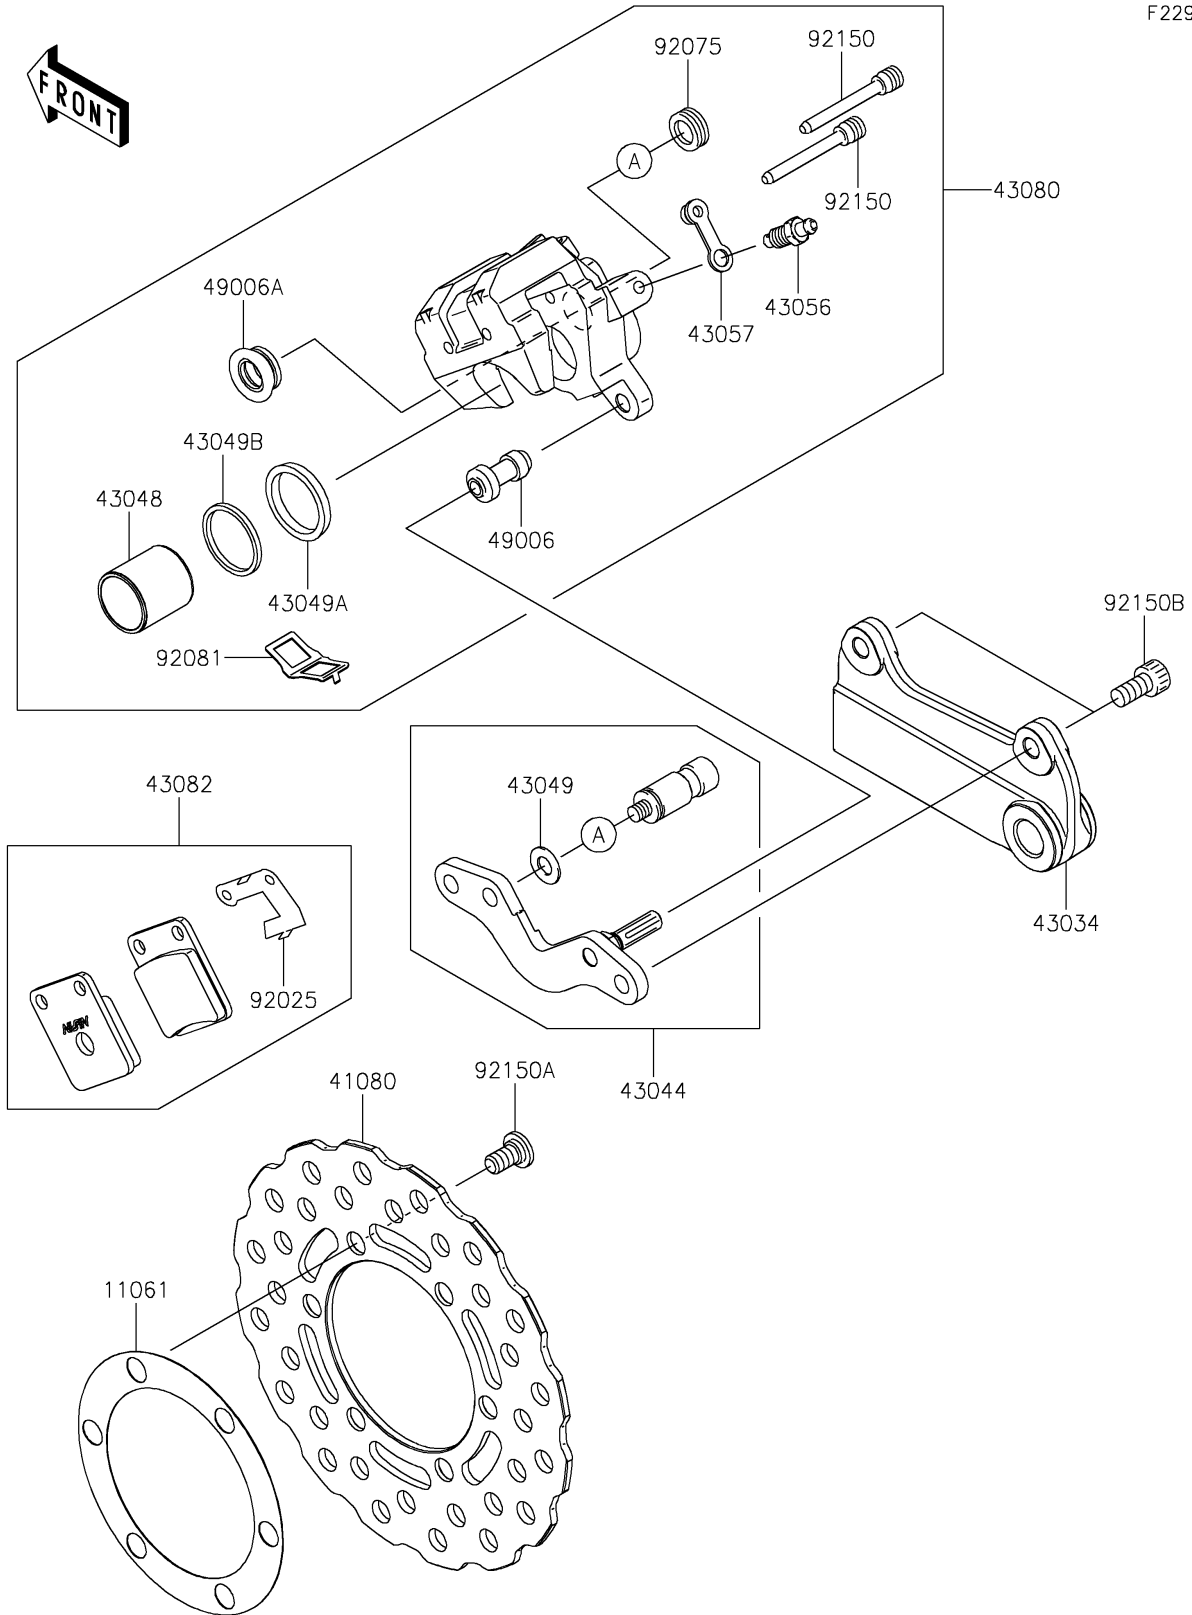

2017 KLX® 140G PARTS DIAGRAM

Rear Brake

F2294

2017 KLX® 140G PARTS LIST

Rear Brake

ITEM NAME	PART NUMBER	QUANTITY
GASKET (Ref # 11061)	11061-1000	1
DISC,RR,190MM (Ref # 41080)	41080-0673	1
HOLDER-BRAKE (Ref # 43034)	43034-0123	1
HOLDER-COMP-CALIPER,RR (Ref # 43044)	43044-1076	1
PISTON-CALIPER (Ref # 43048)	43048-1090	1
PACKING (Ref # 43049)	43049-1025	1
PACKING,PISTON SEAL (Ref # 43049A)	43049-1060	1
PACKING,PISTON SEAL (Ref # 43049B)	43049-1061	1
BREATHER-BRAKE (Ref # 43056)	43056-0004	1
CAP-BREATHER (Ref # 43057)	43057-1001	1
CALIPER-SUB-ASSY,RR (Ref # 43080)	43080-0078	1
PAD-ASSY-BRAKE (Ref # 43082)	43082-0170	1
BOOT,CALIPER (Ref # 49006)	49006-1088	1
BOOT,CALIPER (Ref # 49006A)	49006-1089	1
SHIM,PAD (Ref # 92025)	92025-1817	1
DAMPER (Ref # 92075)	92075-1414	1
SPRING,PAD (Ref # 92081)	92081-1502	1
BOLT (Ref # 92150)	92150-1144	1
BOLT,DISC PLATE,8X15 (Ref # 92150A)	92150-1811	1
BOLT,SOCKET,8X16 (Ref # 92150B)	92150-1840	1