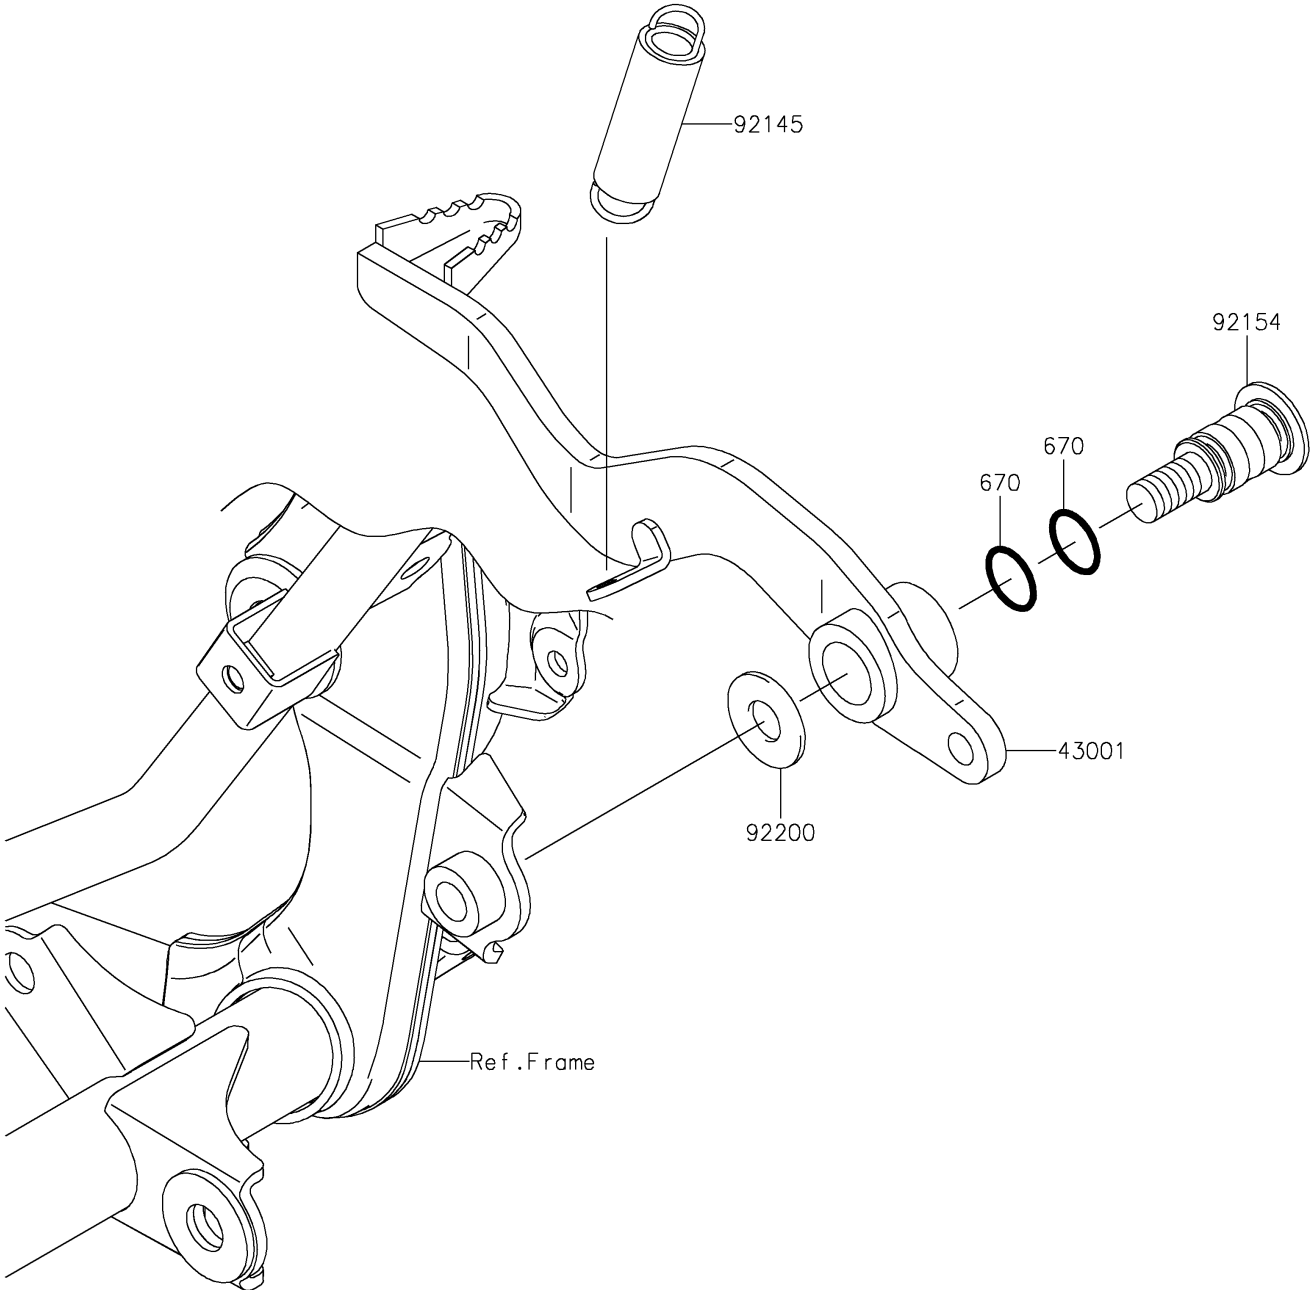

2017 KLX® 140G PARTS DIAGRAM

Brake Pedal

F2260

2017 KLX® 140G PARTS LIST

Brake Pedal

ITEM NAME	PART NUMBER	QUANTITY
LEVER-BRAKE,PEDAL (Ref # 43001)	43001-0086	1
O RING,12MM (Ref # 670)	670B2012	1
SPRING,BRAKE PEDAL RETURN (Ref # 92145)	92145-0591	1
BOLT,BRAKE PEDAL (Ref # 92154)	92154-1431	1
WASHER,10.5X24X1.5 (Ref # 92200)	92200-0154	1