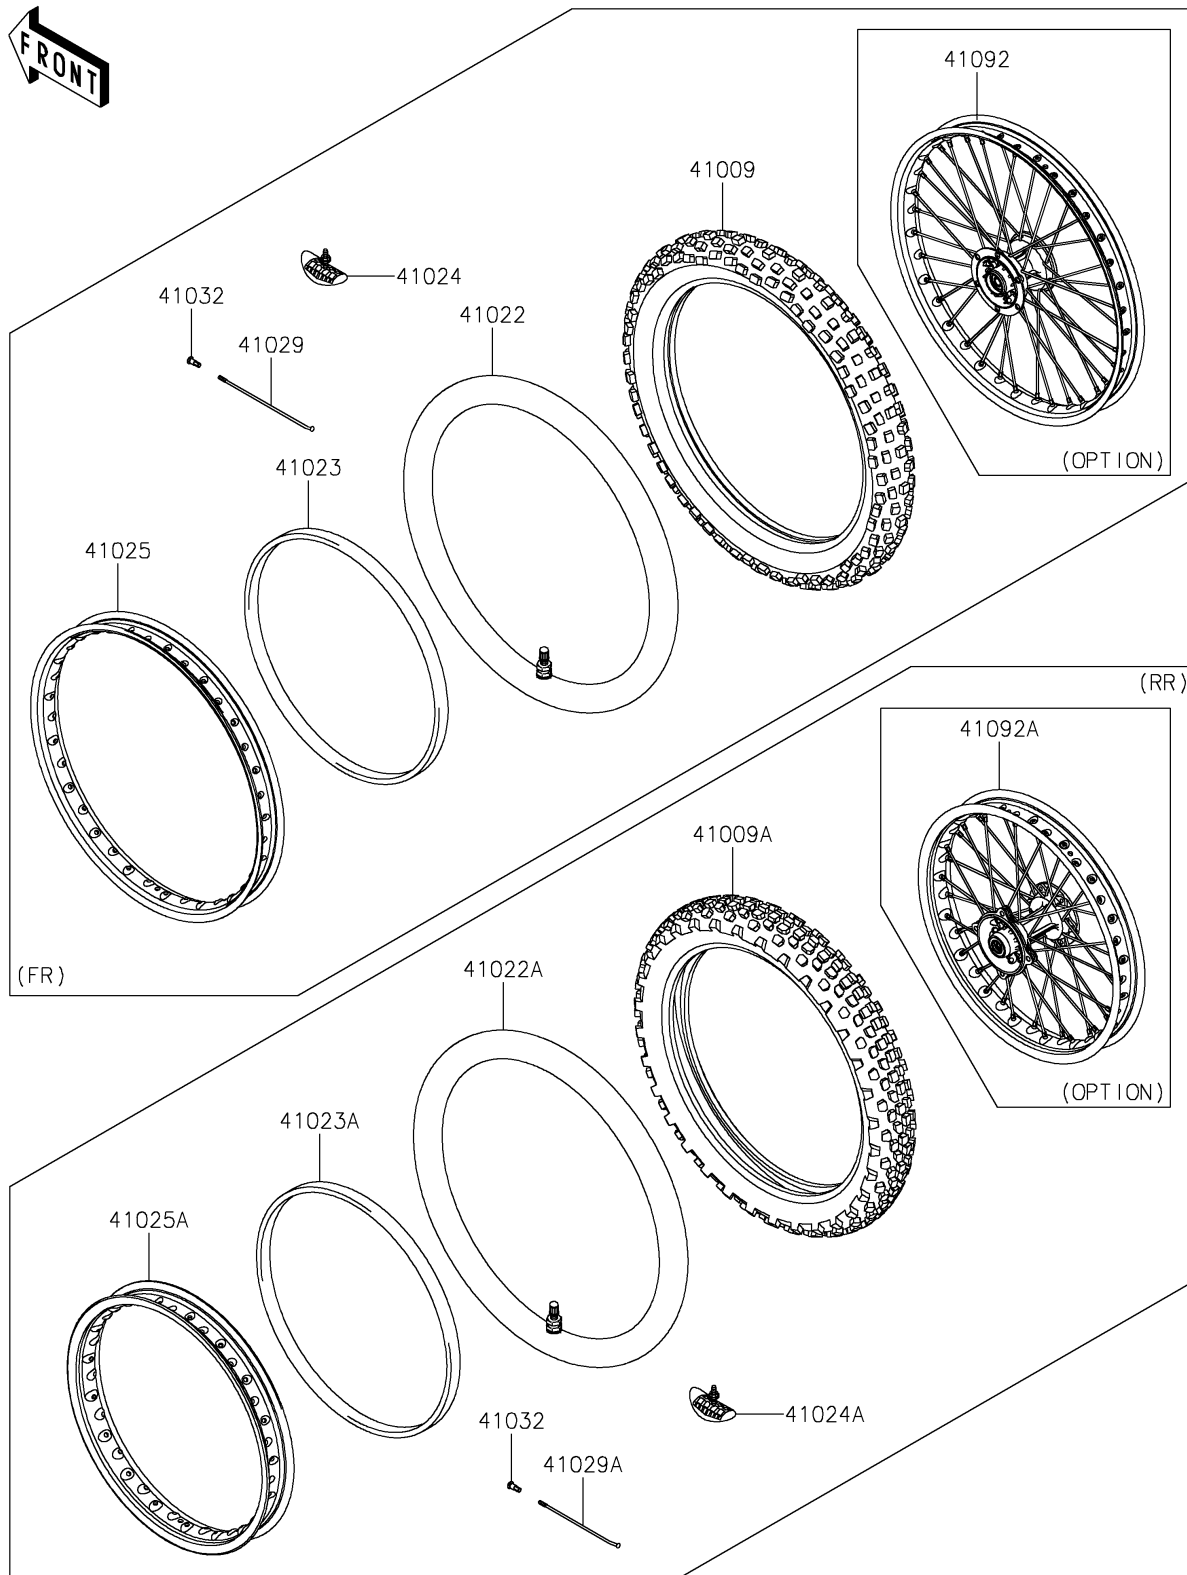

## 2017 KLX® 140G PARTS DIAGRAM

Wheels/Tires

F2210

## 2017 KLX® 140G PARTS LIST

Wheels/Tires

ITEM NAME	PART NUMBER	QUANTITY
TIRE,FR,2.75-21 45M,VE-35F (Ref # 41009)	41009-0670	1
TIRE,RR,4.10-18 59M,VE-33 (Ref # 41009A)	41009-0671	1
TUBE-TIRE,FR,2.75/3.00-21(IRC) (Ref # 41022)	41022-0078	1
TUBE-TIRE,RR,3.25/3.50-18(IRC) (Ref # 41022A)	41022-0079	1
BAND-RIM,FR,22-21(IRC) (Ref # 41023)	41023-0030	1
BAND-RIM,RR,22-18(IRC) (Ref # 41023A)	41023-0031	1
STOPPER-RIM,FR,1.60-M(DUNLOP) (Ref # 41024)	41024-010	1
STOPPER-RIM,RR,1.85-M(DUNLOP) (Ref # 41024A)	41024-011	1
RIM,FR,21X1.60,SILVER (Ref # 41025)	41025-0359-WA	1
RIM,RR,18X1.85,SILVER (Ref # 41025A)	41025-0360-WA	1
SPOKE-INNER,FR,228MMX159D (Ref # 41029)	41029-0078	1
SPOKE-INNER,RR,191.5MMX162D (Ref # 41029A)	41029-0090	1
NIPPLE-SPOKE (Ref # 41032)	41032-0010	1
WHEEL,FR,1.60X21,SILVER (Ref # 41092)	41092-0001-WA	1
WHEEL,RR,1.85X18,SILVER (Ref # 41092A)	41092-0002-WA	1