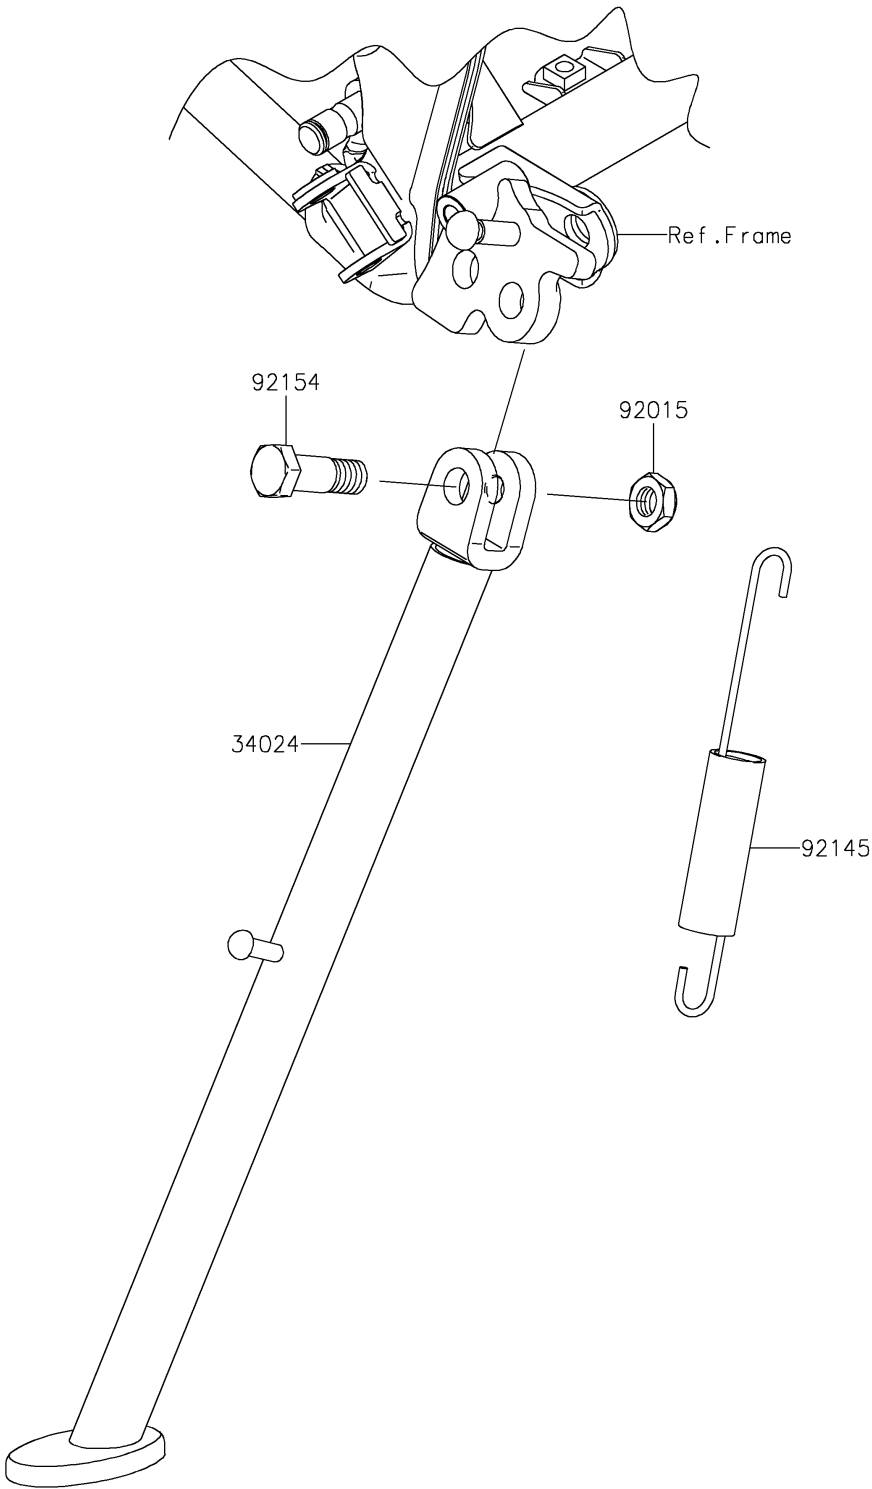

## 2017 KLX® 140G PARTS DIAGRAM

Stand(s)

F2190

## 2017 KLX® 140G PARTS LIST

Stand(s)

ITEM NAME	PART NUMBER	QUANTITY
STAND-SIDE,P.SILVER (Ref # 34024)	34024-0139-458	1
NUT,LOCK,10MM,BLACK (Ref # 92015)	92015-1188	1
SPRING,SIDE STAND (Ref # 92145)	92145-0584	1
BOLT,SIDE STAND (Ref # 92154)	92154-0412	1