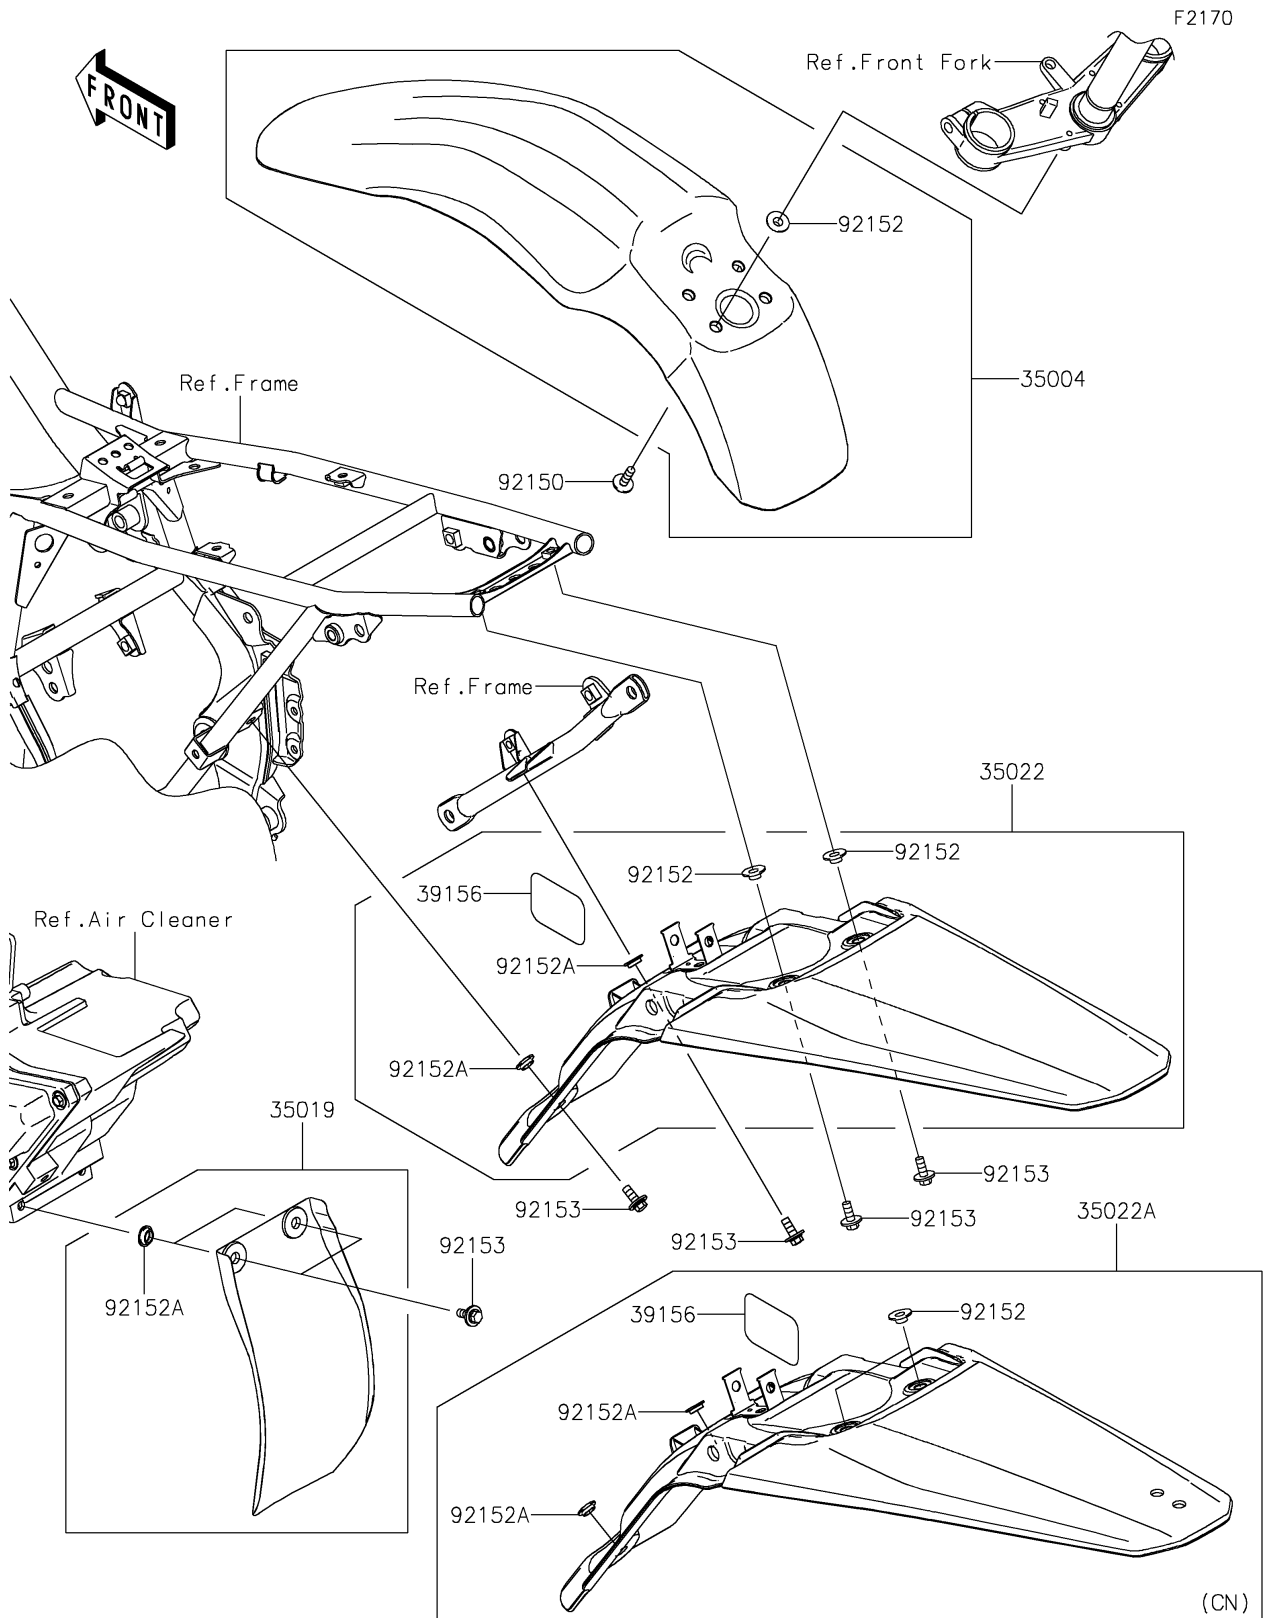

2017 KLX® 140G PARTS DIAGRAM

Fenders

2017 KLX® 140G PARTS LIST

Fenders

ITEM NAME	PART NUMBER	QUANTITY
FENDER-FRONT,L.GREEN (Ref # 35004)	35004-0088-290	1
FLAP,RR FENDER,FR (Ref # 35019)	35019-0630	1
FENDER-COMP-REAR,L.GREEN (Ref # 35022)	35022-0103-290	1
FENDER-COMP-REAR,L.GREEN (Ref # 35022A)	35022-0105-290	1
PAD (Ref # 39156)	39156-0453	1
BOLT,FLANGED,6X20 (Ref # 92150)	92150-1339	1
COLLAR (Ref # 92152)	92152-0427	1
COLLAR,8.8X11.2X4 (Ref # 92152A)	92152-0909	1
BOLT,6X16 (Ref # 92153)	92153-0863	1