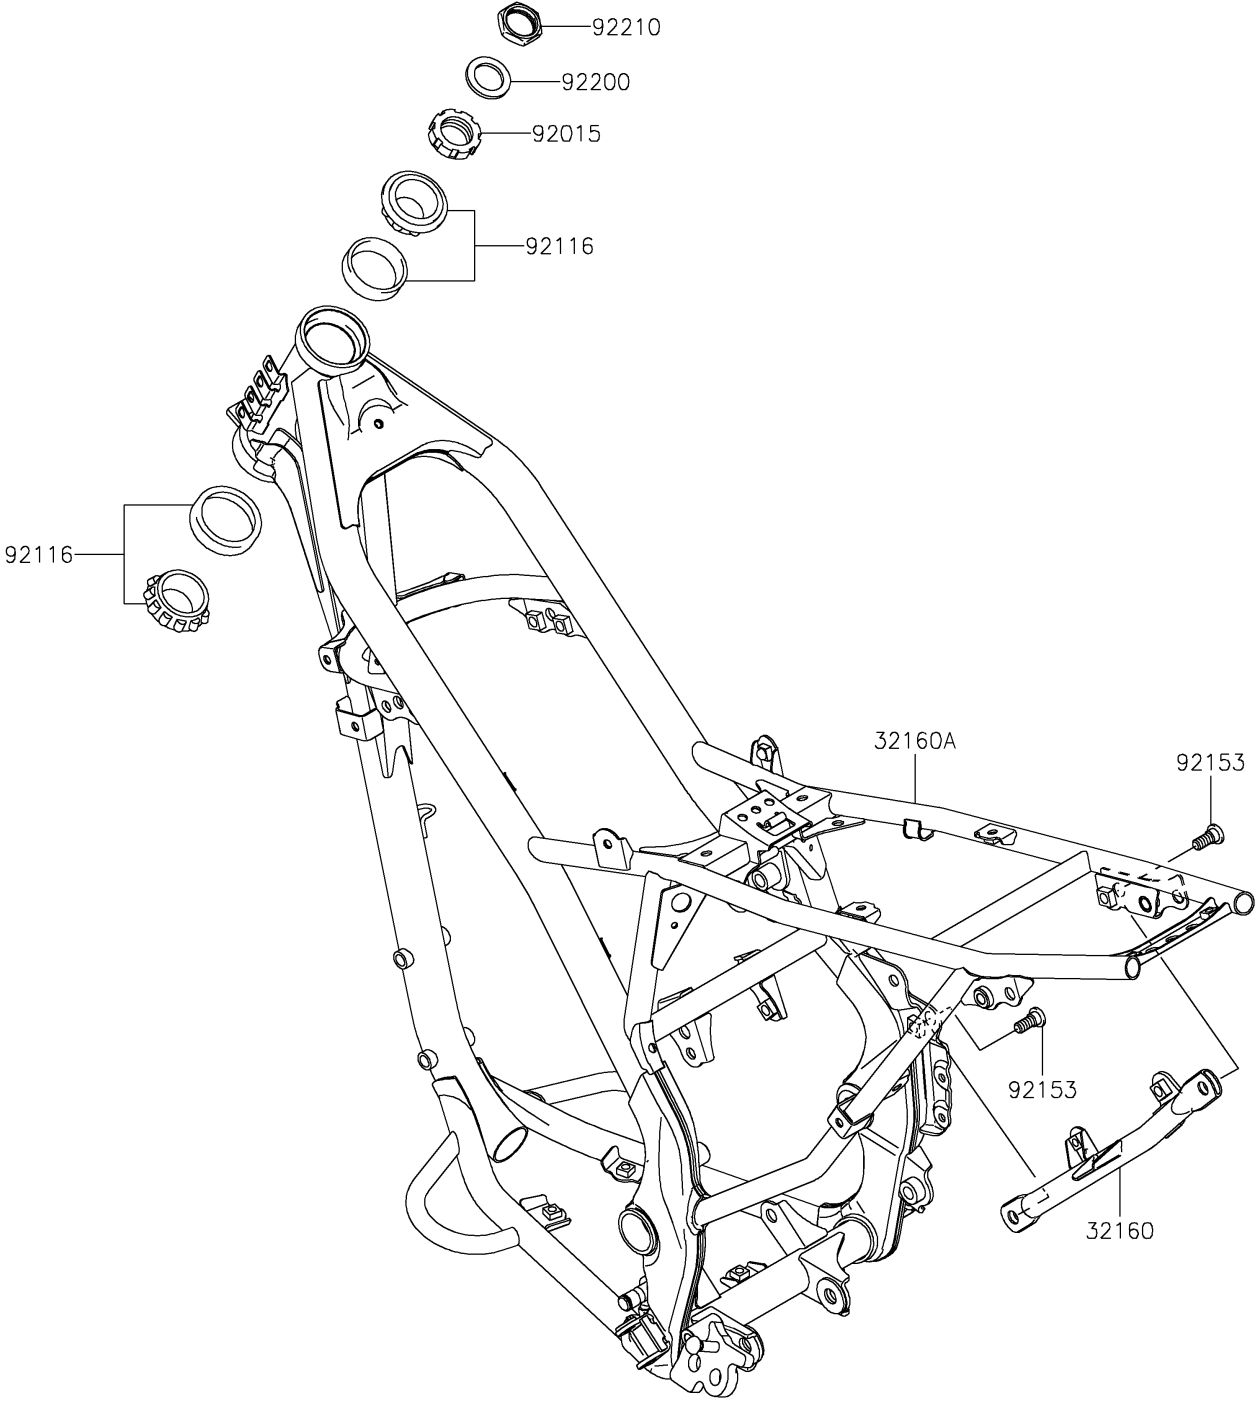

2017 KLX® 140G PARTS DIAGRAM

Frame

F2120

2017 KLX® 140G PARTS LIST

Frame

ITEM NAME	PART NUMBER	QUANTITY
FRAME-COMP,RR,P.SILVER (Ref # 32160)	32160-0239-458	1
FRAME-COMP,P.SILVER (Ref # 32160A)	32160-0816-458	1
NUT,STEERING STEM,25MM (Ref # 92015)	92015-1684	1
BEARING-ROLLER,H1-CAP32005JRRS (Ref # 92116)	92116-1065	1
BOLT,SOCKET,8X20 (Ref # 92153)	92153-1621	1
WASHER,STEERING STEM (Ref # 92200)	92200-0517	1
NUT,STEERING STEM,22MM (Ref # 92210)	92210-1521	1